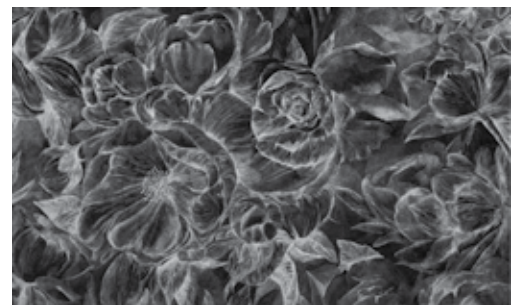

Brassica Dark

collection / kolekcja
Arte - Kids by Pookys

panel size / rozmiar wzoru*
500 cm x 300 cm

*) it is possible to make wallpaper of any size
możliwość wykonania tapety na dowolny wymiar