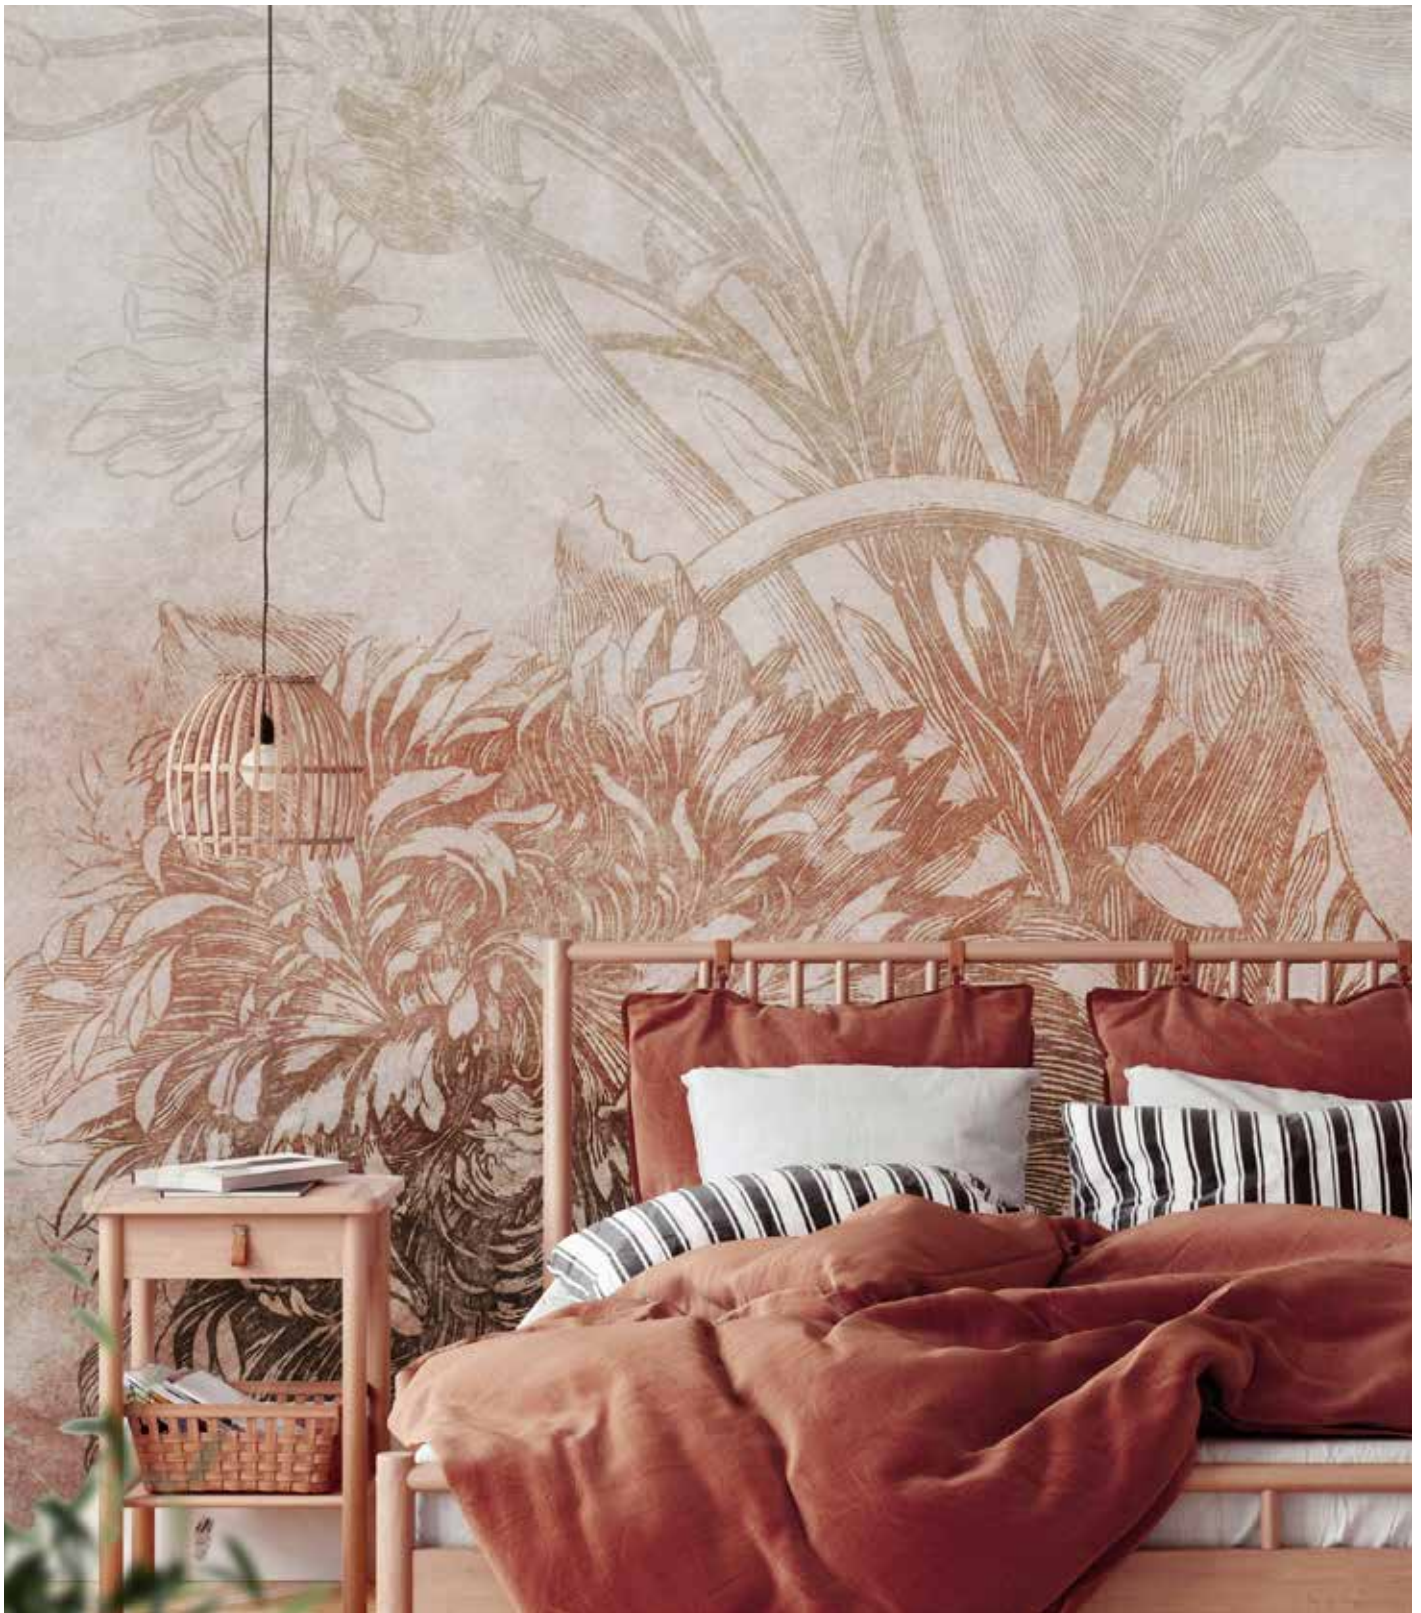

Rust Ombre Flower

collection / kolekcja
panel size / rozmiar wzoru*

Renew
500 cm x 300 cm

*) it is possible to make wallpaper of any size
możliwość wykonania tapety na dowolny wymiar