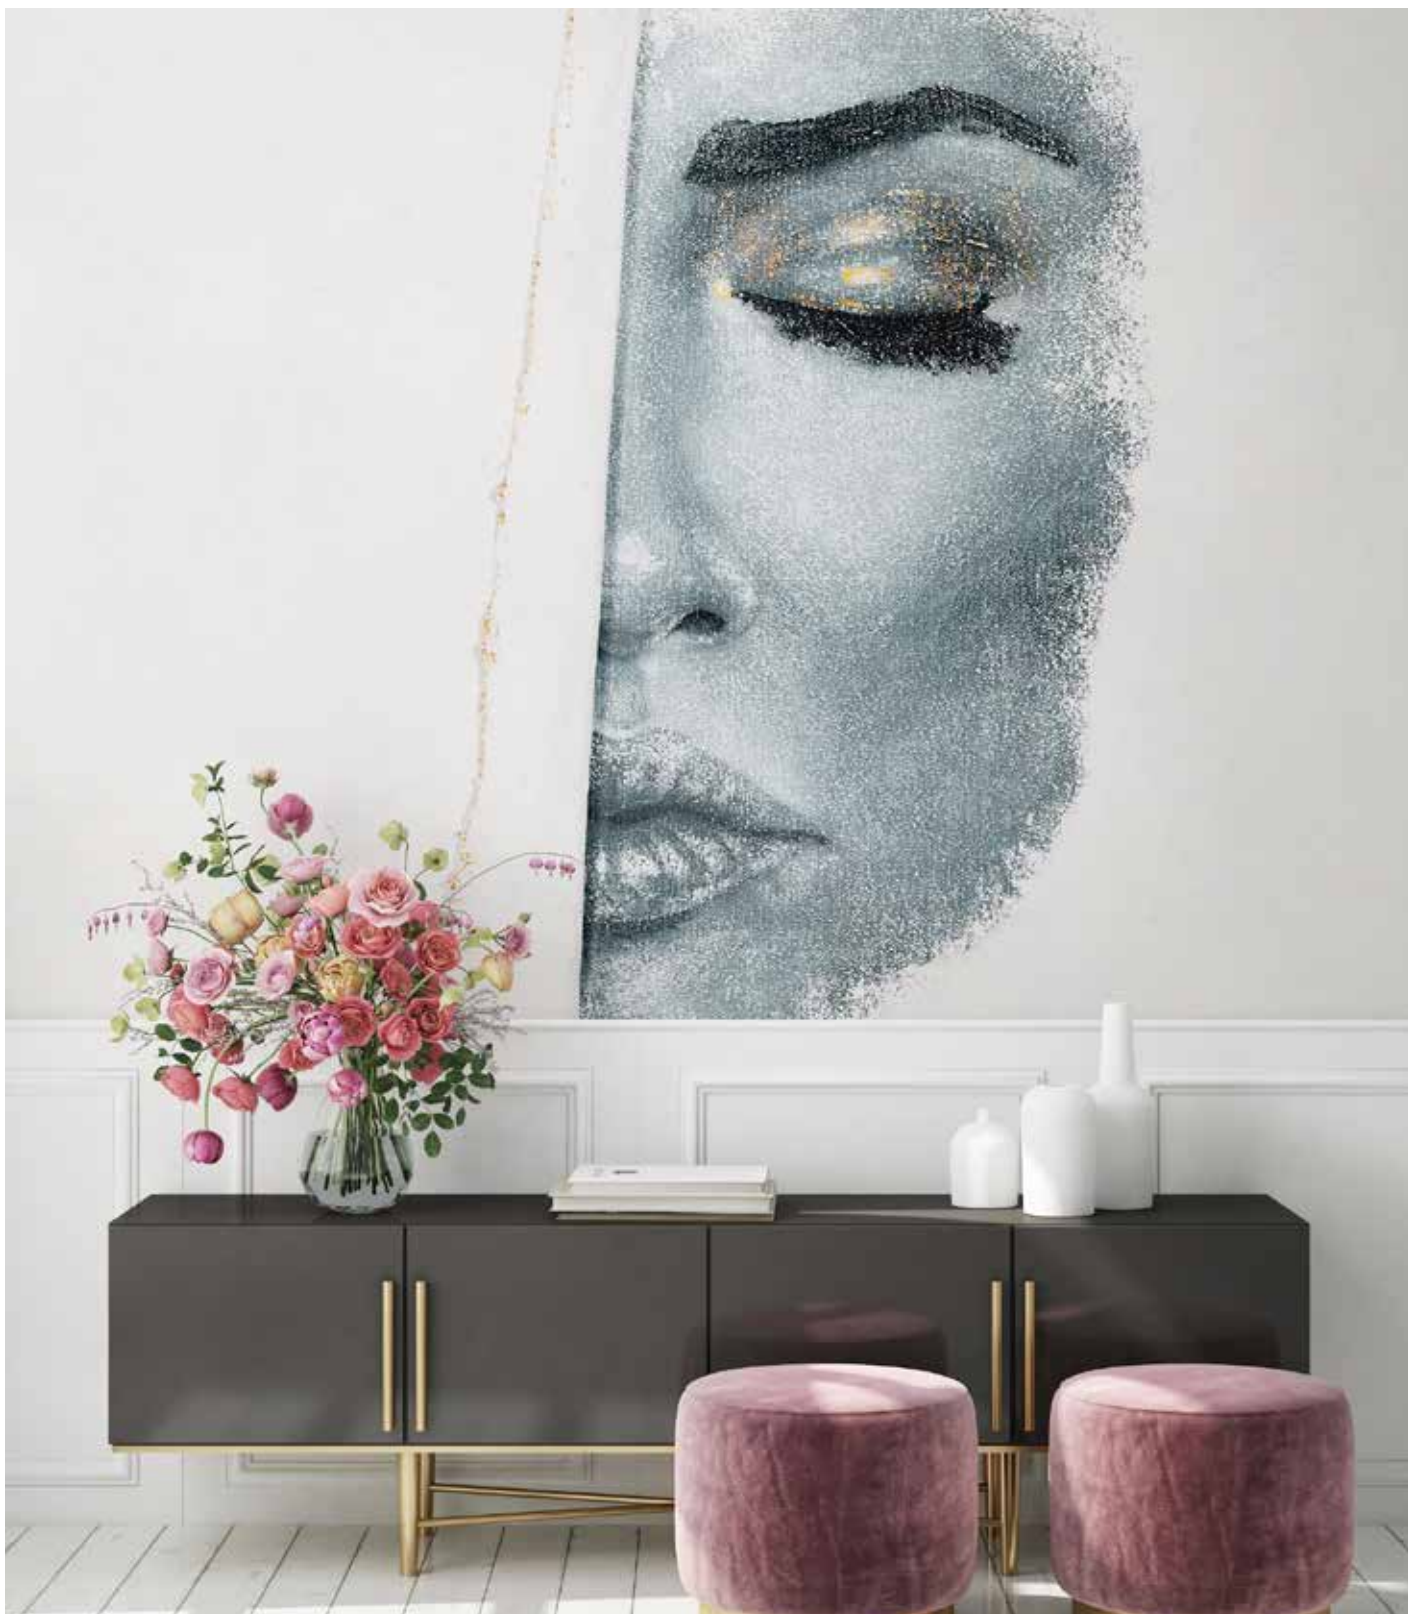

Illusion

collection / kolekcja
panel size / rozmiar wzoru*

Arte - Magdalena Głodek
500 cm x 300 cm

*) it is possible to make wallpaper of any size
możliwość wykonania tapety na dowolny wymiar