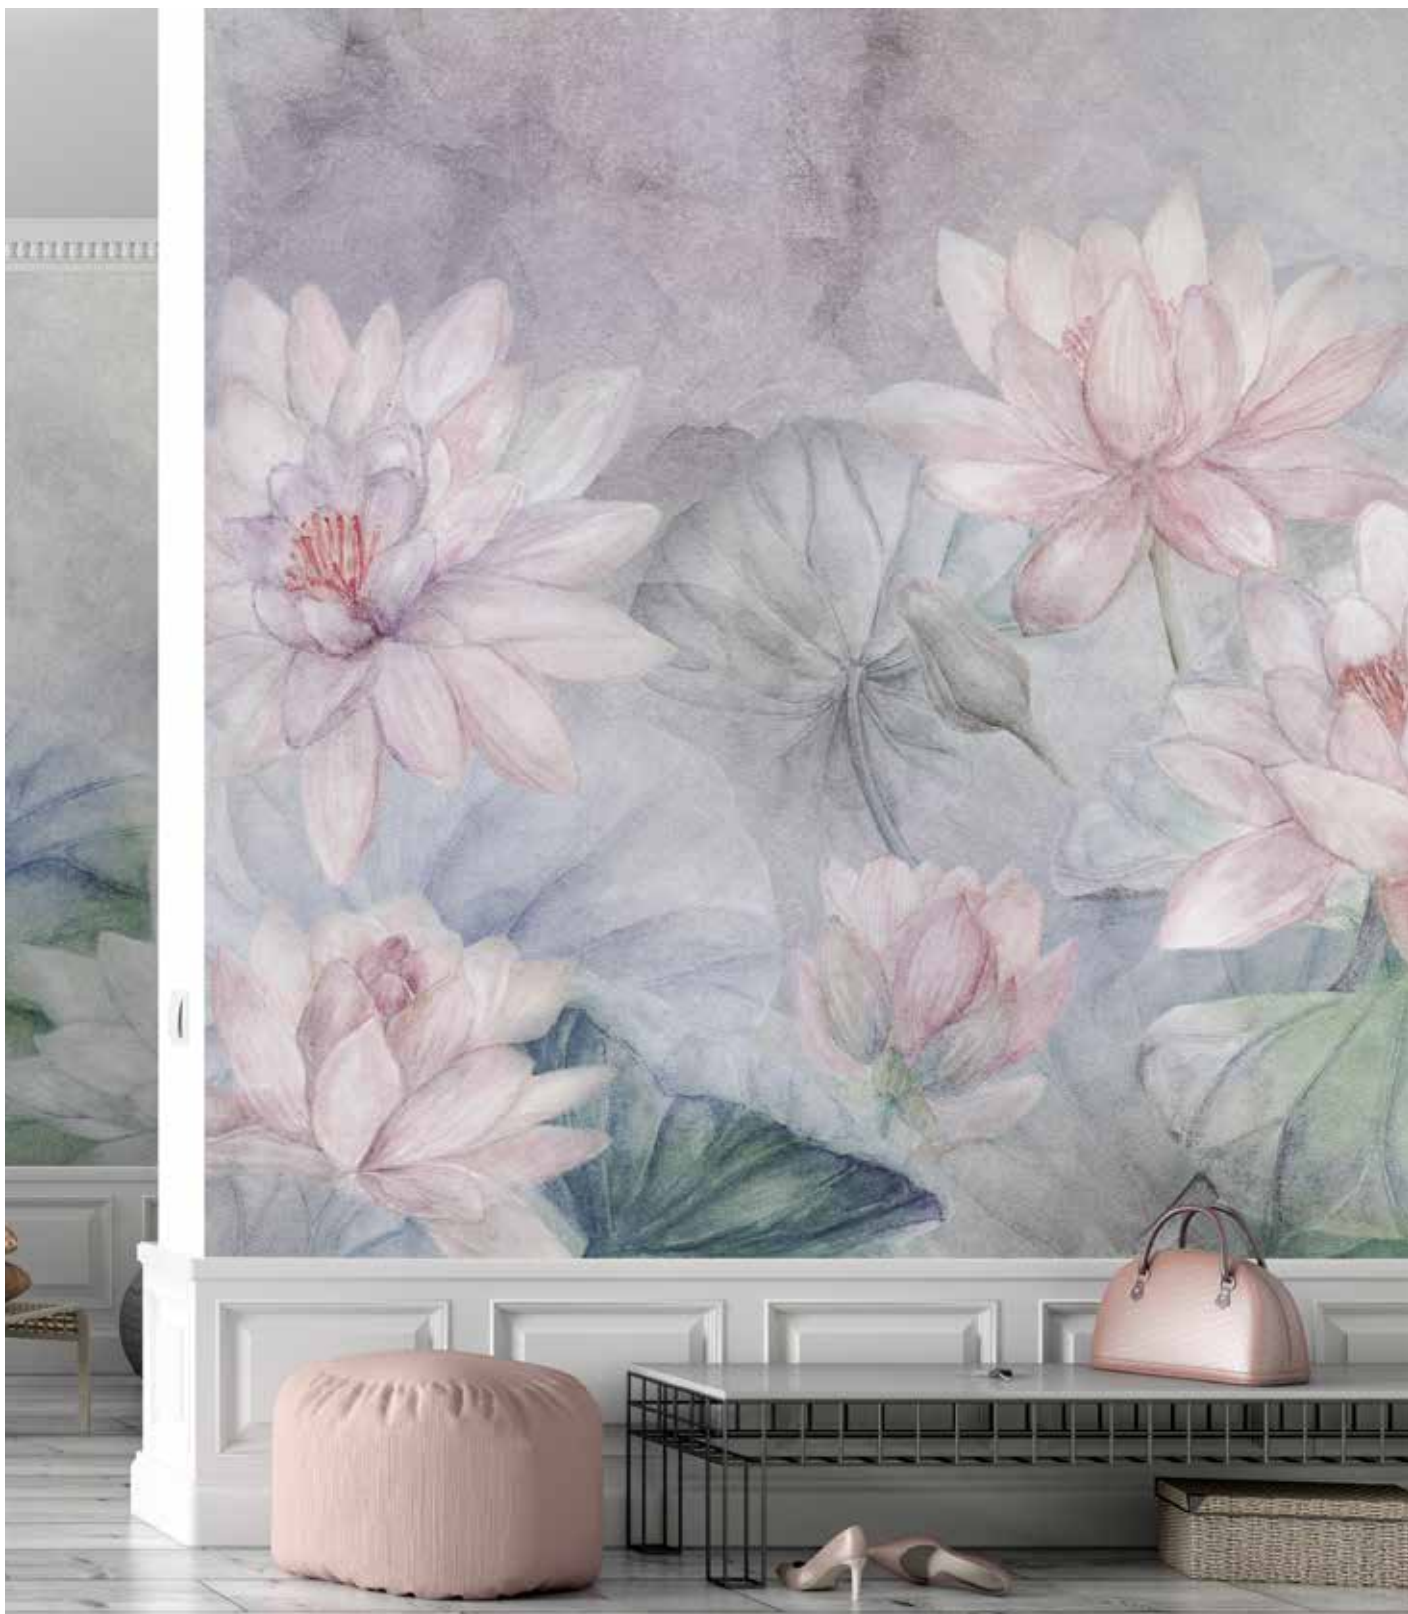

Summer

collection / kolekcja
panel size / rozmiar wzoru*

Arte - Annowa
500 cm x 300 cm

*) it is possible to make wallpaper of any size
możliwość wykonania tapety na dowolny wymiar