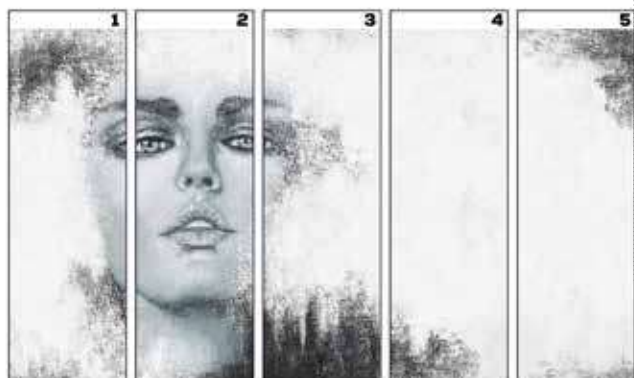

Completion dates

(excluding shipping time)

standard	- about 14 business days
expedited (+15%)	- 7 business days
express (+30%)	- 3 business days

expedited and express delivery increases order price by specified percentage.

the deadline is counted from the moment the frame is accepted (made to measure) or payment finalised (standardised rolls).

shipping time depends on destination country, customs and delivery service.

Czas realizacji

Tapety na wymiar

standard	- około 14 dni roboczych
przyspieszony (+15%)	- 7 dni roboczych
ekspres (+30%)	- 3 dni robocze

Tapety w standaryzowanych rolkach

standard	- 10 dni roboczych
przyspieszony (+15%)	- 7 dni roboczych
ekspres (+30%)	- 3 dni robocze

czas realizacji liczony jest od momentu akceptacji kadru (tapety na wymiar) lub opłacenia zamówienia (tapety w standaryzowanych rolkach)

Standardized rolls

Every Wall Art wallpaper is available in 100x300 cm rolls. Standardised rolls can be ordered through our online store at wallart.eu. Simply choose preferred rolls and place an order.

Standaryzowane rolki

Każda tapeta Wall Art dostępna jest w rolkach 100x300 cm. Standaryzowane rolki można łatwo i szybko zamówić na naszej stronie internetowej wallart.com.pl. Wystarczy wybrać numer rolki i złożyć zamówienie. Tapety w rolkach to nie tylko oszczędność czasu, ale także pieniędzy - dostępne są bowiem w niższej cenie niż tapety na wymiar.