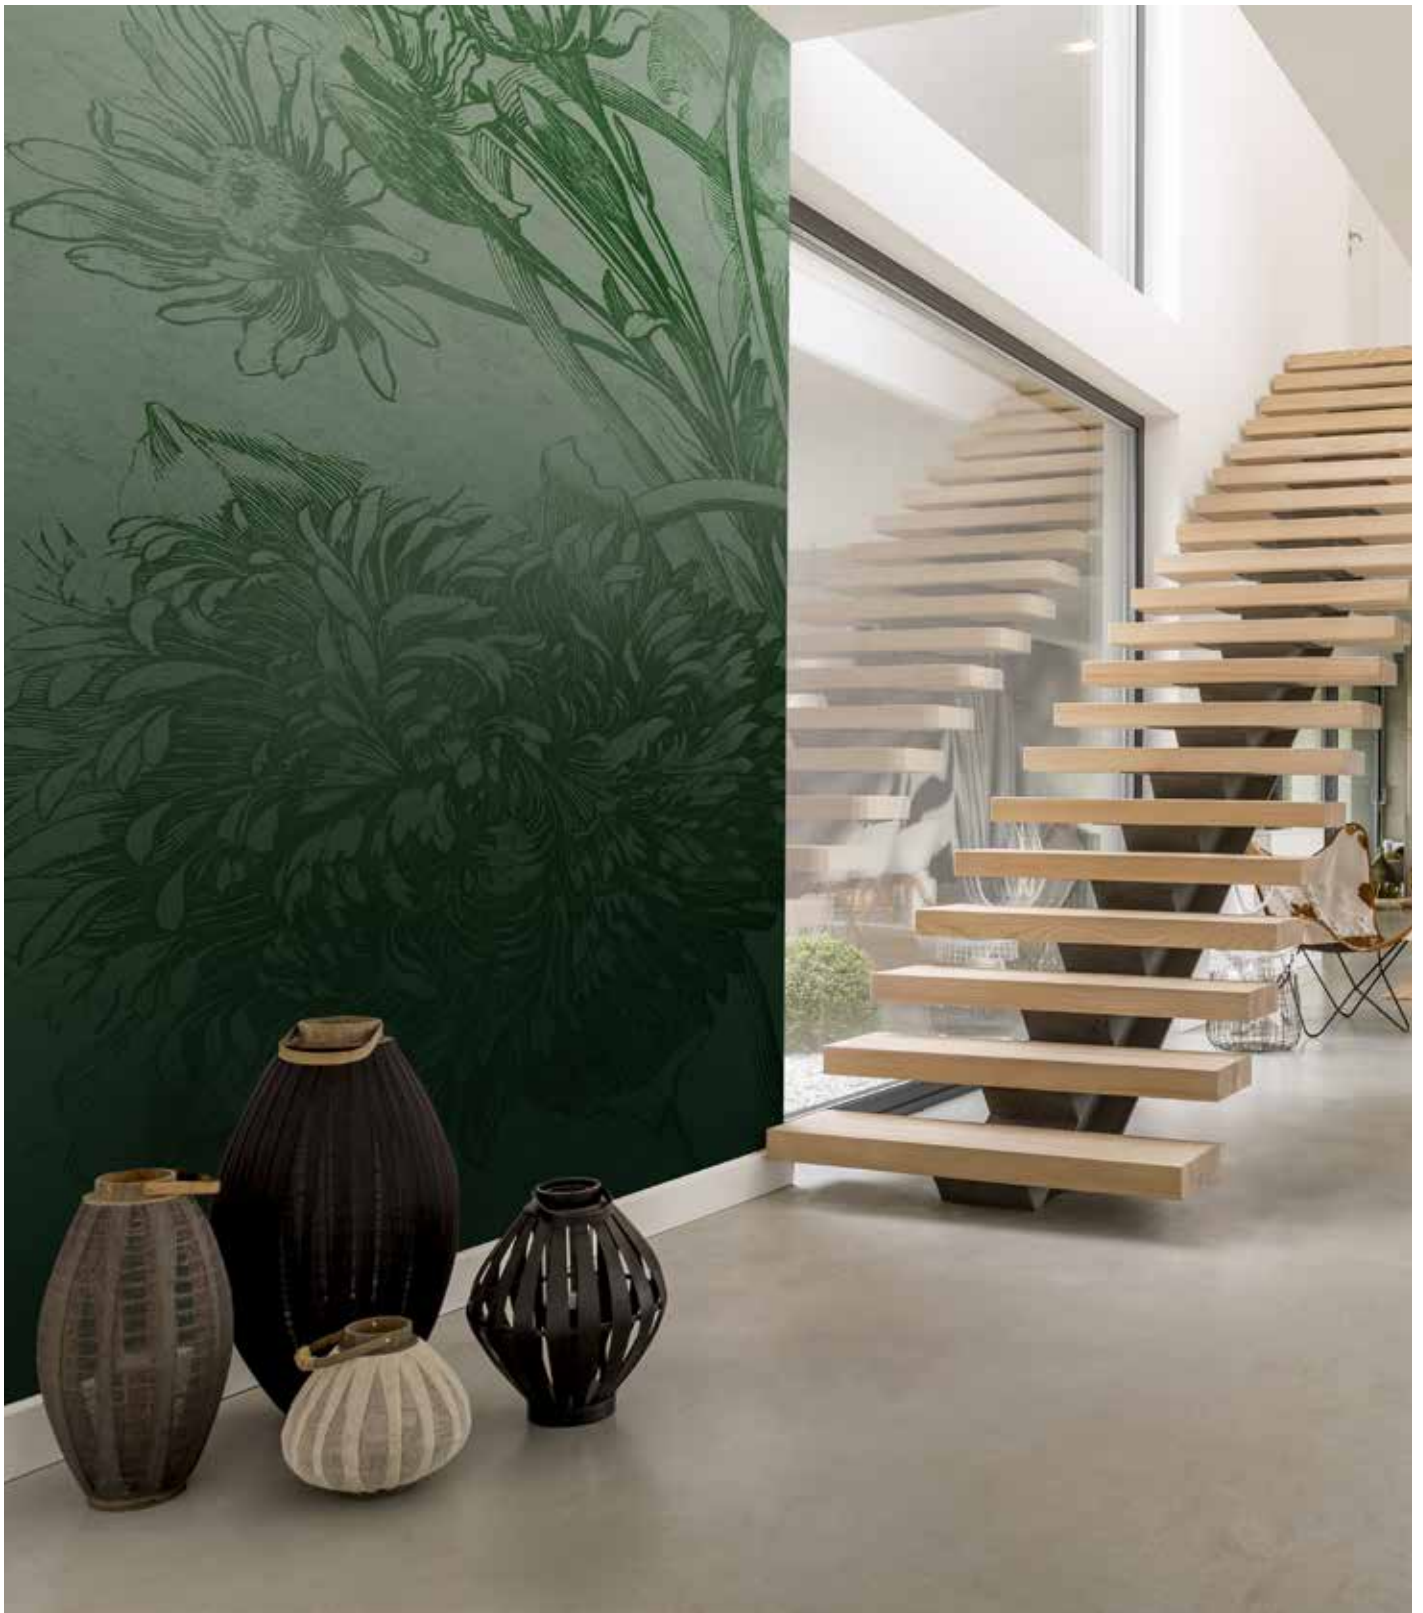

Green Ombre Flower

collection / kolekcja
panel size / rozmiar wzoru*

Renew
500 cm x 300 cm

*) it is possible to make wallpaper of any size
możliwość wykonania tapety na dowolny wymiar