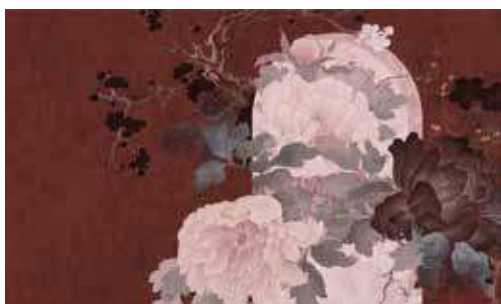

Virgo

collection / kolekcja
panel size / rozmiar wzoru*

Originals
500 cm x 300 cm

*) it is possible to make wallpaper of any size
możliwość wykonania tapety na dowolny wymiar