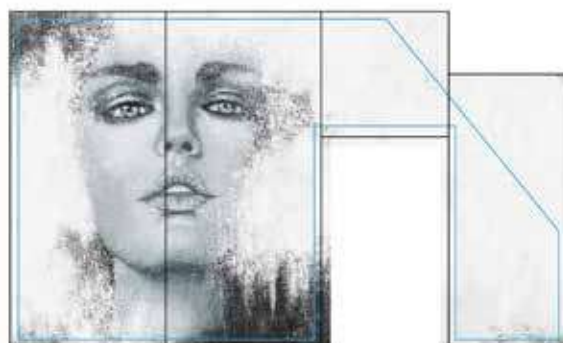

Na wymiar

Nietypowa ściana? Klatka schodowa? To nie problem. Wszystkie tapety Wall Art dostępne są "na wymiar". Dopasujemy je idealnie do twojego wnętrza, a poręczny kalkulator obliczy ilość potrzebnej tapety. Tapety na wymiar dostępne są na wallart.com.pl, a także u naszych dystrybutorów na terenie Polski i Europy.