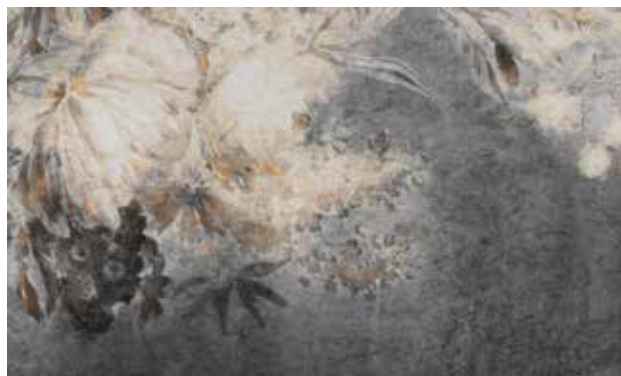

HARMONY ASH

collection / kolekcja
panel size / rozmiar wzoru*

20

Renew
500 cm x 300 cm