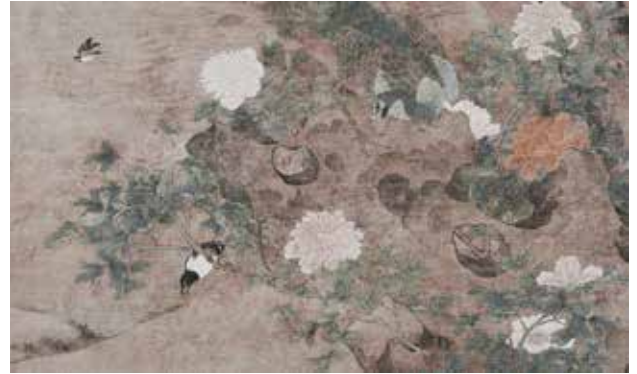

CORVUS 33
collection / kolekcja Originals
panel size / rozmiar wzoru* 500 cm x 300 cm