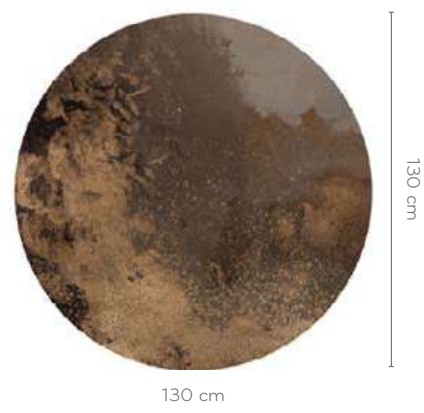

ETNA

wersje wzoru: koto | rolki | na wymiar
pattern options: circle | rolls | customized