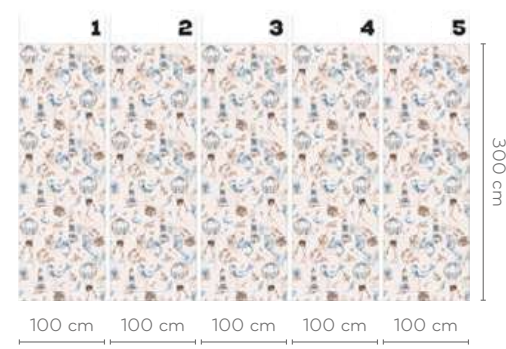

BALENO

wersje wzoru: koto | rolki | na wymiar
pattern options: circle | rolls | customized