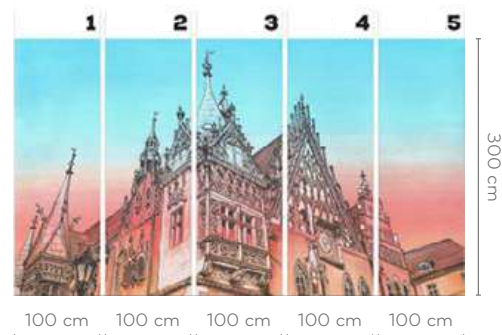

TOWN HALL

wersje wzoru: koło | rolki | na wymiar
pattern options: circle | rolls | customized

TOWN HALL *B&W*

wersje wzoru: koło | rolki | na wymiar
pattern options: circle | rolls | customized