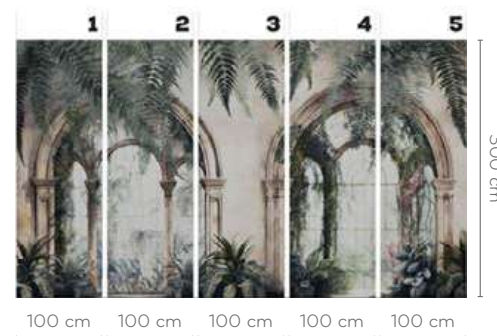

ARANCIERA

wersje wzoru: koło | rolki | na wymiar
pattern options: circle | rolls | customized