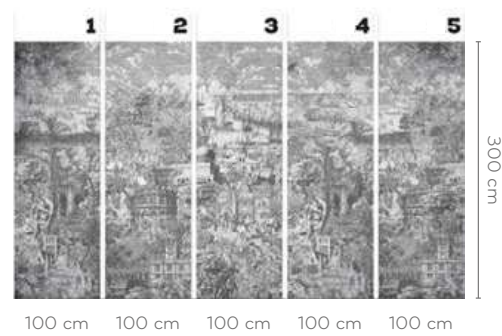

GULLIVER *GREY*