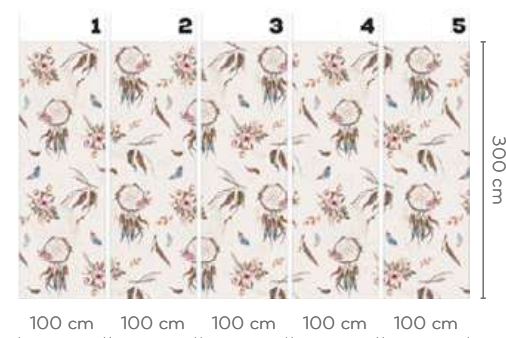

LULU

wersje wzoru: koto | rolki | na wymiar
pattern options: circle | rolls | customized