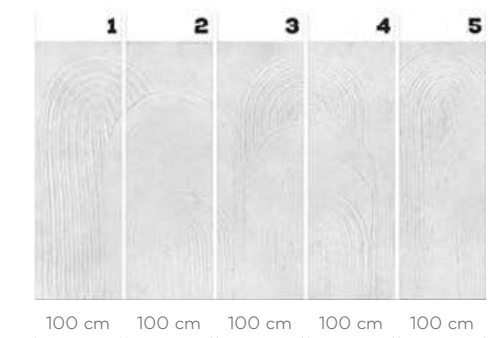

CAMPO DI ERBE

wersje wzoru: koło | rolki | na wymiar
 pattern options: circle | rolls | customized

ANTICCI

wersje wzoru: koto | rolki | na wymiar
pattern options: circle | rolls | customized

ARCHES

wersje wzoru: koło | rolki | na wymiar
 pattern options: circle | rolls | customized