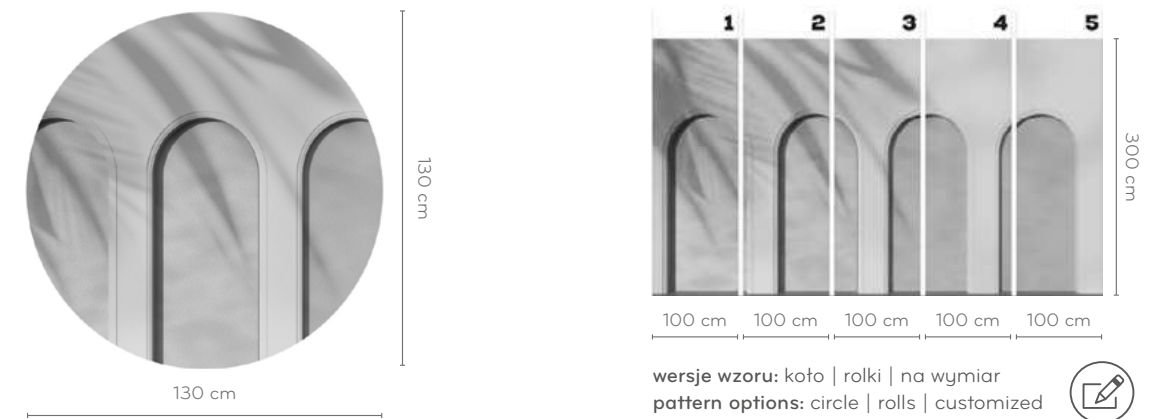

LIBRA LIGHT GREY