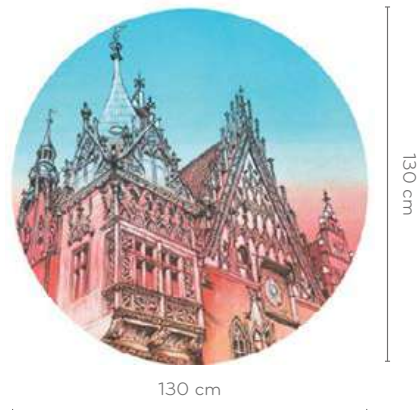

TOWN HALL

wersje wzoru: koło | rolki | na wymiar
pattern options: circle | rolls | customized

TOWN HALL *B&W*

wersje wzoru: koło | rolki | na wymiar
pattern options: circle | rolls | customized