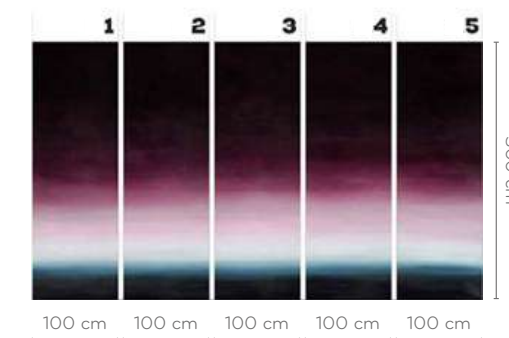

ROSSA

wersje wzoru: koło | rolki | na wymiar
pattern options: circle | rolls | customized