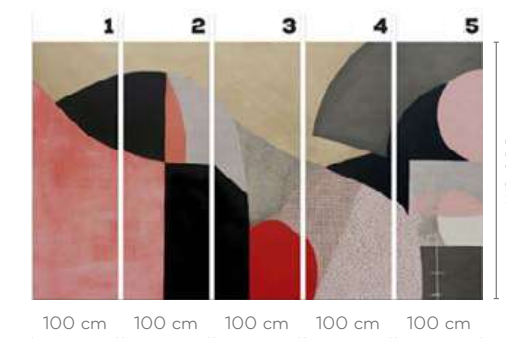

wersje wzoru: koło | rolki | na wymiar
pattern options: circle | rolls | customized