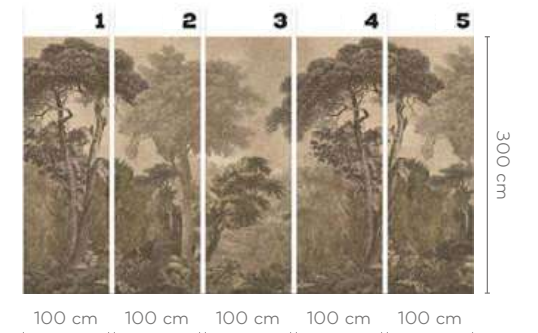

Wall Art

ORIGINALS

WONDERLAND

wersje wzoru: koło | rolki | na wymiar
pattern options: circle | rolls | customized

HOOD *LIGHT*

wersje wzoru: koło | rolki | na wymiar
 pattern options: circle | rolls | customized