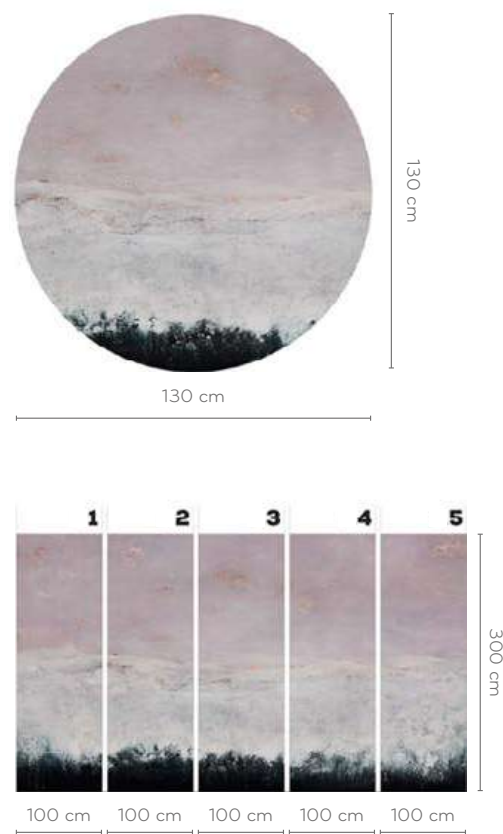

LYSA

wersje wzoru: koło | rolki | na wymiar
pattern options: circle | rolls | customized