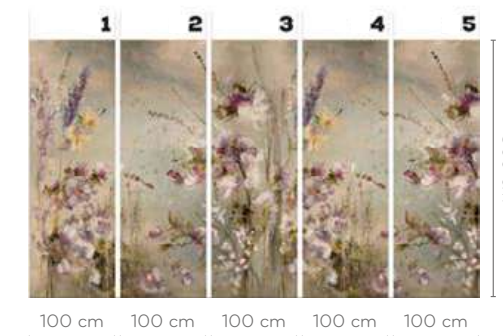

wersje wzoru: koło | rolki | na wymiar
pattern options: circle | rolls | customized