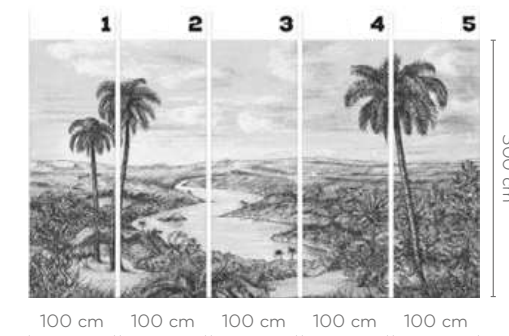

wersje wzoru: koło | rolki | na wymiar
pattern options: circle | rolls | customized