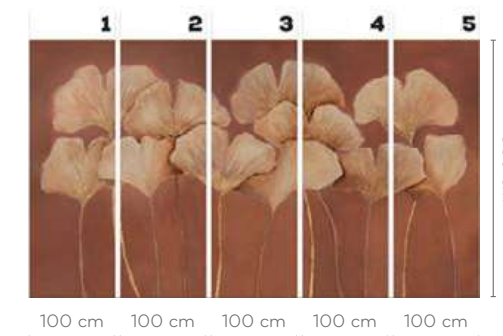

wersje wzoru: koło | rolki | na wymiar
pattern options: circle | rolls | customized