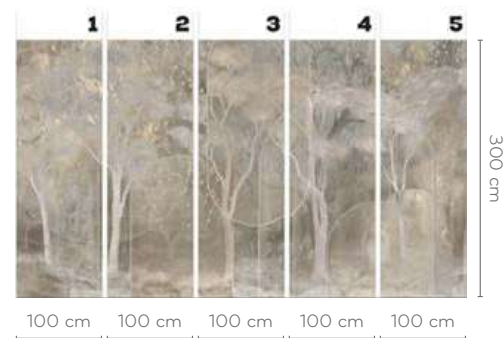

INCANTATA

wersje wzoru: koło | rolki | na wymiar
pattern options: circle | rolls | customized