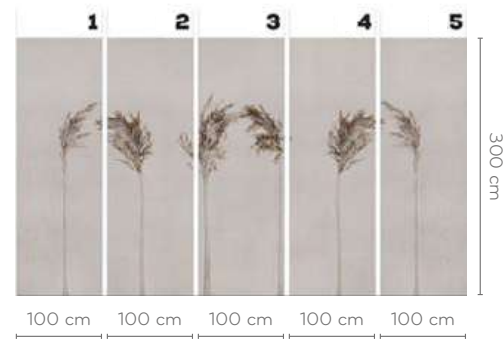

ANTICCI

wersje wzoru: koto | rolki | na wymiar
pattern options: circle | rolls | customized