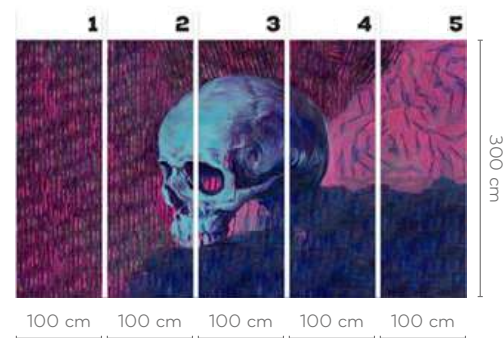

SOUL

wersje wzoru: koto | rolki | na wymiar
pattern options: circle | rolls | customized

Tapeta zaprojektowana przez Zespół Graficzny Wall Art, inspirowana oryginalnym dziełem stworzonym w formie kota.

Wallpaper designed by the Wall Art Graphic Team, inspired by an original work created in the form of a circle.