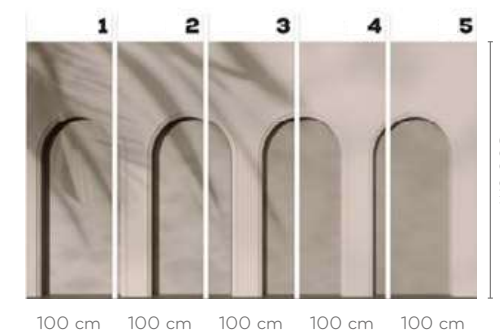

LIBRA BEIGE

wersje wzoru: koło | rolki | na wymiar
pattern options: circle | rolls | customized