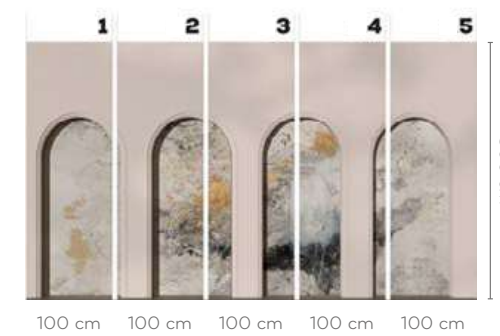

LIBRA BEIGE

wersje wzoru: koło | rolki | na wymiar
pattern options: circle | rolls | customized

LIBRA BEIGE

FOG

wersje wzoru: koło | rolki | na wymiar
pattern options: circle | rolls | customized

LIBRA PINK PROSECCO