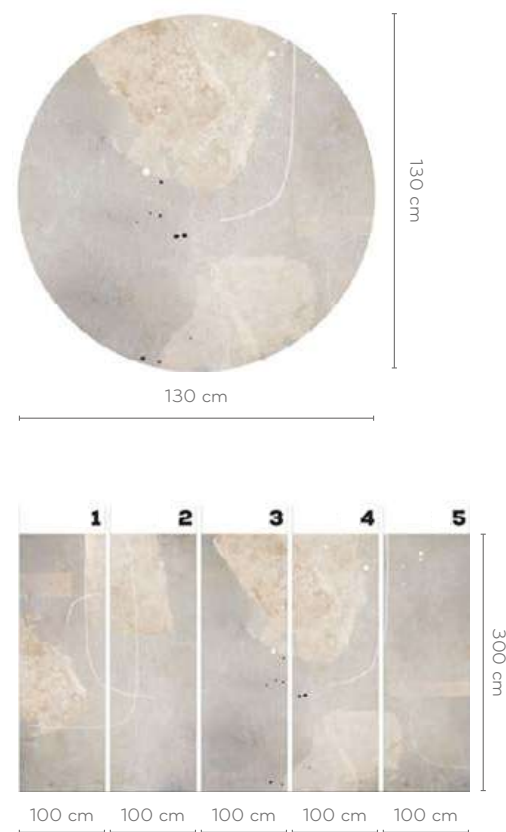

MORIA

wersje wzoru: koło | rolki | na wymiar
pattern options: circle | rolls | customized