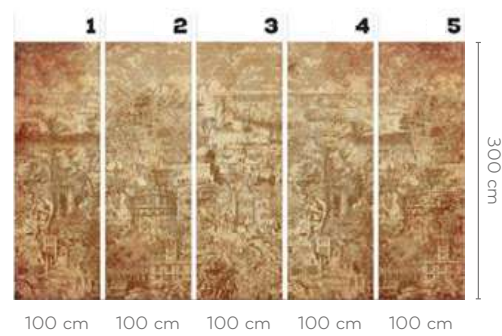

GULLIVER *RUST*

wersje wzoru: koło | rolki | na wymiar
pattern options: circle | rolls | customized