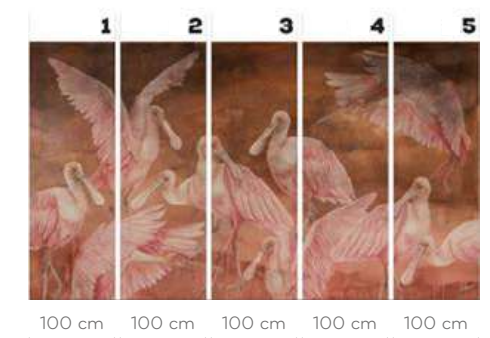

TEMPESTA AJAJA

wersje wzoru: koło | rolki | na wymiar
pattern options: circle | rolls | customized