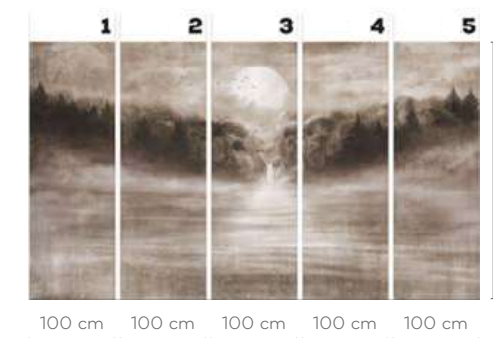

TRAMONTO

wersje wzoru: koło | rolki | na wymiar
pattern options: circle | rolls | customized