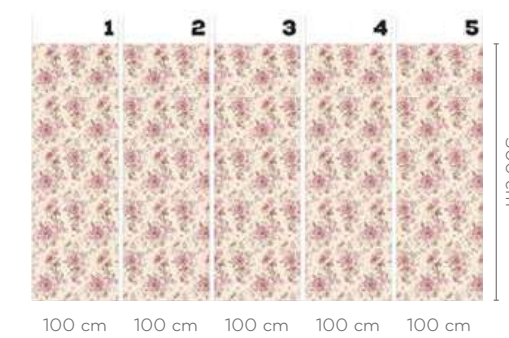

MILLA

wersje wzoru: koło | rolki | na wymiar
pattern options: circle | rolls | customized