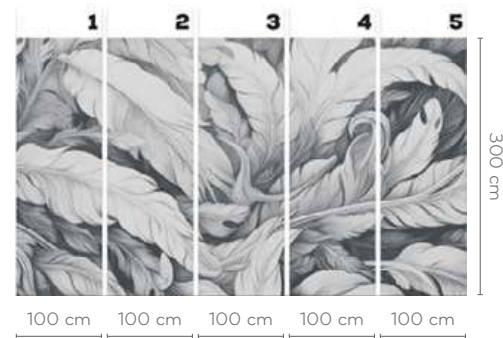

INVERSO

wersje wzoru: koło | rolki | na wymiar
pattern options: circle | rolls | customized