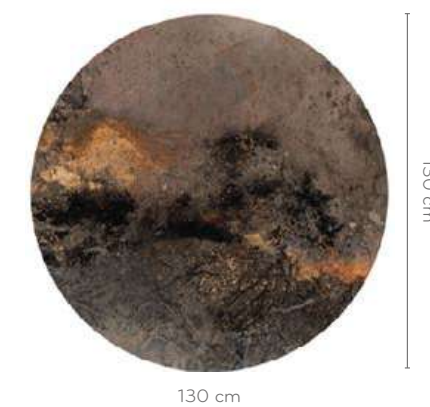

wersje wzoru: koło | rolki | na wymiar
pattern options: circle | rolls | customized