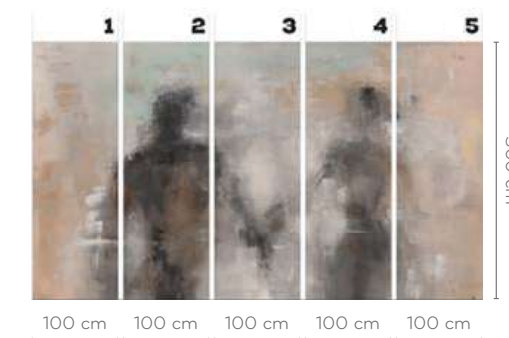

LOTTA

wersje wzoru: koło | rolki | na wymiar
 pattern options: circle | rolls | customized

BAJLA

wersje wzoru: koło | rolki | na wymiar
pattern options: circle | rolls | customized

FUMO

wersje wzoru: koło | rolki | na wymiar
 pattern options: circle | rolls | customized