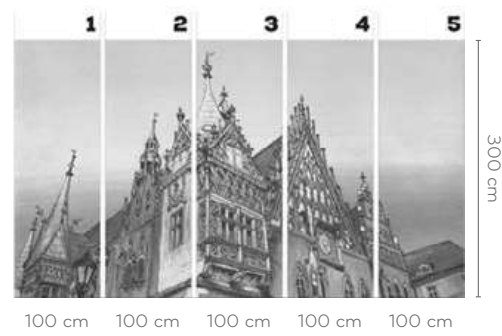

wersje wzoru: koło | rolki | na wymiar
pattern options: circle | rolls | customized

Arte

MUURAL

Laura Zubel-Stoły

Urodzona w 1992 w Katowicach. Do dziś mieszka i tworzy na Śląsku. Magister sztuk plastycznych. Inspiruje ją fascynacja złożoną naturą ludzką. Charakterystyczna ziemista, beżowa paleta kolorów nawiązuje do naturalności. W grafice przedstawia często kobiece sylwetki będące jej wizją uosobienia jednej emocji, zachowania czy kraju pochodzenia.