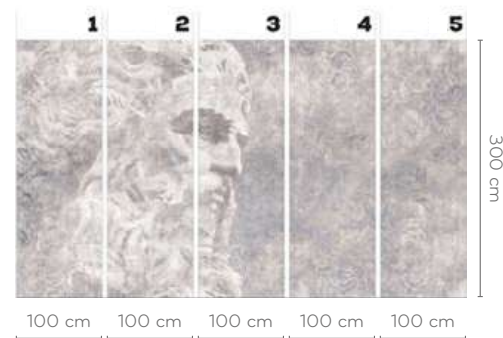

PLATON

wersje wzoru: koło | rolki | na wymiar
pattern options: circle | rolls | customized