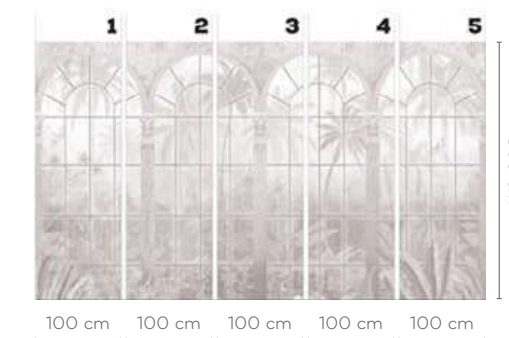

SERRA

wersje wzoru: koło | rolki | na wymiar
pattern options: circle | rolls | customized