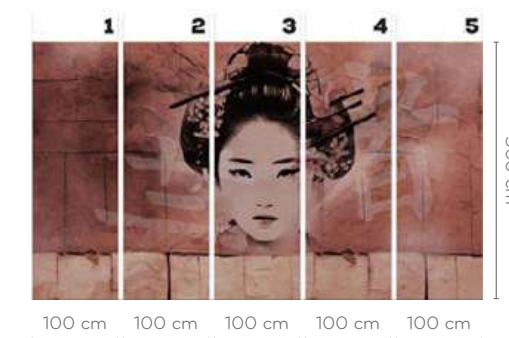

Arte

GAJDEROWICZ

Małgorzata Gajderowicz

Głównym źródłem jej twórczości jest inspiracja sztuką, przede wszystkim malarstwem i grafiką, choć również rzeźbą, architekturą, drukiem, czy szeroko pojmowanym wzornictwem. Przy czym bardzo mocno odznaczającym się tu elementem, są motywy klasycznej sztuki dalekowschodniej, zwłaszcza japońskiej.

PURO

wersje wzoru: koło | rolki | na wymiar
pattern options: circle | rolls | customized

INVERSO

wersje wzoru: koło | rolki | na wymiar
pattern options: circle | rolls | customized

GEISHA

wersje wzoru: koło | rolki | na wymiar
 pattern options: circle | rolls | customized