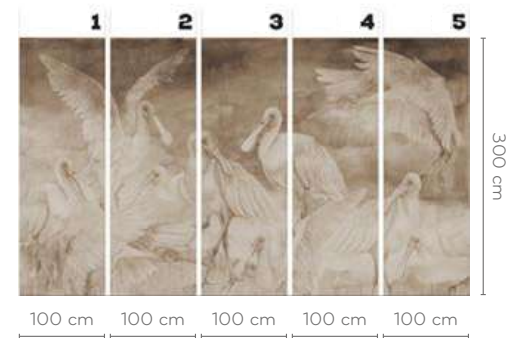

AJAJA BEIGE

wersje wzoru: koto | rolki | na wymiar
pattern options: circle | rolls | customized