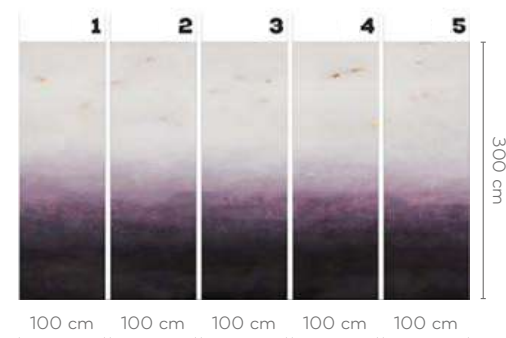

ERICA

wersje wzoru: koło | rolki | na wymiar
pattern options: circle | rolls | customized