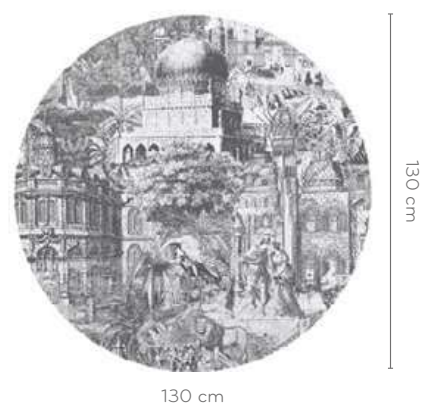

GULLIVER *GREY*