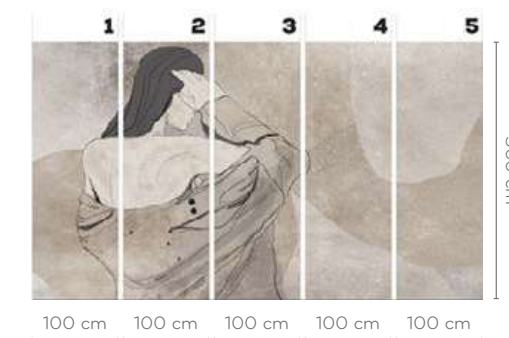

NOMEN FEMME

wersje wzoru: koło | rolki | na wymiar
pattern options: circle | rolls | customized