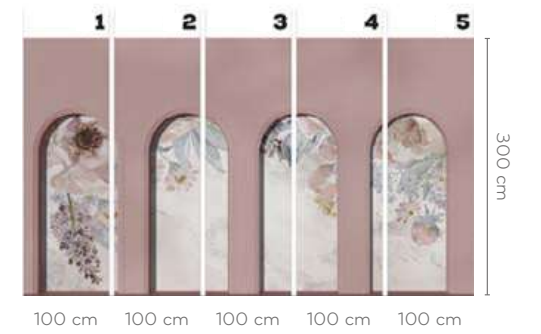

wersje wzoru: koło | rolki | na wymiar
pattern options: circle | rolls | customized

LIBRA PINK
WONDERLAND

wersje wzoru: koło | rolki | na wymiar
pattern options: circle | rolls | customized 

LIBRA PINK
NETTARE