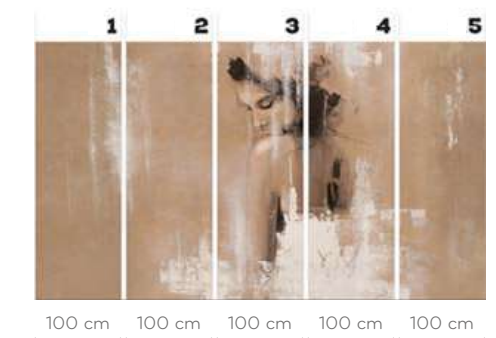

LOTTA

wersje wzoru: koło | rolki | na wymiar
pattern options: circle | rolls | customized