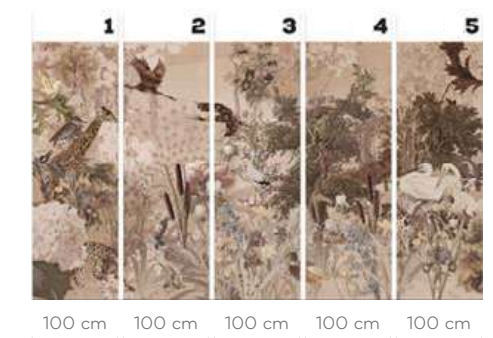

SECRET GARDEN

wersje wzoru: koło | rolki | na wymiar
pattern options: circle | rolls | customized