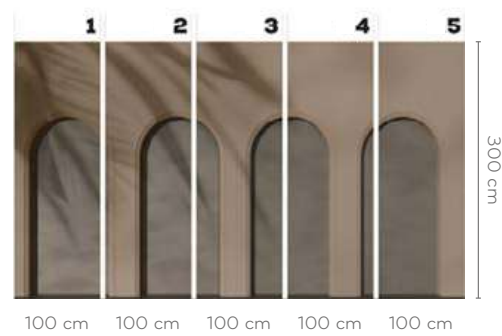

LIBRA COFFEE