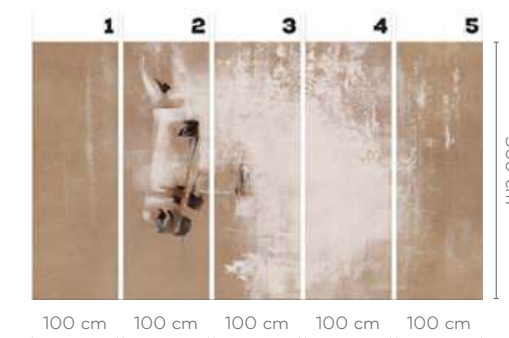

 sieczynskart

CASTAGNA

wersje wzoru: koło | rolki | na wymiar
pattern options: circle | rolls | customized

LAMA

wersje wzoru: koto | rolki | na wymiar
pattern options: circle | rolls | customized

CAVALLO

wersje wzoru: koło | rolki | na wymiar
 pattern options: circle | rolls | customized