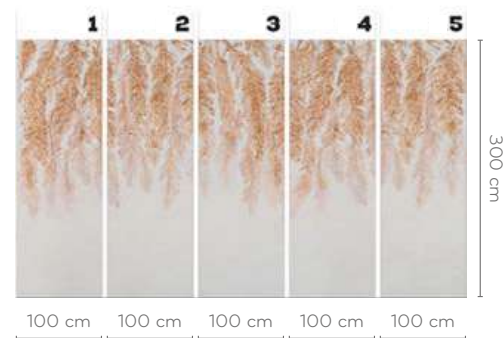

 [pracownia.annowa](#)

SPUMANTE

wersje wzoru: koło | rolki | na wymiar
pattern options: circle | rolls | customized

PIUMA

wersje wzoru: koło | rolki | na wymiar
pattern options: circle | rolls | customized