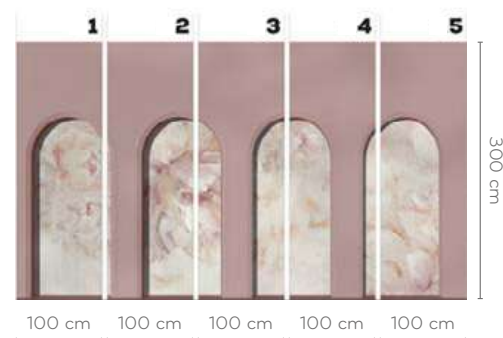

LIBRA BEIGE

wersje wzoru: koło | rolki | na wymiar
pattern options: circle | rolls | customized

LIBRA BEIGE

FOG

wersje wzoru: koło | rolki | na wymiar
pattern options: circle | rolls | customized

LIBRA PINK PROSECCO