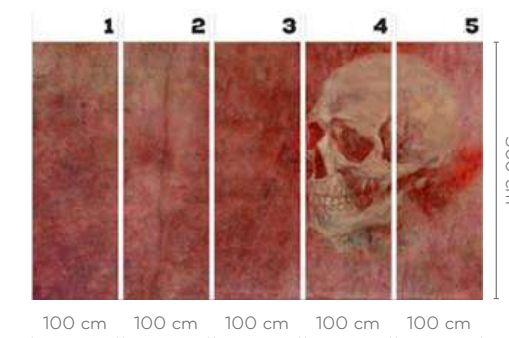

GHOST

wersje wzoru: koło | rolki | na wymiar
pattern options: circle | rolls | customized

Tapeta zaprojektowana przez Zespół Graficzny Wall Art, inspirowana oryginalnym dziełem stworzonym w formie koła.

Wallpaper designed by the Wall Art Graphic Team, inspired by an original work created in the form of a circle.