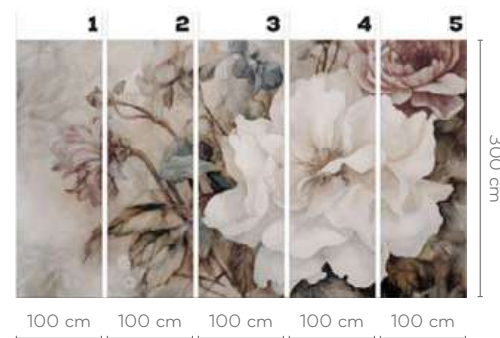

INNOCENTIA

wersje wzoru: koło | rolki | na wymiar
pattern options: circle | rolls | customized