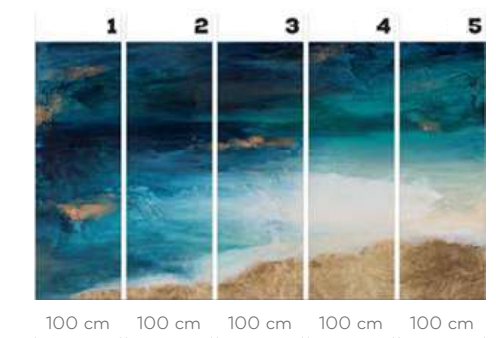

SANTORINI

wersje wzoru: koło | rolki | na wymiar
pattern options: circle | rolls | customized