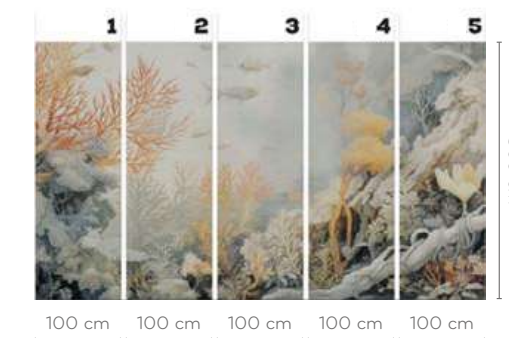

ARANCIERA

wersje wzoru: koło | rolki | na wymiar
pattern options: circle | rolls | customized

CORALLIUM

wersje wzoru: koło | rolki | na wymiar
 pattern options: circle | rolls | customized

MIRACULUM

130 cm