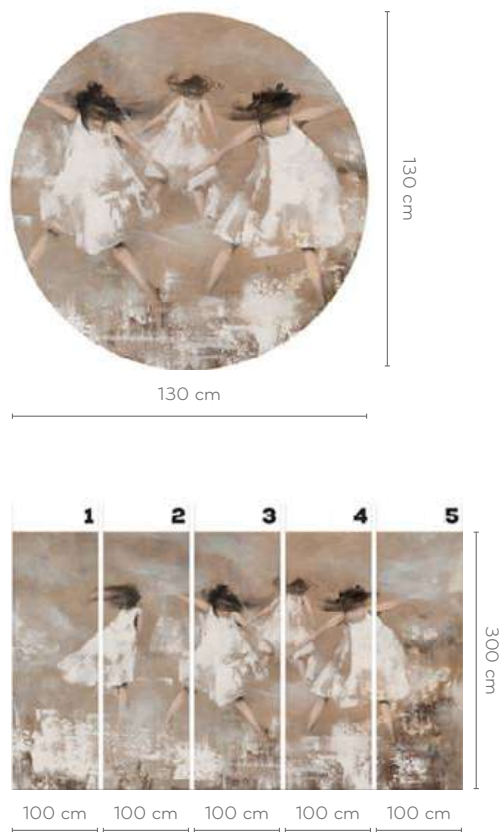

BAJLA

wersje wzoru: koło | rolki | na wymiar
pattern options: circle | rolls | customized