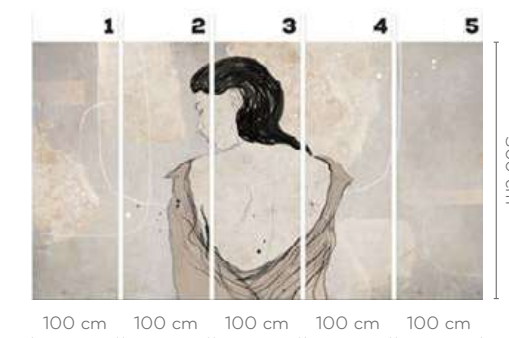

NOMEN FEMME

wersje wzoru: koło | rolki | na wymiar
 pattern options: circle | rolls | customized

MORIA

wersje wzoru: koło | rolki | na wymiar
pattern options: circle | rolls | customized

MORIA *FEMME*

wersje wzoru: koło | rolki | na wymiar
 pattern options: circle | rolls | customized