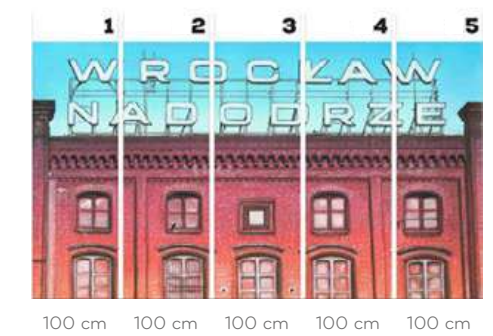

BRIDGE

wersje wzoru: koło | rolki | na wymiar
pattern options: circle | rolls | customized

BRIDGE *B&W*

wersje wzoru: koło | rolki | na wymiar
pattern options: circle | rolls | customized

STATION

wersje wzoru: koło | rolki | na wymiar
 pattern options: circle | rolls | customized