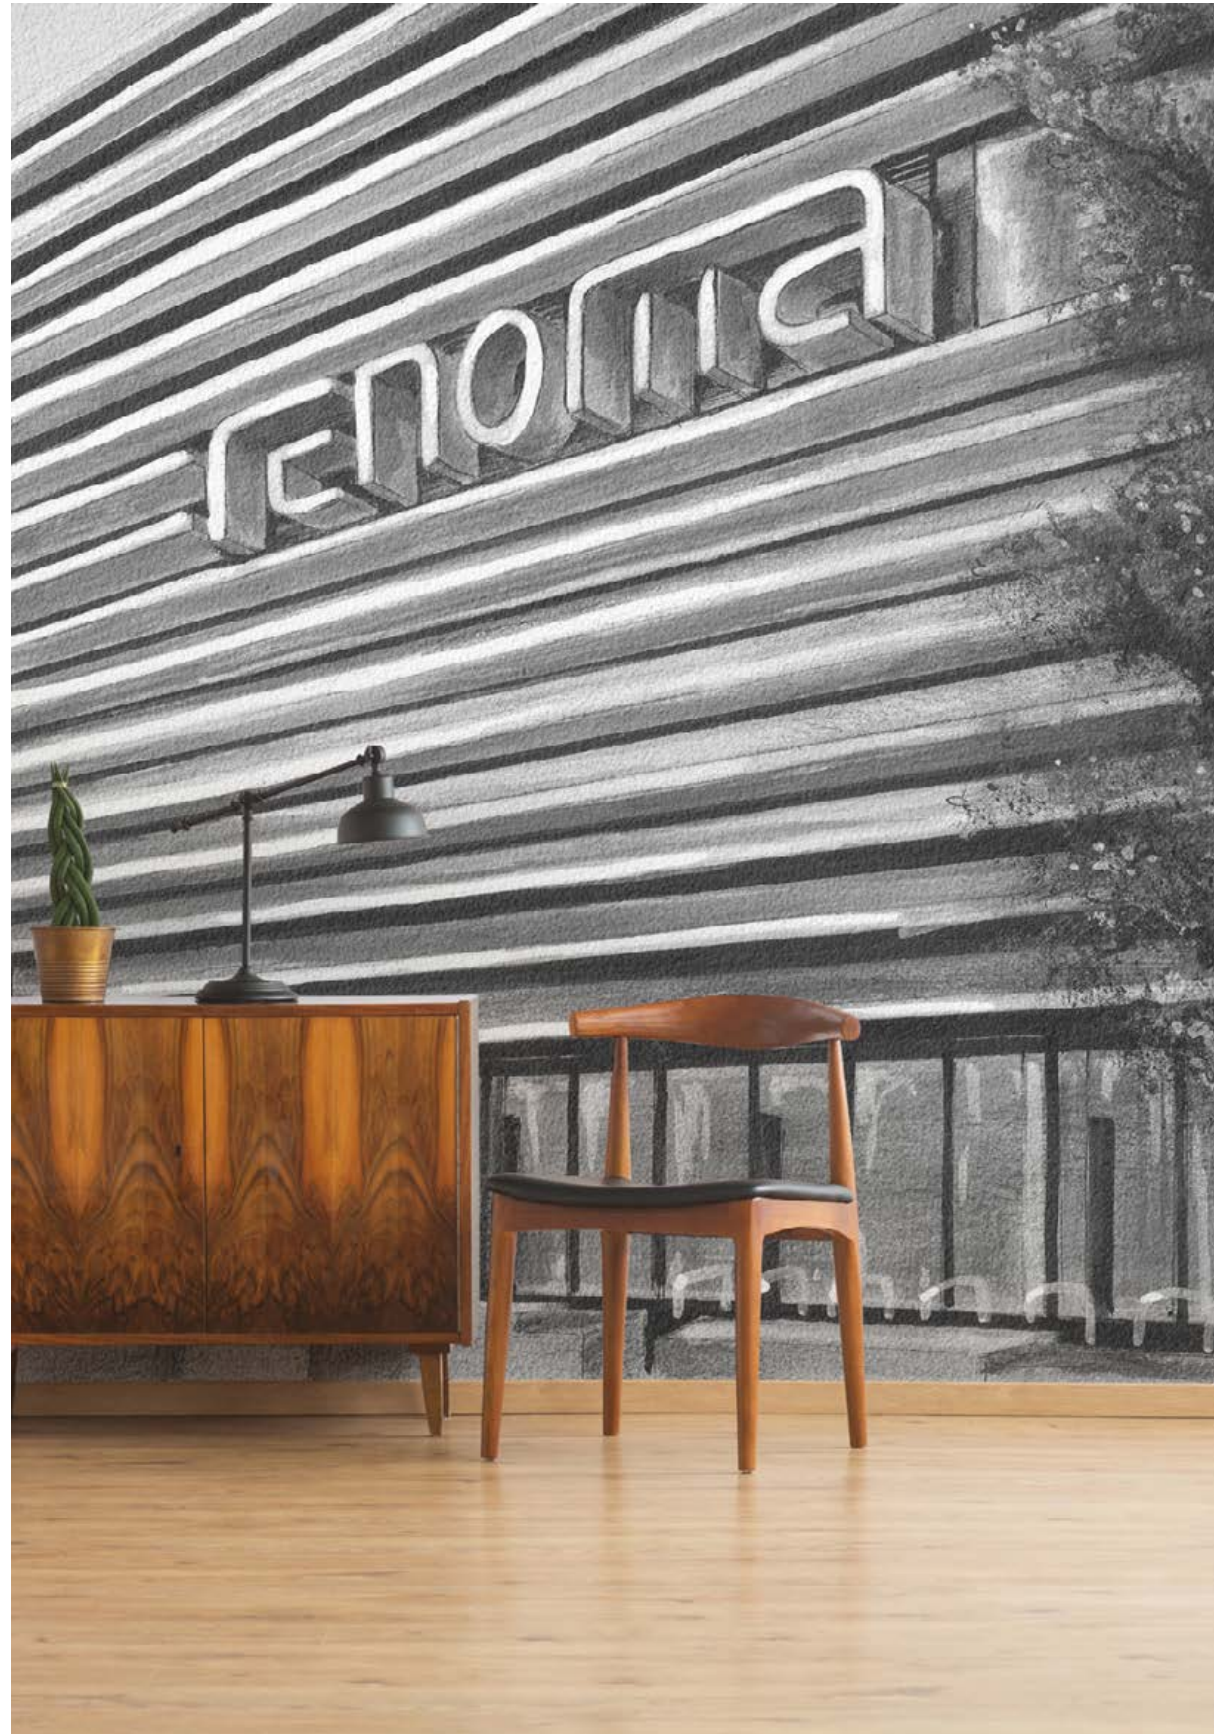

MALL

wersje wzoru: koło | rolki | na wymiar
pattern options: circle | rolls | customized

MALL B&W

wersje wzoru: koło | rolki | na wymiar
pattern options: circle | rolls | customized