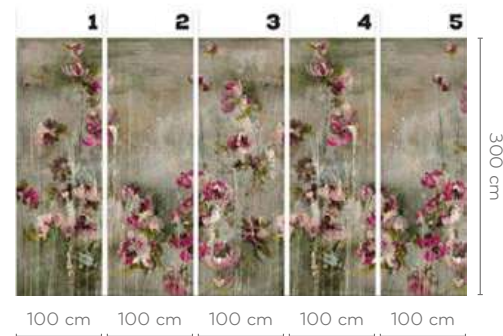

MALVA

wersje wzoru: koło | rolki | na wymiar
pattern options: circle | rolls | customized