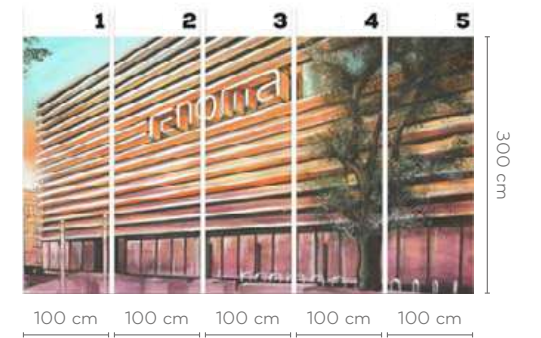

MALL

wersje wzoru: koło | rolki | na wymiar
pattern options: circle | rolls | customized