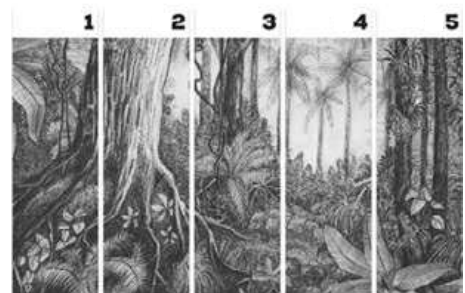

Instagram: [kamil_siu_art](#)

PALM

wersje wzoru: koło | rolki | na wymiar
pattern options: circle | rolls | customized

NESS

130 cm

130 cm

100 cm 100 cm 100 cm 100 cm 100 cm

300 cm