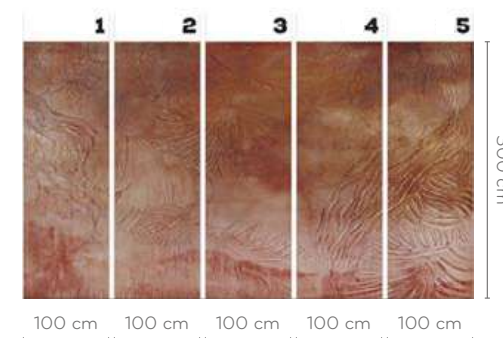

MORTADELLA

wersje wzoru: koto | rolki | na wymiar
pattern options: circle | rolls | customized

GARDA

wersje wzoru: koło | rolki | na wymiar
pattern options: circle | rolls | customized

GARDA *RUST*

wersje wzoru: koło | rolki | na wymiar
pattern options: circle | rolls | customized