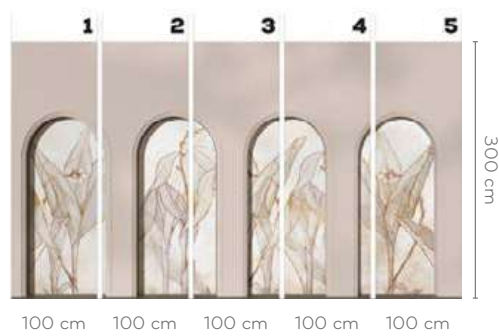

LIBRA LIGHT GREY
RAINFOREST

LIBRA LIGHT GREY

LIBRA LIGHT GREY
HARMONY ASH

LIBRA BEIGE
HARMONY EARTH

wersje wzoru: koto | rolki | na wymiar
pattern options: circle | rolls | customized

LIBRA BEIGE

LIRIO

wersje wzoru: koło | rolki | na wymiar
pattern options: circle | rolls | customized