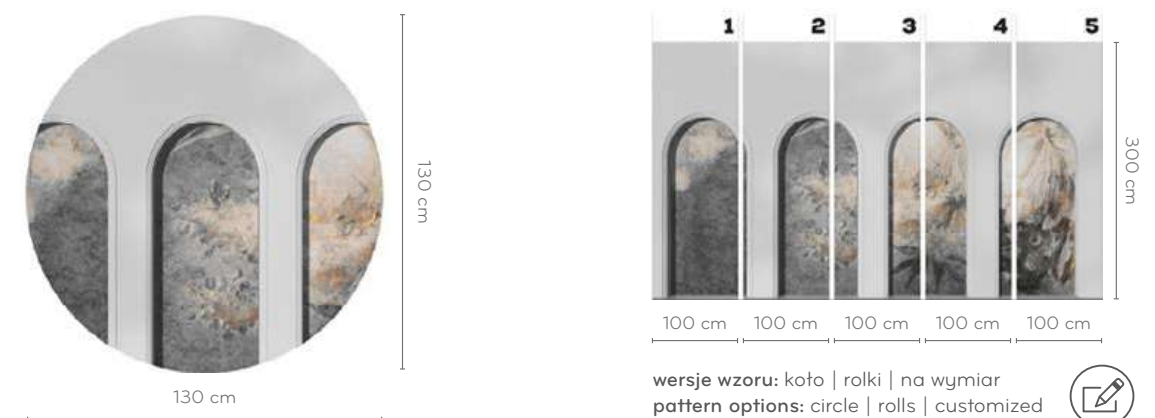

LIBRA LIGHT GREY
HARMONY ASH