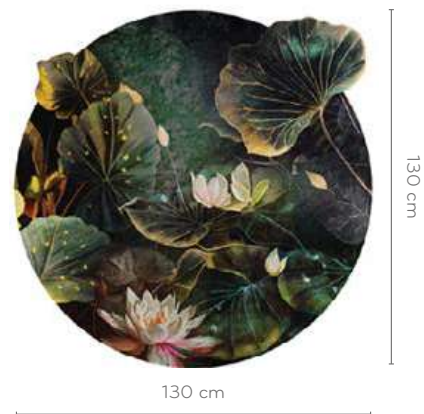

PIET

130 cm

130 cm

300 cm

100 cm 100 cm 100 cm 100 cm 100 cm

wersje wzoru: koło | rolki | na wymiar
 pattern options: circle | rolls | customized

CLARA

wersje wzoru: koło | rolki | na wymiar
pattern options: circle | rolls | customized