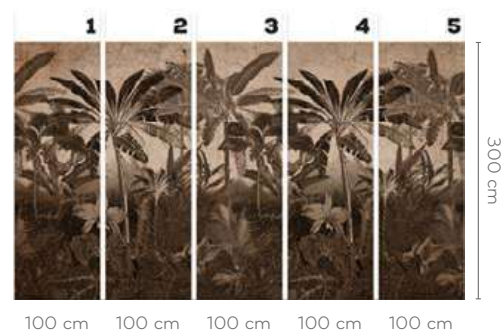

ROBINSON *RUST*

wersje wzoru: koło | rolki | na wymiar
pattern options: circle | rolls | customized