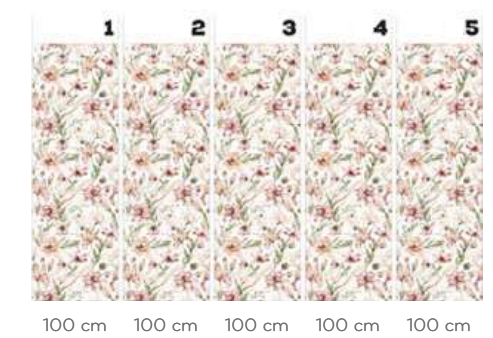

wersje wzoru: koło | rolki | na wymiar
 pattern options: circle | rolls | customized

LULU

wersje wzoru: koto | rolki | na wymiar
pattern options: circle | rolls | customized

CELINE

wersje wzoru: koło | rolki | na wymiar
 pattern options: circle | rolls | customized