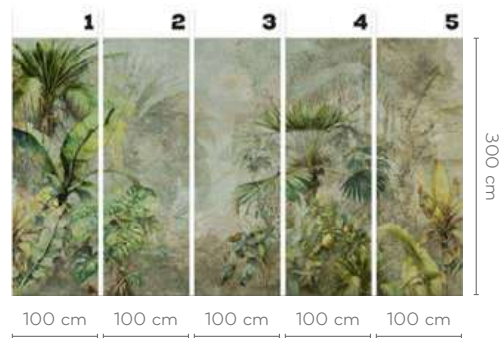

130 cm

100 cm 100 cm 100 cm 100 cm 100 cm

300 cm

wersje wzoru: koło | rolki | na wymiar
pattern options: circle | rolls | customized

SILVA

wersje wzoru: koło | rolki | na wymiar
pattern options: circle | rolls | customized

Arte

OSIŃSKA

Joanna Osińska

Najbliższe jest jej malarstwo, w którym w sposób abstrakcyjny nadaje nowe życie krajobrazom. Dobiera je intuicyjnie, przedstawiając ulubione miejsca, zachwyty zastanymi kompozycjami barwnymi oraz tym, co w przyrodzie najbardziej ulotne. Czasem obrazy te stają się snem o danym miejscu, które na przestrzeni płótna trudno już rozpoznać, a czasem może (i to by było piękne) stają się krajobrazem naszej duszy, jako tej, która skrywa w sobie niezliczoną ilość barw.