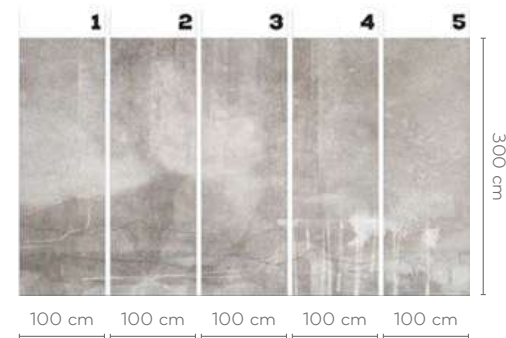

Instagram: [@muural_](#)

ANETUM

wersje wzoru: koło | rolki | na wymiar
 pattern options: circle | rolls | customized

SONITUS

wersje wzoru: koło | rolki | na wymiar
pattern options: circle | rolls | customized