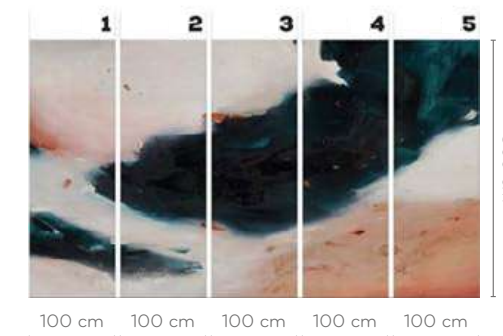

wersje wzoru: koło | rolki | na wymiar
pattern options: circle | rolls | customized