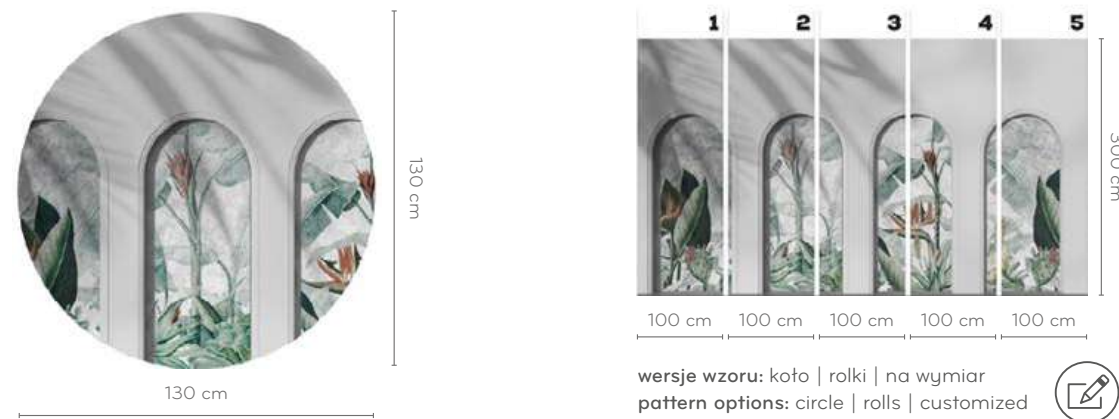

LIBRA LIGHT GREY
RAINFOREST