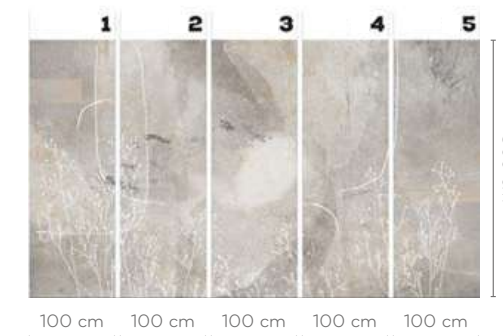

wersje wzoru: koło | rolki | na wymiar
pattern options: circle | rolls | customized