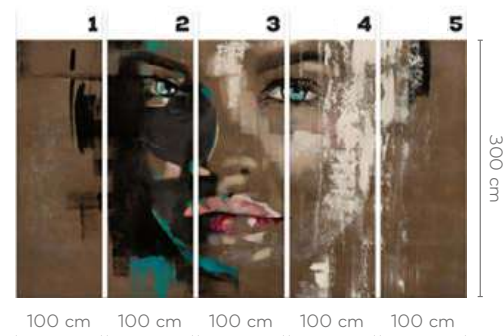

LOCA

wersje wzoru: koło | rolki | na wymiar
pattern options: circle | rolls | customized