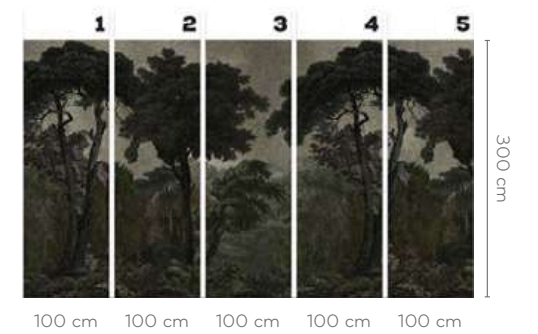

HOOD *DARK*

wersje wzoru: koło | rolki | na wymiar
pattern options: circle | rolls | customized