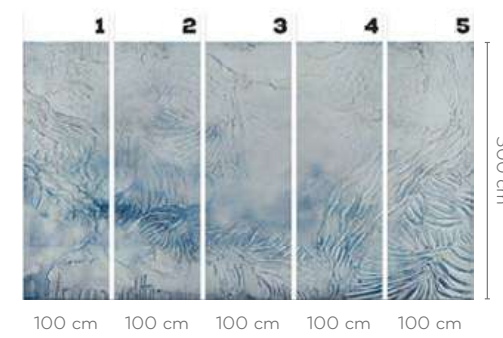

GARDA *BLUE*

wersje wzoru: koło | rolki | na wymiar
pattern options: circle | rolls | customized