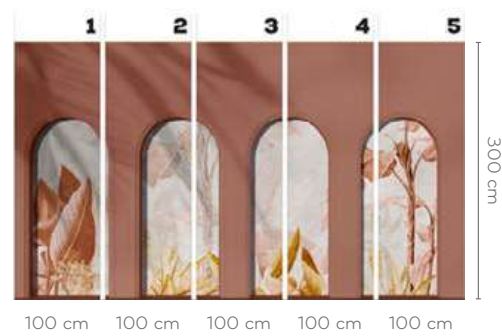

LIBRA
RAINFOREST RUST

wersje wzoru: koło | rolki | na wymiar
pattern options: circle | rolls | customized