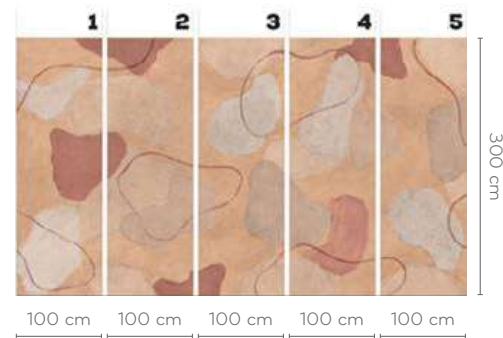

MORTADELLA

wersje wzoru: koto | rolki | na wymiar
pattern options: circle | rolls | customized