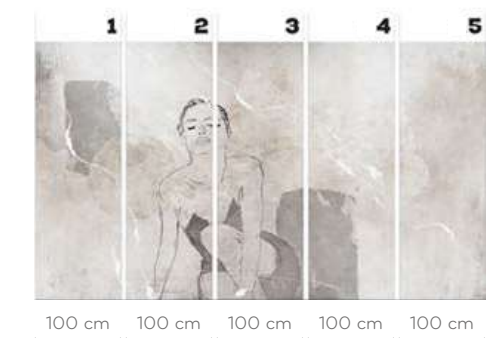

LAPILLIS

wersje wzoru: koto | rolki | na wymiar
pattern options: circle | rolls | customized

LAPILLIS *FEMME*

wersje wzoru: koło | rolki | na wymiar
 pattern options: circle | rolls | customized

Arte

LESZCZYŃSKA