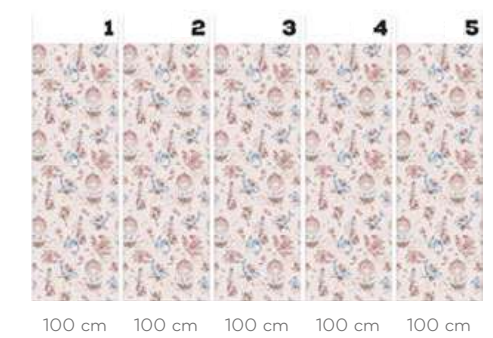

BALENO

wersje wzoru: koto | rolki | na wymiar
pattern options: circle | rolls | customized

BALEA

wersje wzoru: koło | rolki | na wymiar
pattern options: circle | rolls | customized

MIMI

wersje wzoru: koto | rolki | na wymiar
pattern options: circle | rolls | customized