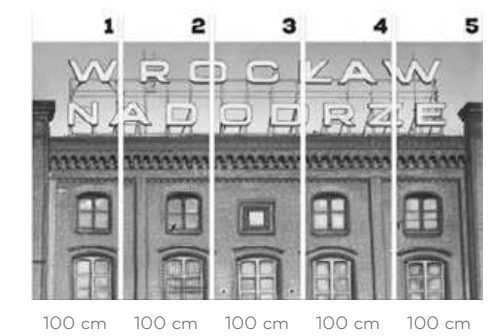

STATION *B&W*

wersje wzoru: koło | rolki | na wymiar
pattern options: circle | rolls | customized