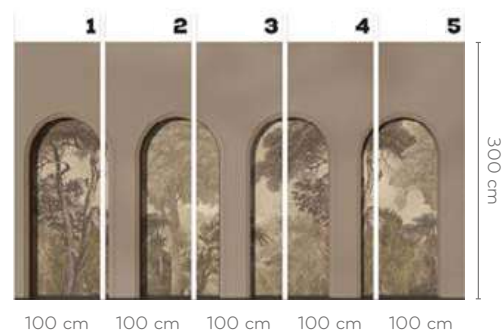

LIBRA COFFEE *HOOD BEIGE*

wersje wzoru: koto | rolki | na wymiar
pattern options: circle | rolls | customized