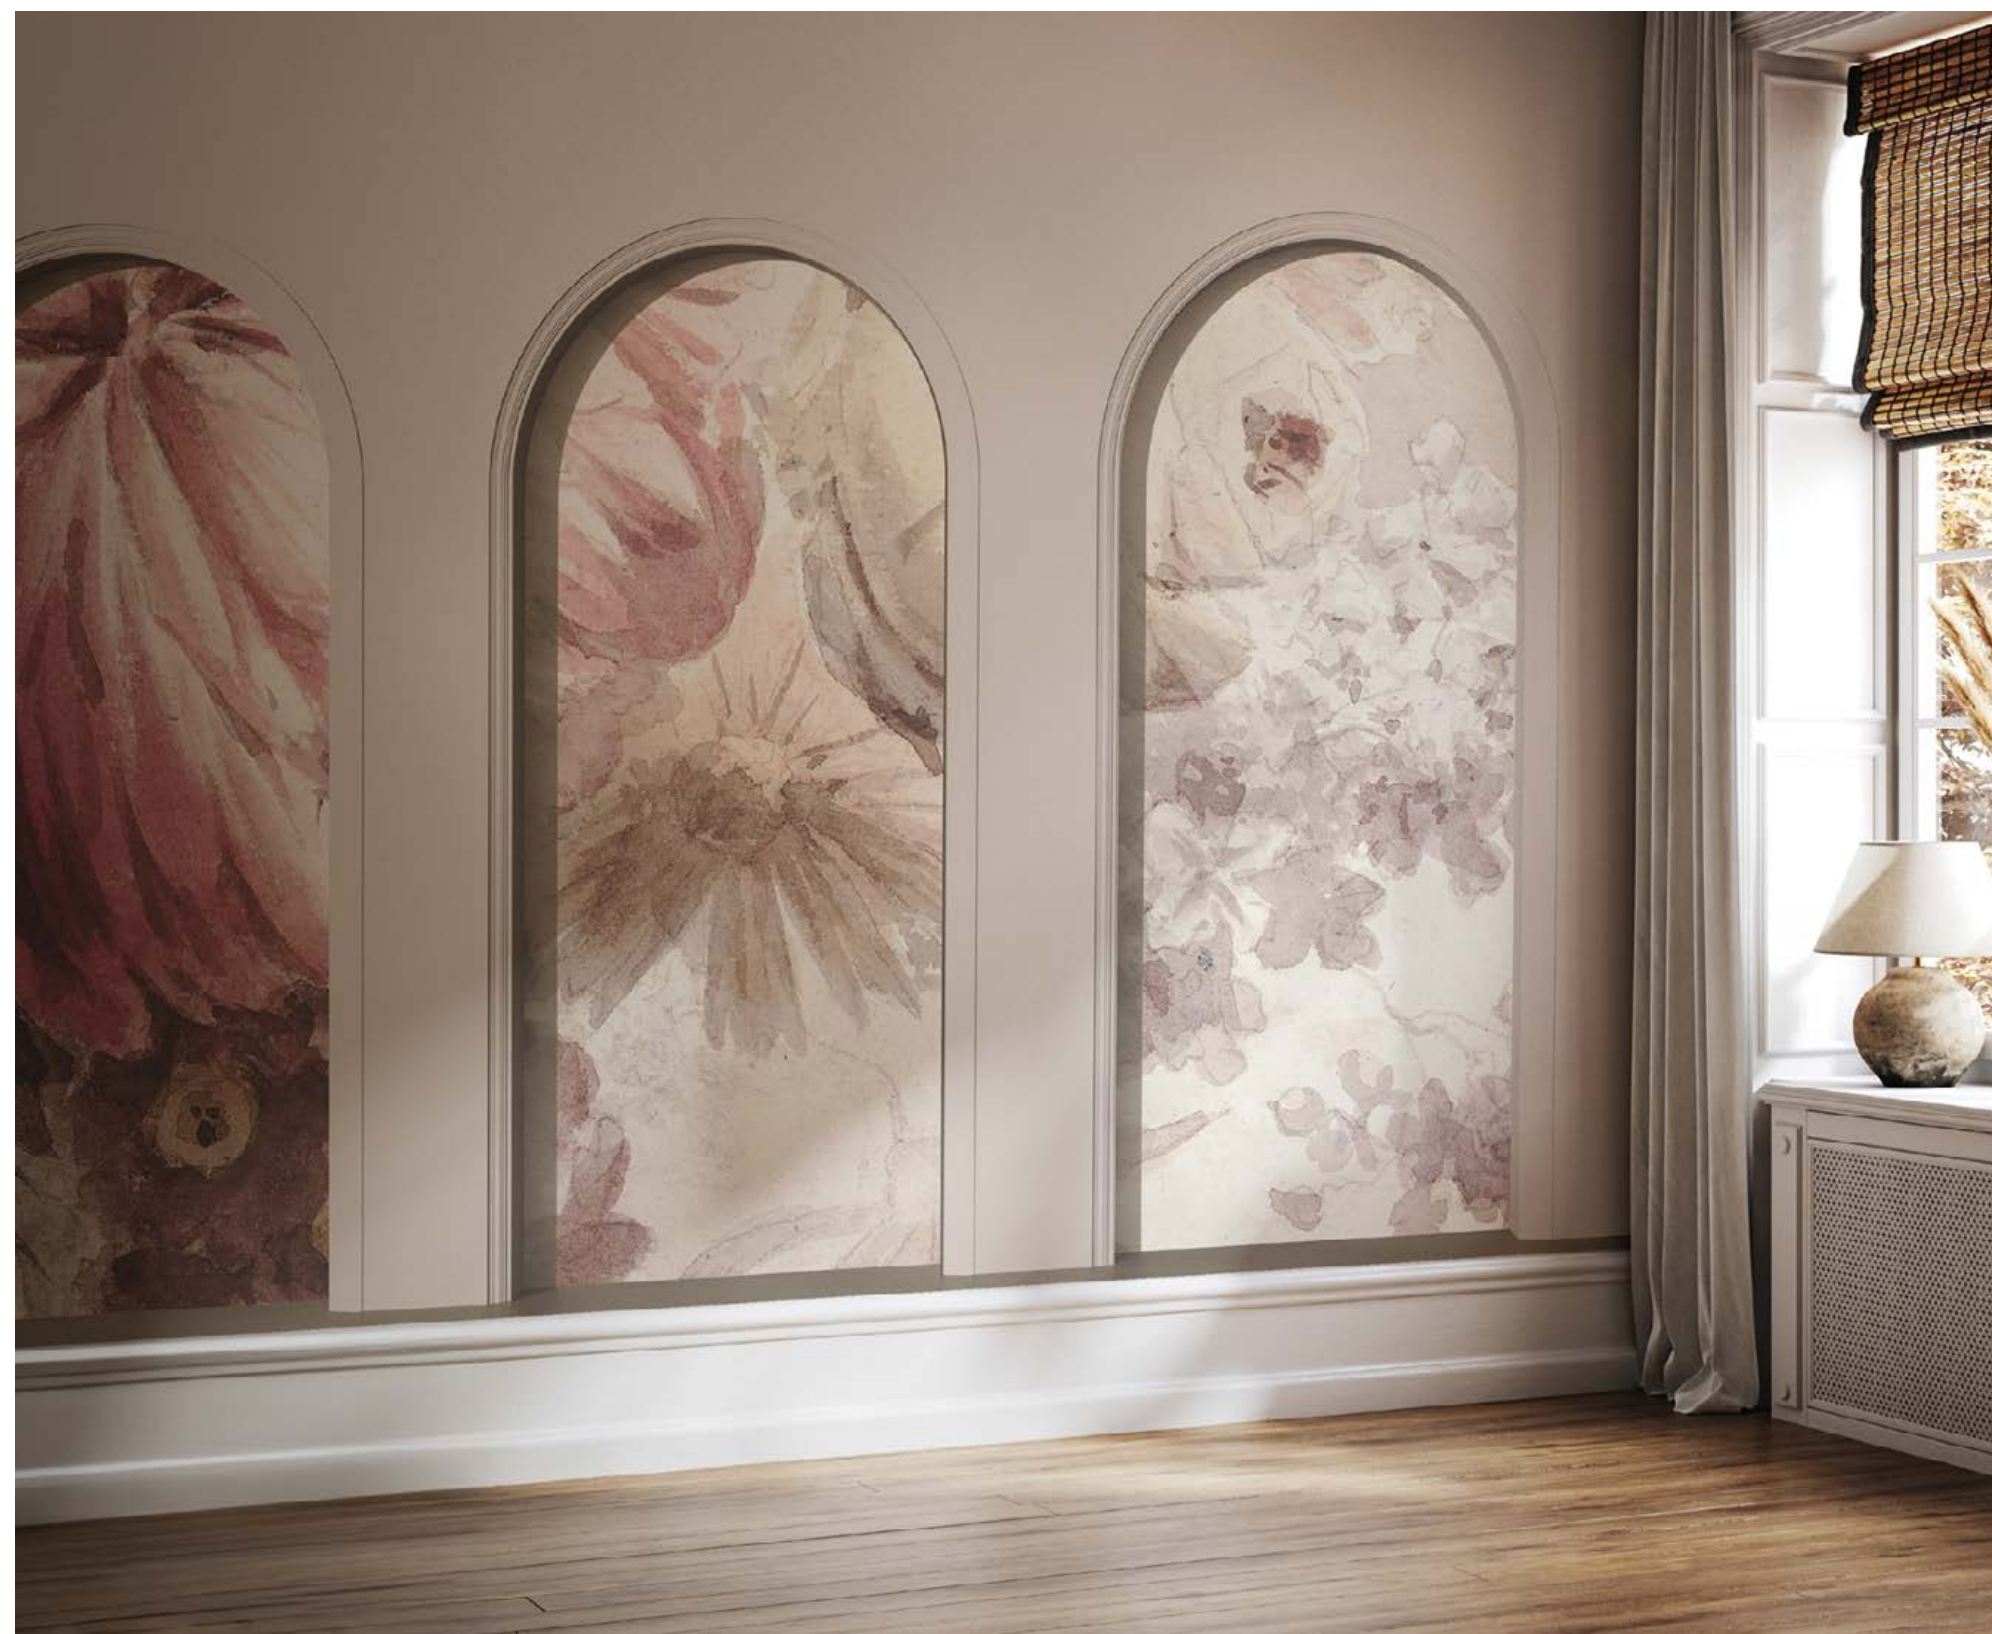

LIBRA LIGHT GREY
RAINFOREST

LIBRA LIGHT GREY

LIBRA LIGHT GREY
HARMONY ASH

LIBRA BEIGE
HARMONY EARTH

wersje wzoru: koto | rolki | na wymiar
pattern options: circle | rolls | customized

LIBRA BEIGE

LIRIO

wersje wzoru: koło | rolki | na wymiar
pattern options: circle | rolls | customized