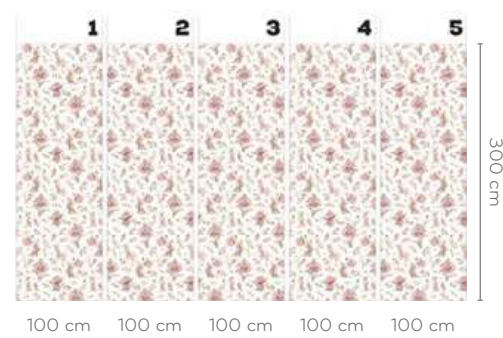

BALENO

wersje wzoru: koto | rolki | na wymiar
pattern options: circle | rolls | customized

BALEA

wersje wzoru: koło | rolki | na wymiar
pattern options: circle | rolls | customized

MIMI

wersje wzoru: koto | rolki | na wymiar
pattern options: circle | rolls | customized