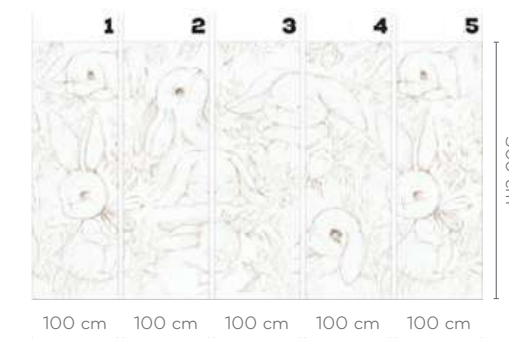

wersje wzoru: koło | rolki | na wymiar
pattern options: circle | rolls | customized