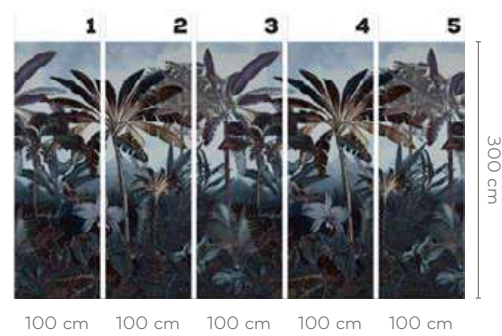

wersje wzoru: koło | rolki | na wymiar
pattern options: circle | rolls | customized 

SECRET GARDEN

wersje wzoru: koło | rolki | na wymiar
 pattern options: circle | rolls | customized

ROBINSON

wersje wzoru: koło | rolki | na wymiar
pattern options: circle | rolls | customized 