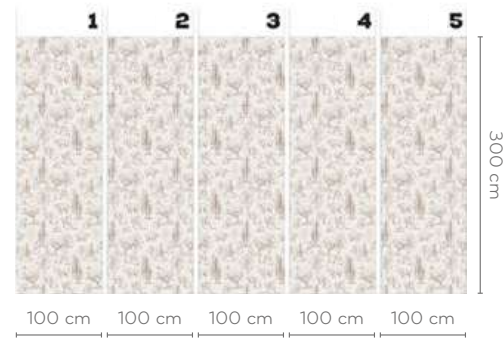

ORSO

wersje wzoru: koto | rolki | na wymiar
pattern options: circle | rolls | customized