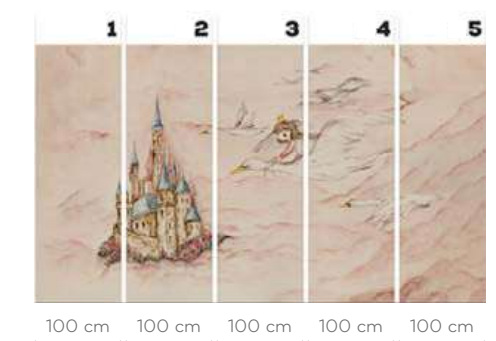

@pookysworld

FLUFFY

wersje wzoru: koło | rolki | na wymiar
pattern options: circle | rolls | customized

MALIBU

wersje wzoru: koło | rolki | na wymiar
pattern options: circle | rolls | customized

SWAN PRINCESS