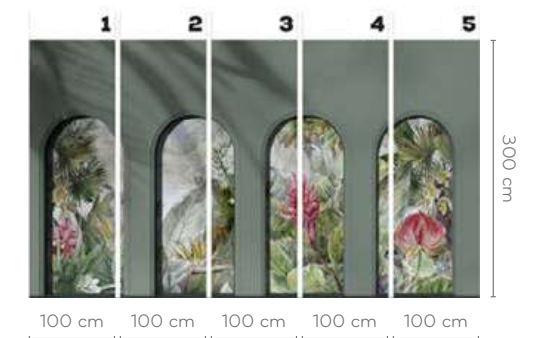

LIBRA SAGE WONDERLAND

wersje wzoru: koło | rolki | na wymiar
pattern options: circle | rolls | customized