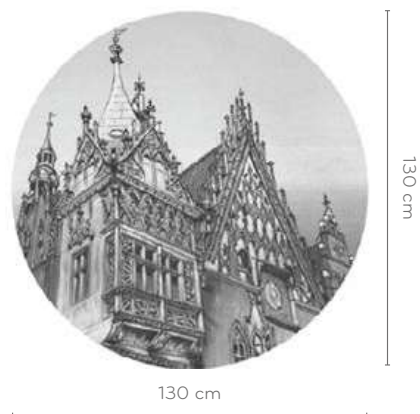

wersje wzoru: koło | rolki | na wymiar
pattern options: circle | rolls | customized

Arte

MUURAL

Laura Zubel-Stoły

Urodzona w 1992 w Katowicach. Do dziś mieszka i tworzy na Śląsku. Magister sztuk plastycznych. Inspiruje ją fascynacja złożoną naturą ludzką. Charakterystyczna ziemista, beżowa paleta kolorów nawiązuje do naturalności. W grafice przedstawia często kobiece sylwetki będące jej wizją uosobienia jednej emocji, zachowania czy kraju pochodzenia.