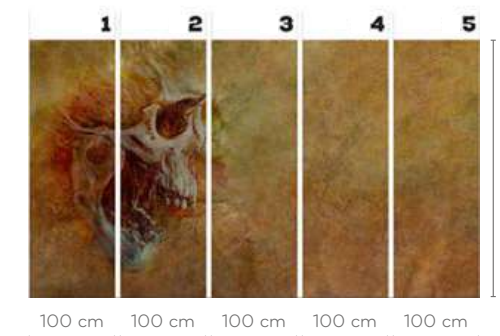

wersje wzoru: koło | rolki | na wymiar
pattern options: circle | rolls | customized

Tapeta zaprojektowana przez Zespół Graficzny
Wall Art, inspirowana oryginalnym dziełem
stworzonym w formie koła.

Wallpaper designed by the Wall Art Graphic
Team, inspired by an original work created
in the form of a circle.