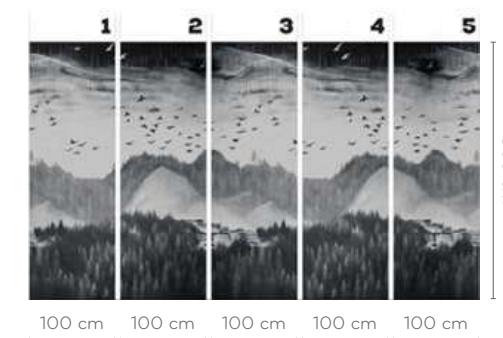

TENEBSIS

wersje wzoru: koło | rolki | na wymiar
pattern options: circle | rolls | customized