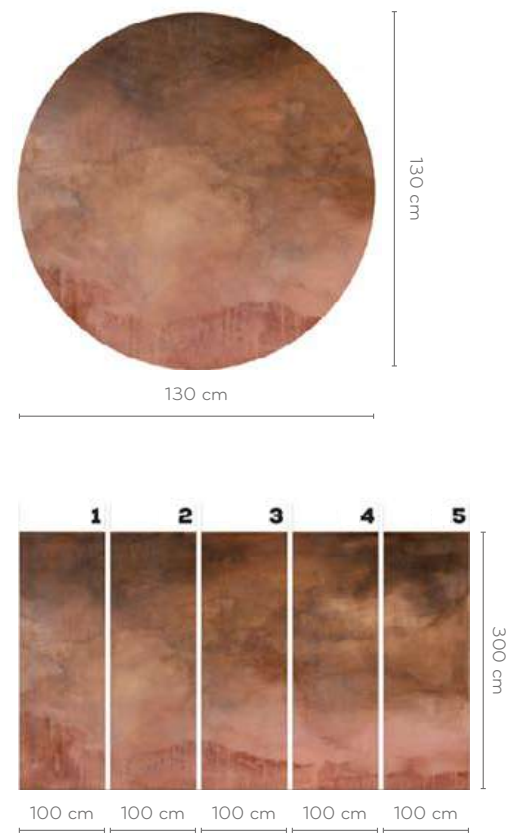

wersje wzoru: koło | rolki | na wymiar
 pattern options: circle | rolls | customized

TEMPESTA

wersje wzoru: koło | rolki | na wymiar
pattern options: circle | rolls | customized

Arte

LENARTOWICZ

Magdalena Lenartowicz