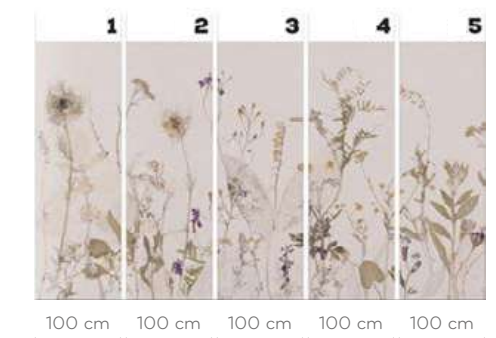

CAMPO DI ERBE

wersje wzoru: koło | rolki | na wymiar
pattern options: circle | rolls | customized