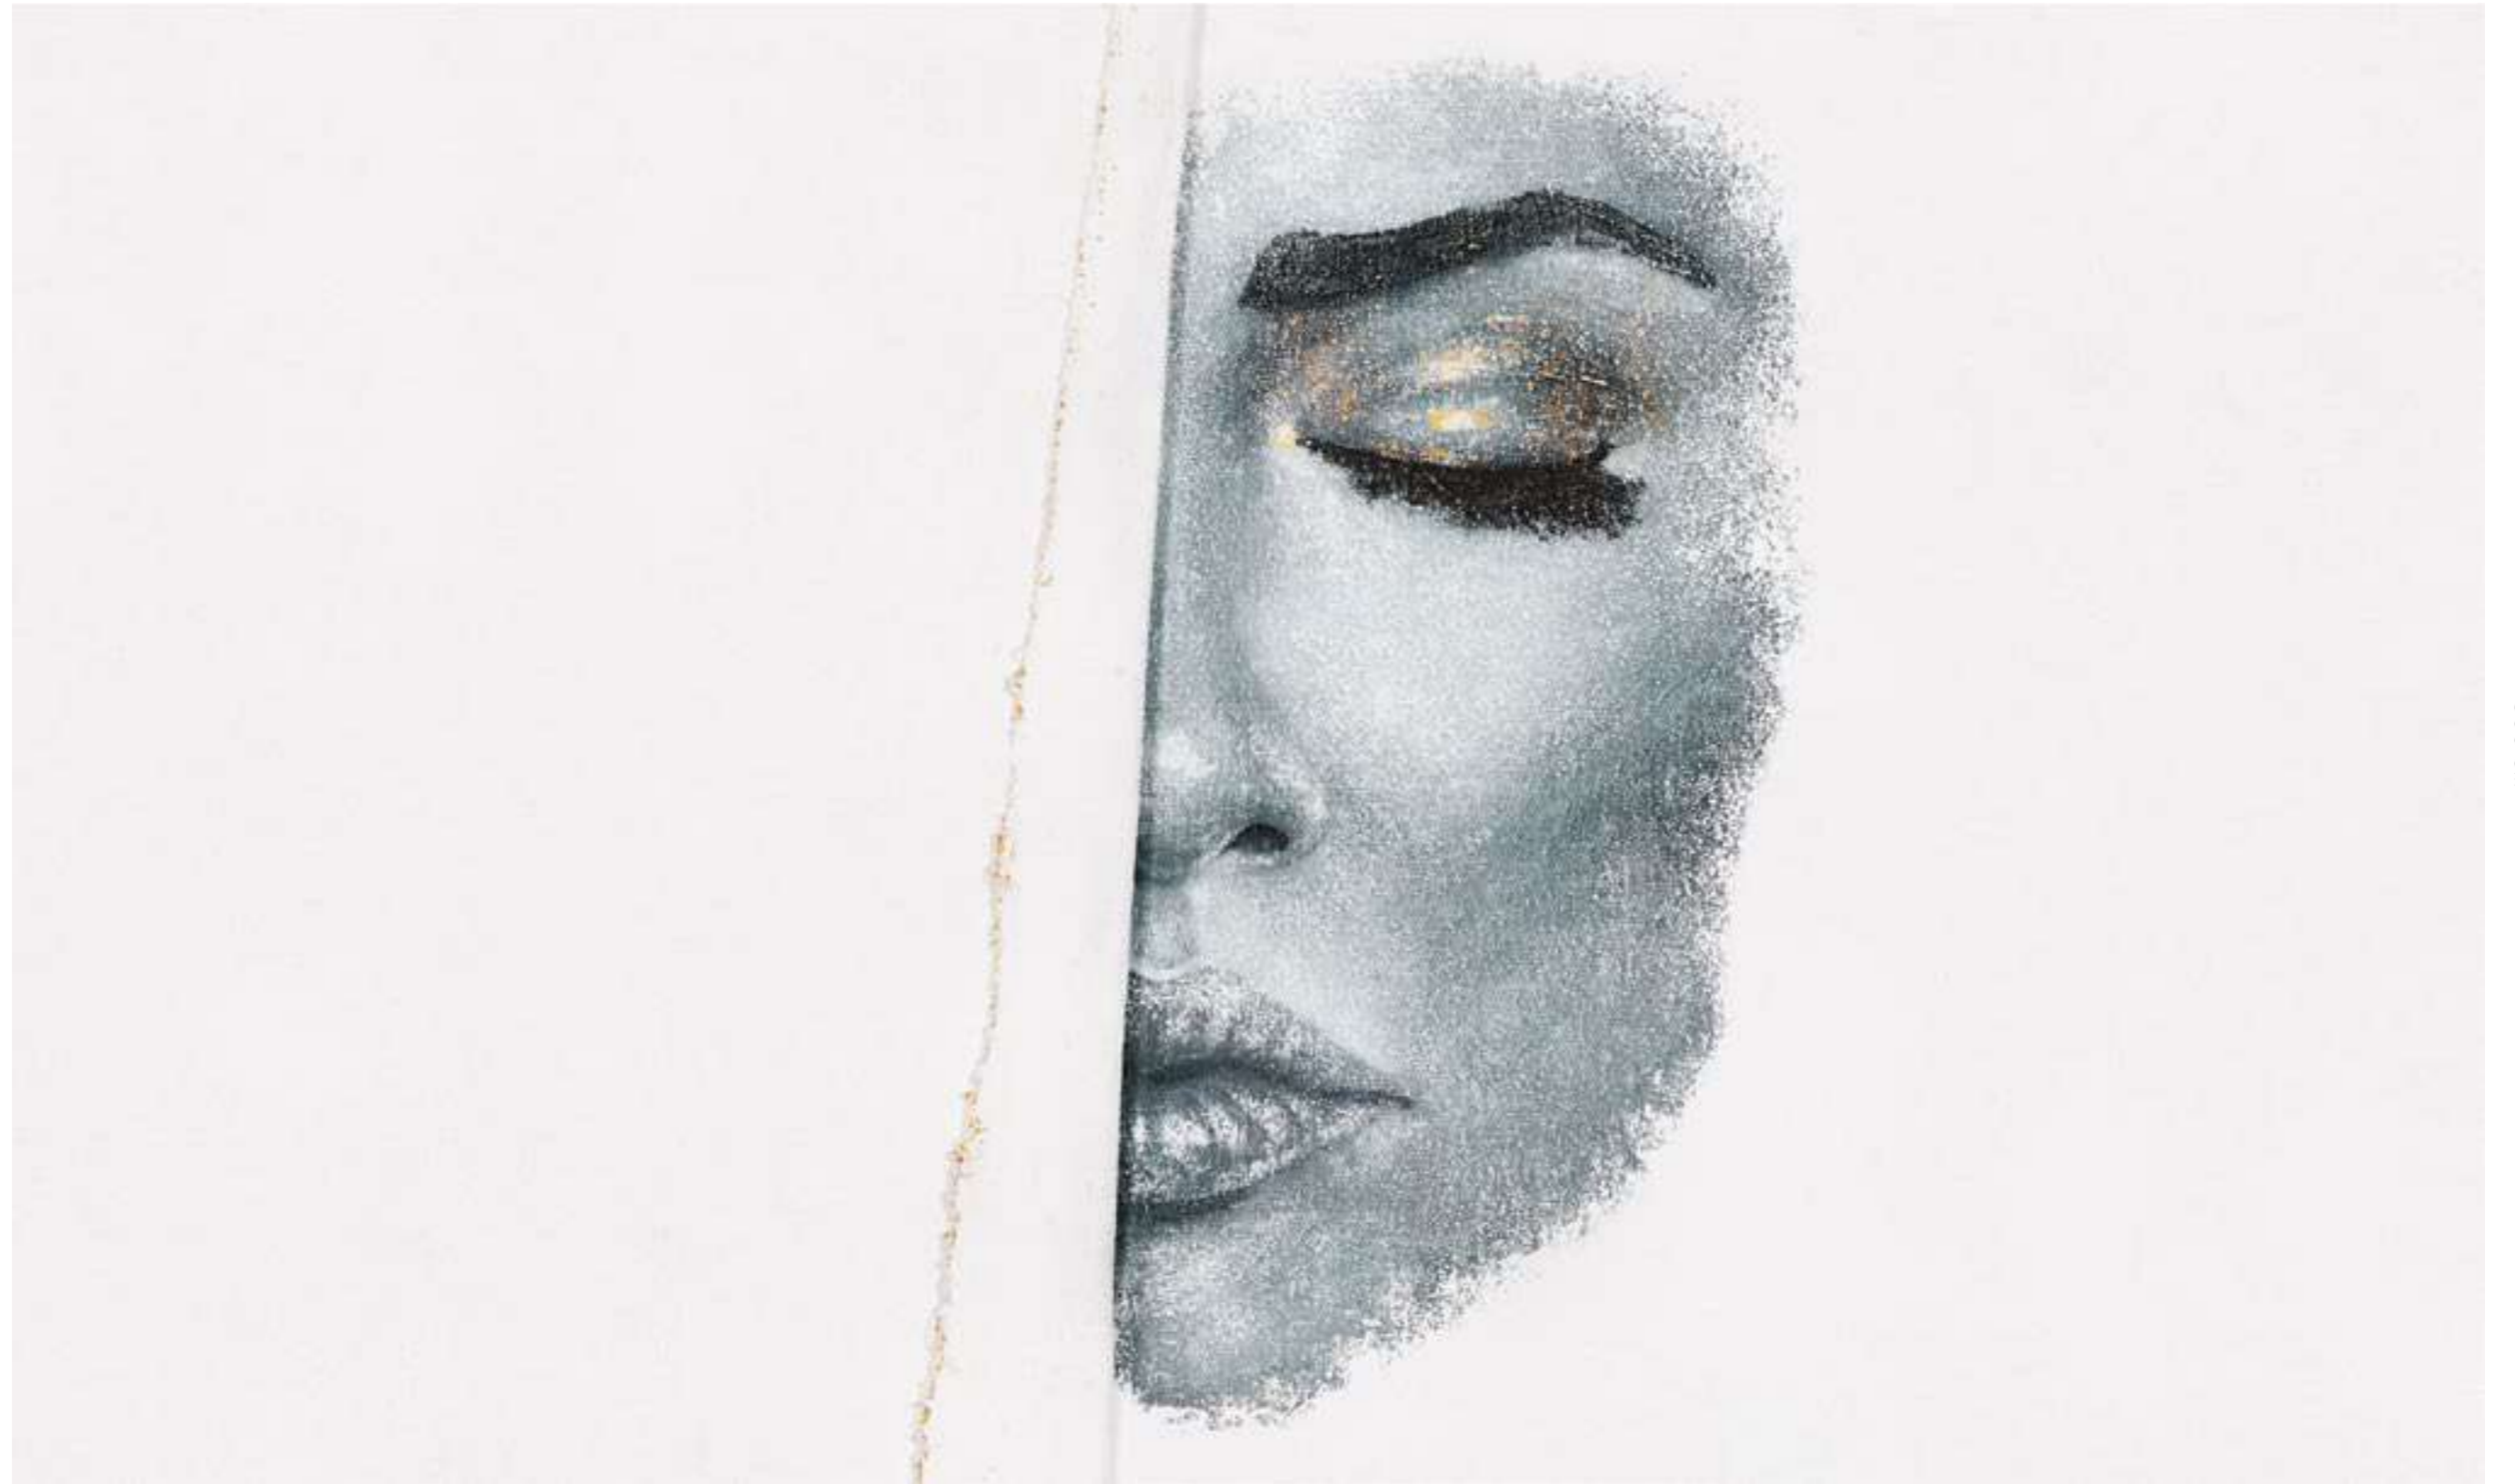

# Arte

MAGDALENA  
GŁODEK

---

500 CM

300 CM

ZBLIŻENIE 1 DO 1 / 1 TO 1 CLOSEUP