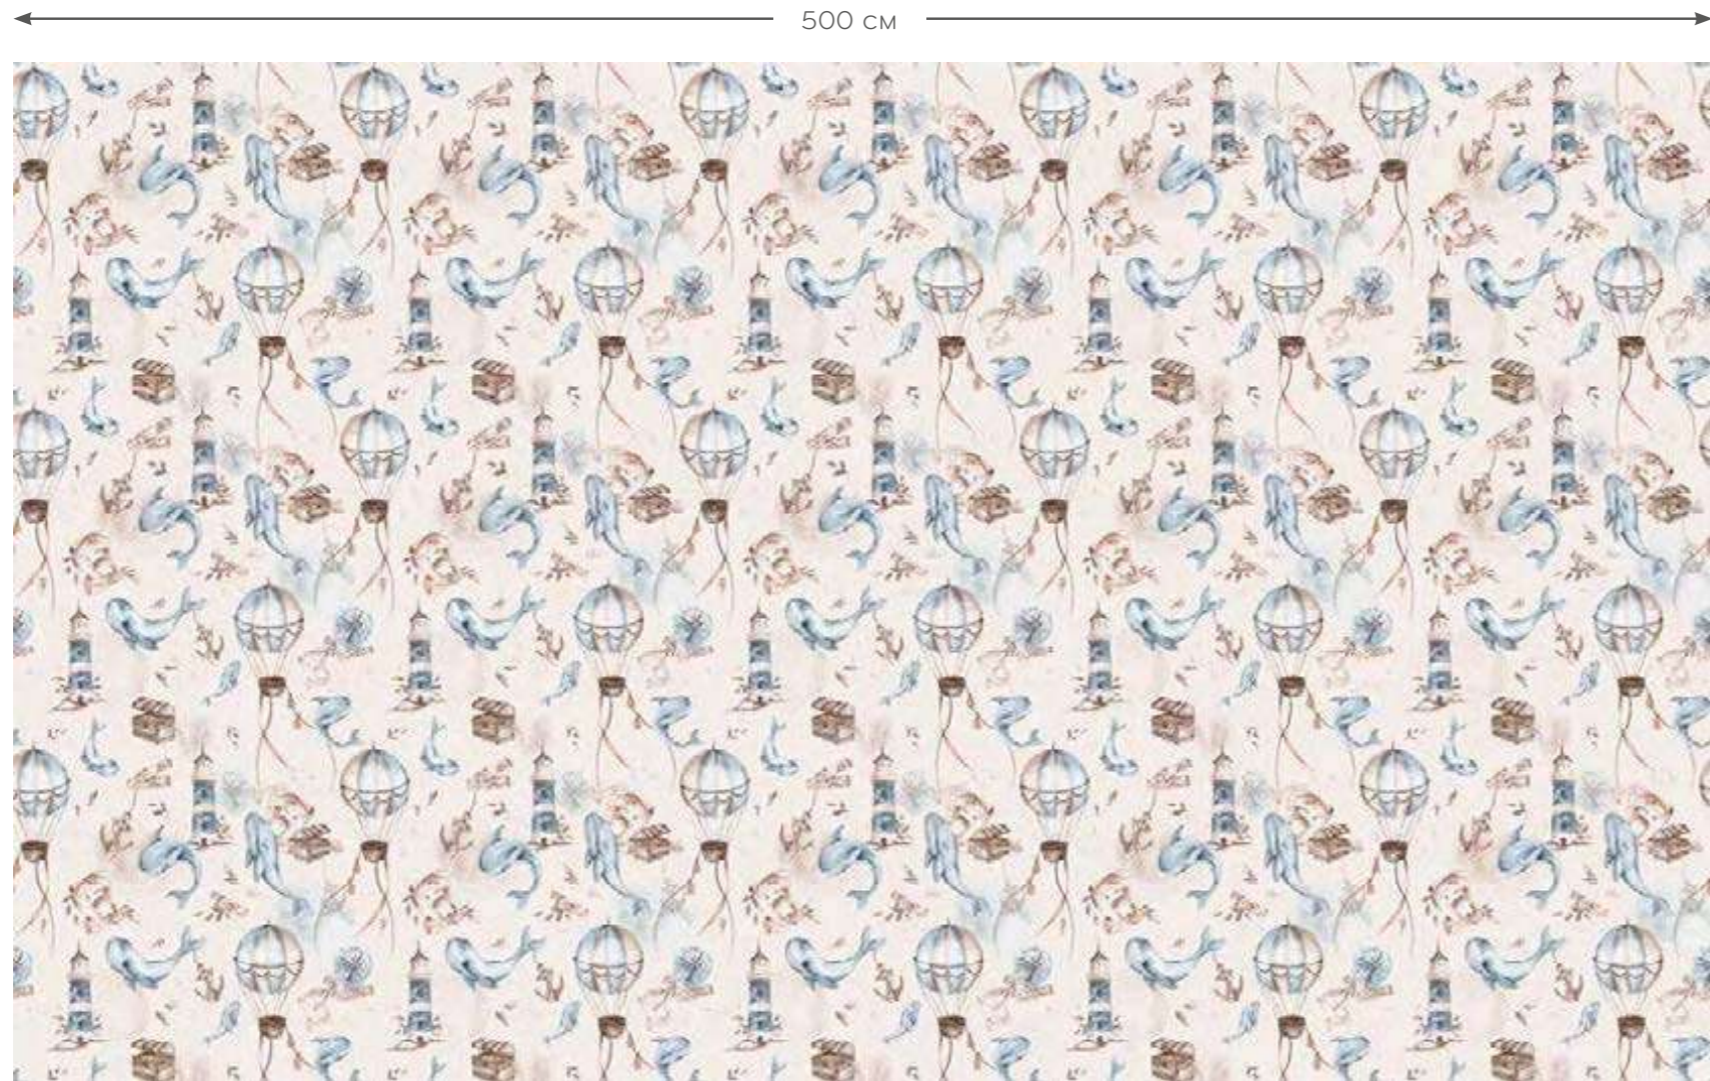

WZÓR POWTARZALNY
REPETITIVE PATTERN

ZBLIŻENIE 1 DO 1 / 1 TO 1 CLOSEUP

BALENO

MATERIAŁ WINYL NA FLIZELINIE STRUKTURALNY - CRAFT
MATERIAL VINYL ON TEXTURED NON-WOVEN FABRIC - CRAFT

*) it is possible to make wallpaper of any size
możliwość wykonania tapety na dowolny wymiar