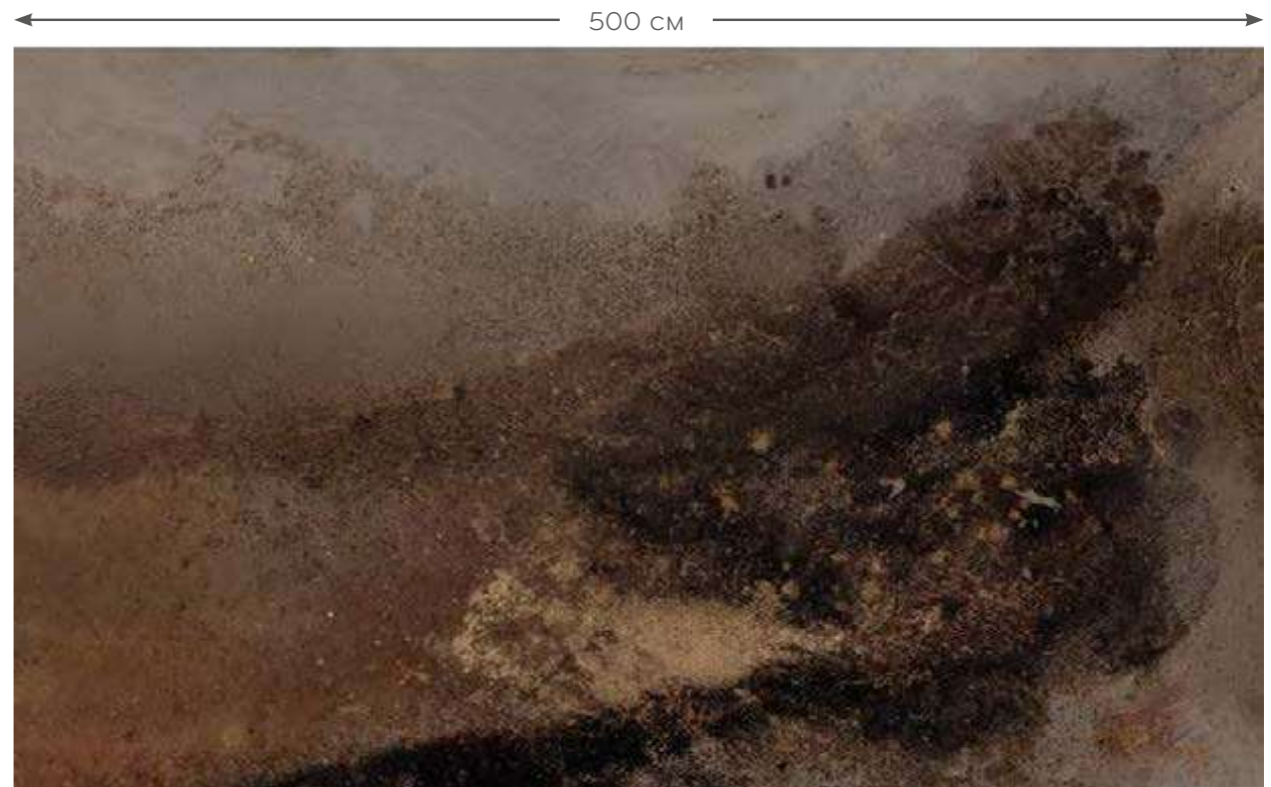

500 CM

300 CM

ZBLIŻENIE 1 DO 1 / 1 TO 1 CLOSEUP

SANTORINI

MATERIAŁ
MATERIAL

WINYL NA FLIZELINIE STRUKTURALNY - CRAFT PEARL
VINYL ON TEXTURED NON-WOVEN FABRIC - CRAFT PEARL

*) it is possible to make wallpaper of any size / możliwość wykonania tapety na dowolny wymiar