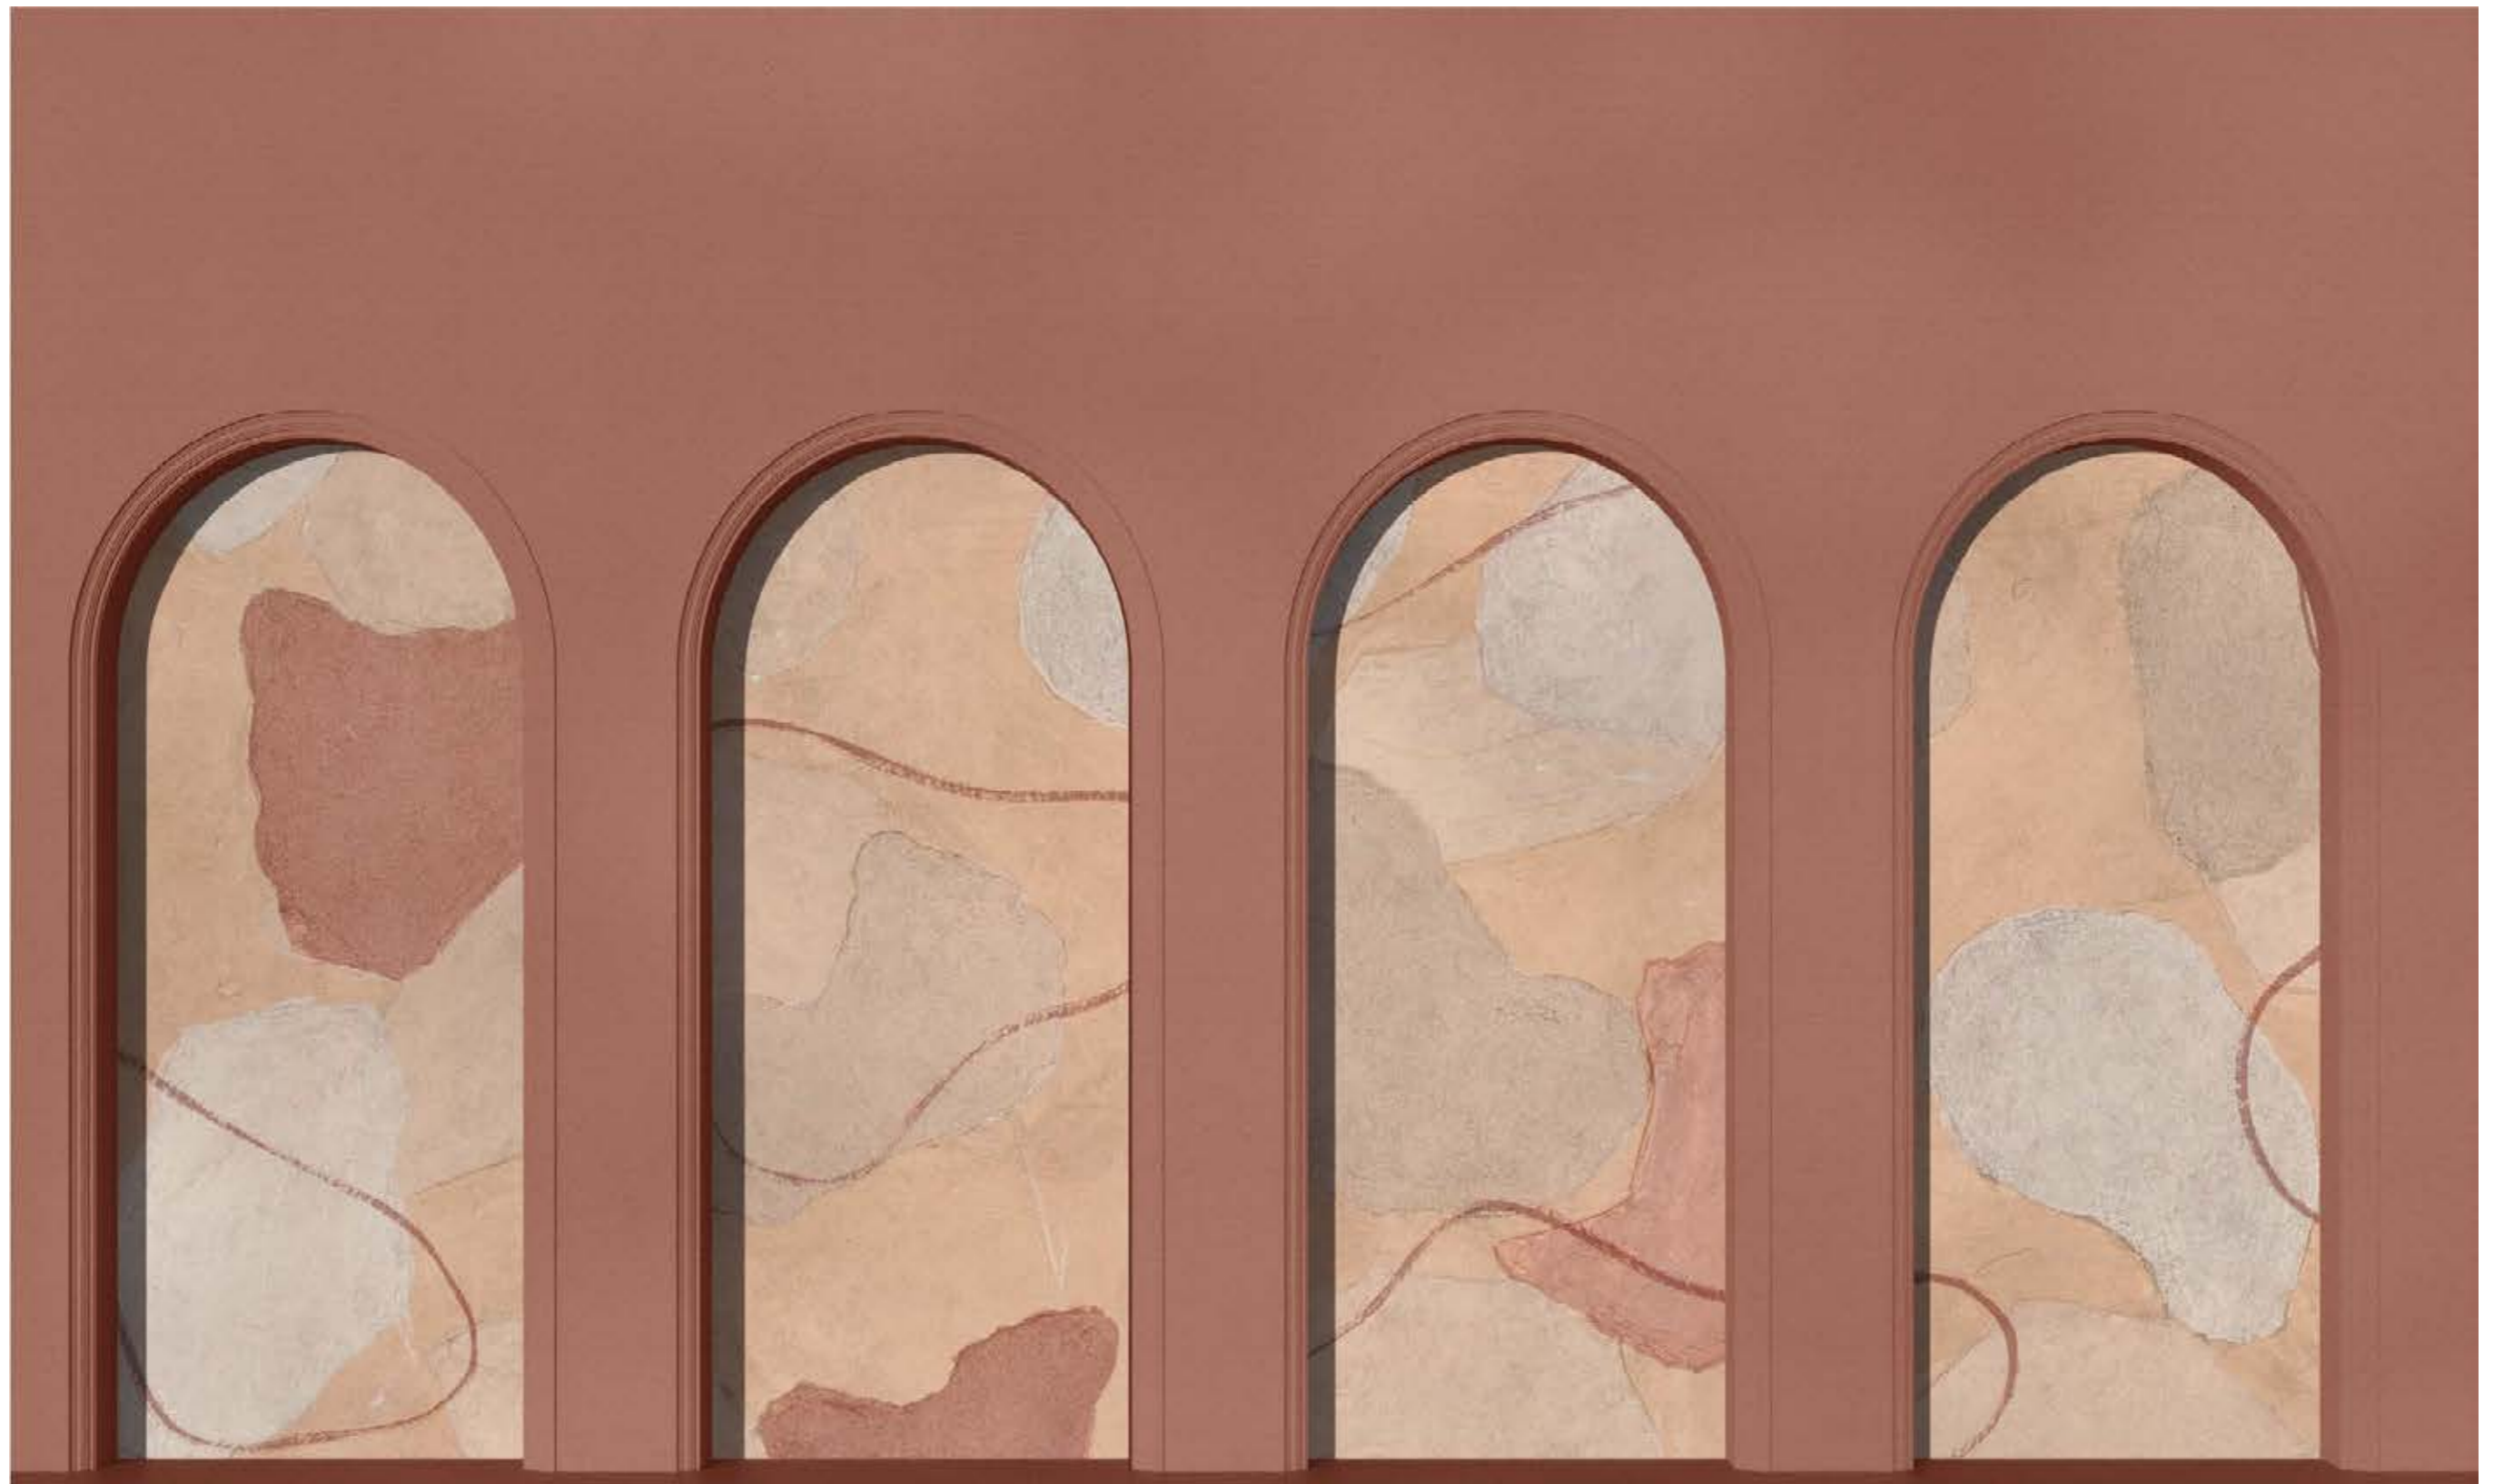

500 CM

300 CM

ZBLIŻENIE 1 DO 1 / 1 TO 1 CLOSEUP