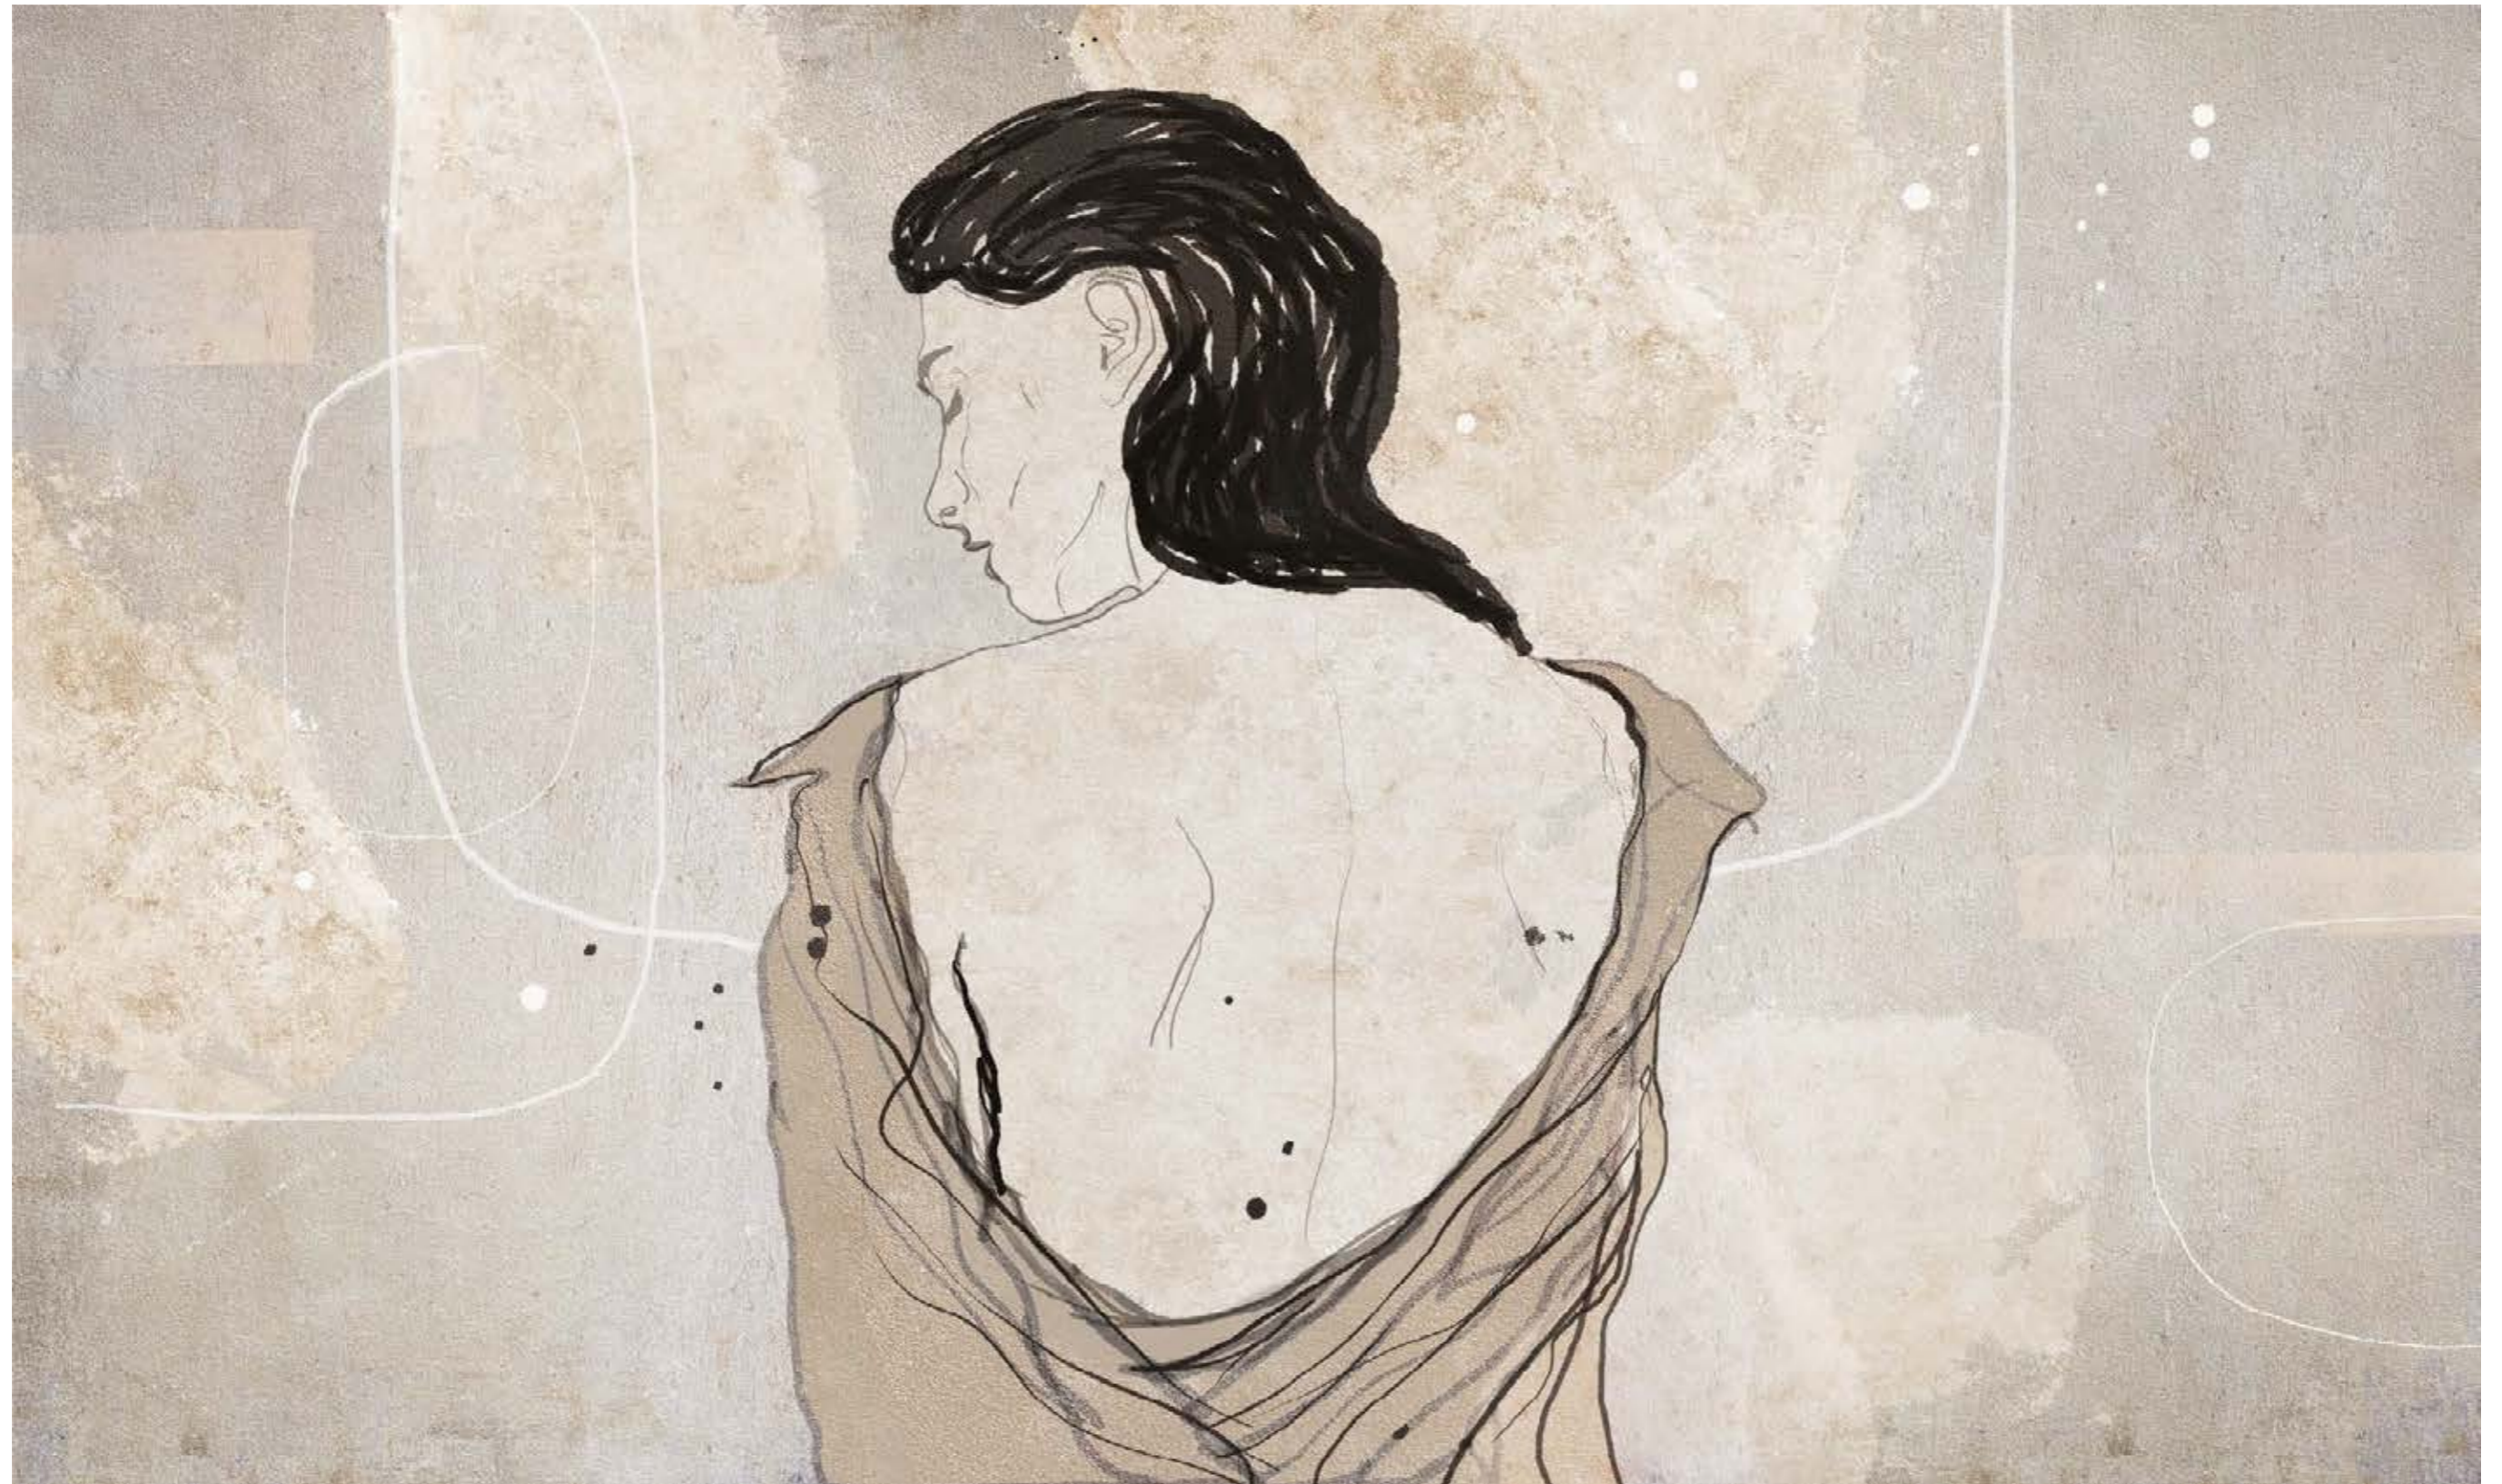

500 CM

300 CM

ZBLIŻENIE 1 DO 1 / 1 TO 1 CLOSEUP