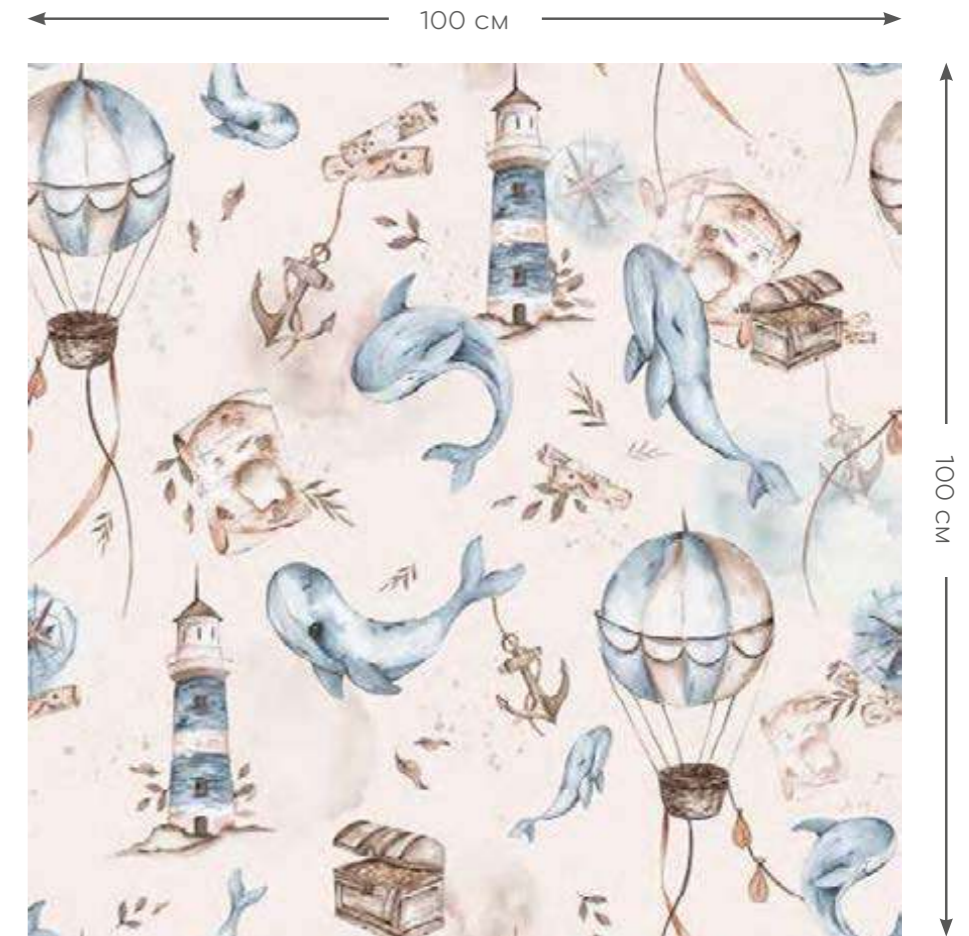

WZÓR POWTARZALNY
REPETITIVE PATTERN

ZBLIŻENIE 1 DO 1 / 1 TO 1 CLOSEUP

BALENO

MATERIAŁ WINYL NA FLIZELINIE STRUKTURALNY - CRAFT
MATERIAL VINYL ON TEXTURED NON-WOVEN FABRIC - CRAFT

*) it is possible to make wallpaper of any size
możliwość wykonania tapety na dowolny wymiar