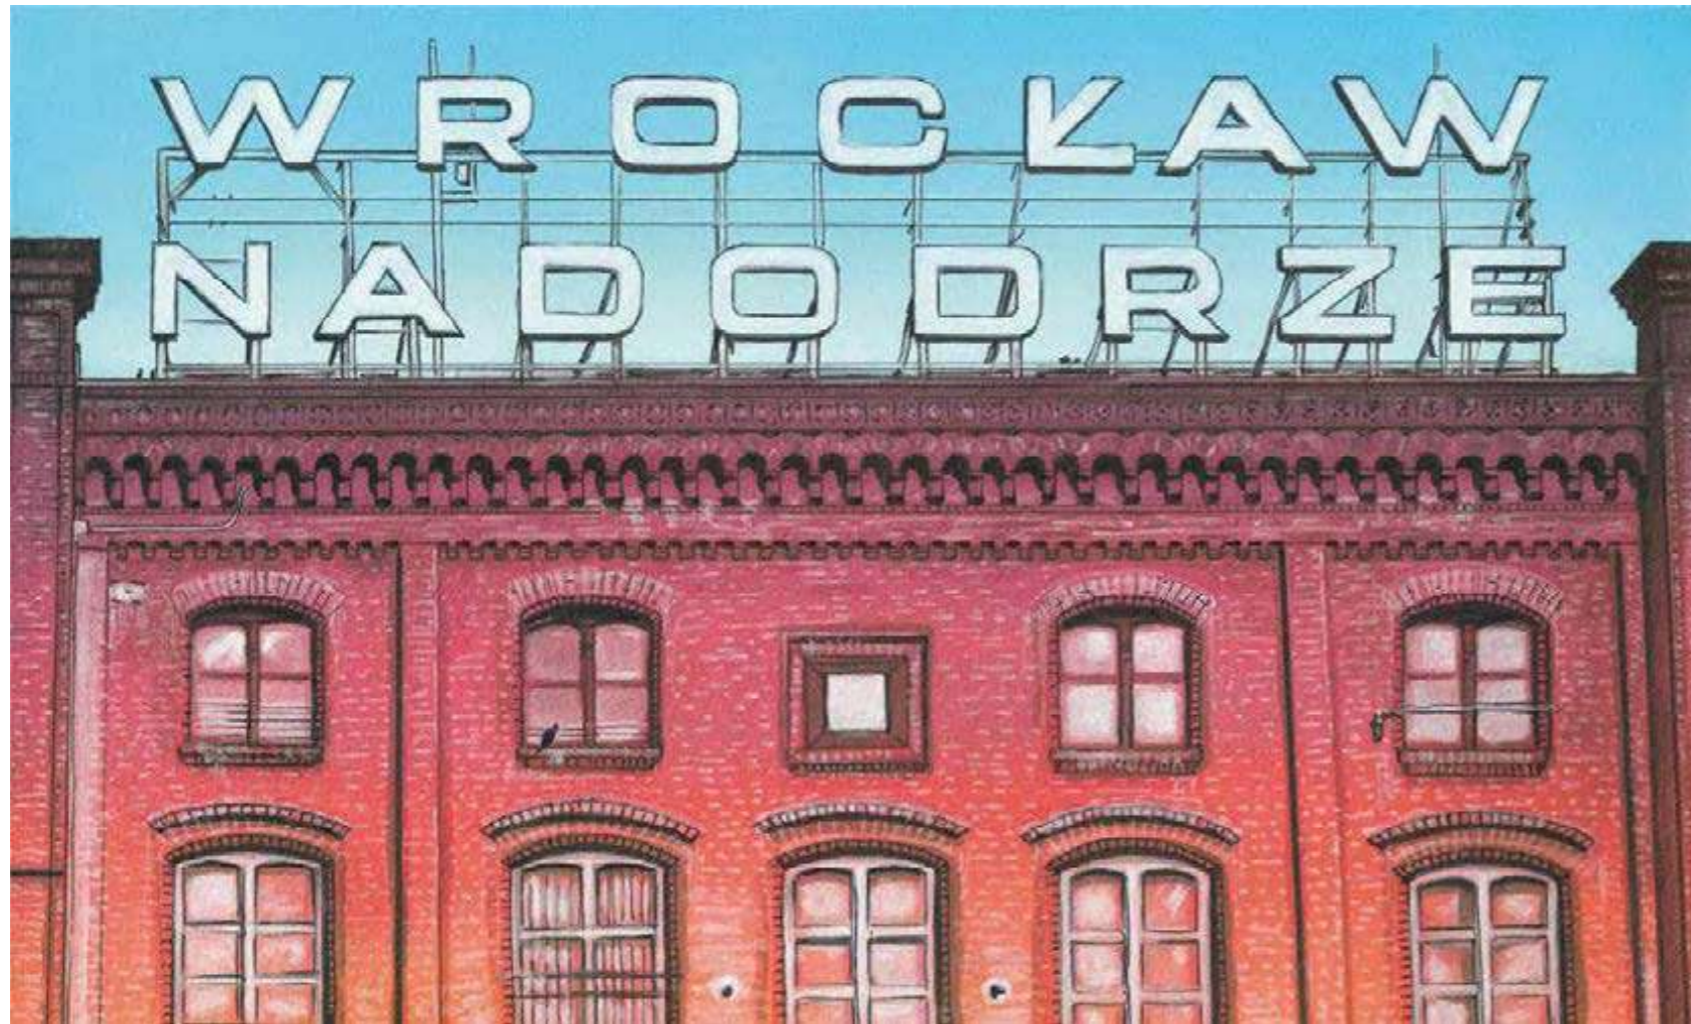

*) it is possible to make wallpaper of any size
 możliwość wykonania tapety na dowolny wymiar

500 CM

300 CM

ZBLIŻENIE 1 DO 1 / 1 TO 1 CLOSEUP

STATION

MATERIAŁ VINYL NA FLIZELINIE STRUKTURALNY - CRAFT PEARL
 MATERIAL VINYL ON TEXTURED NON-WOVEN FABRIC - CRAFT PEARL