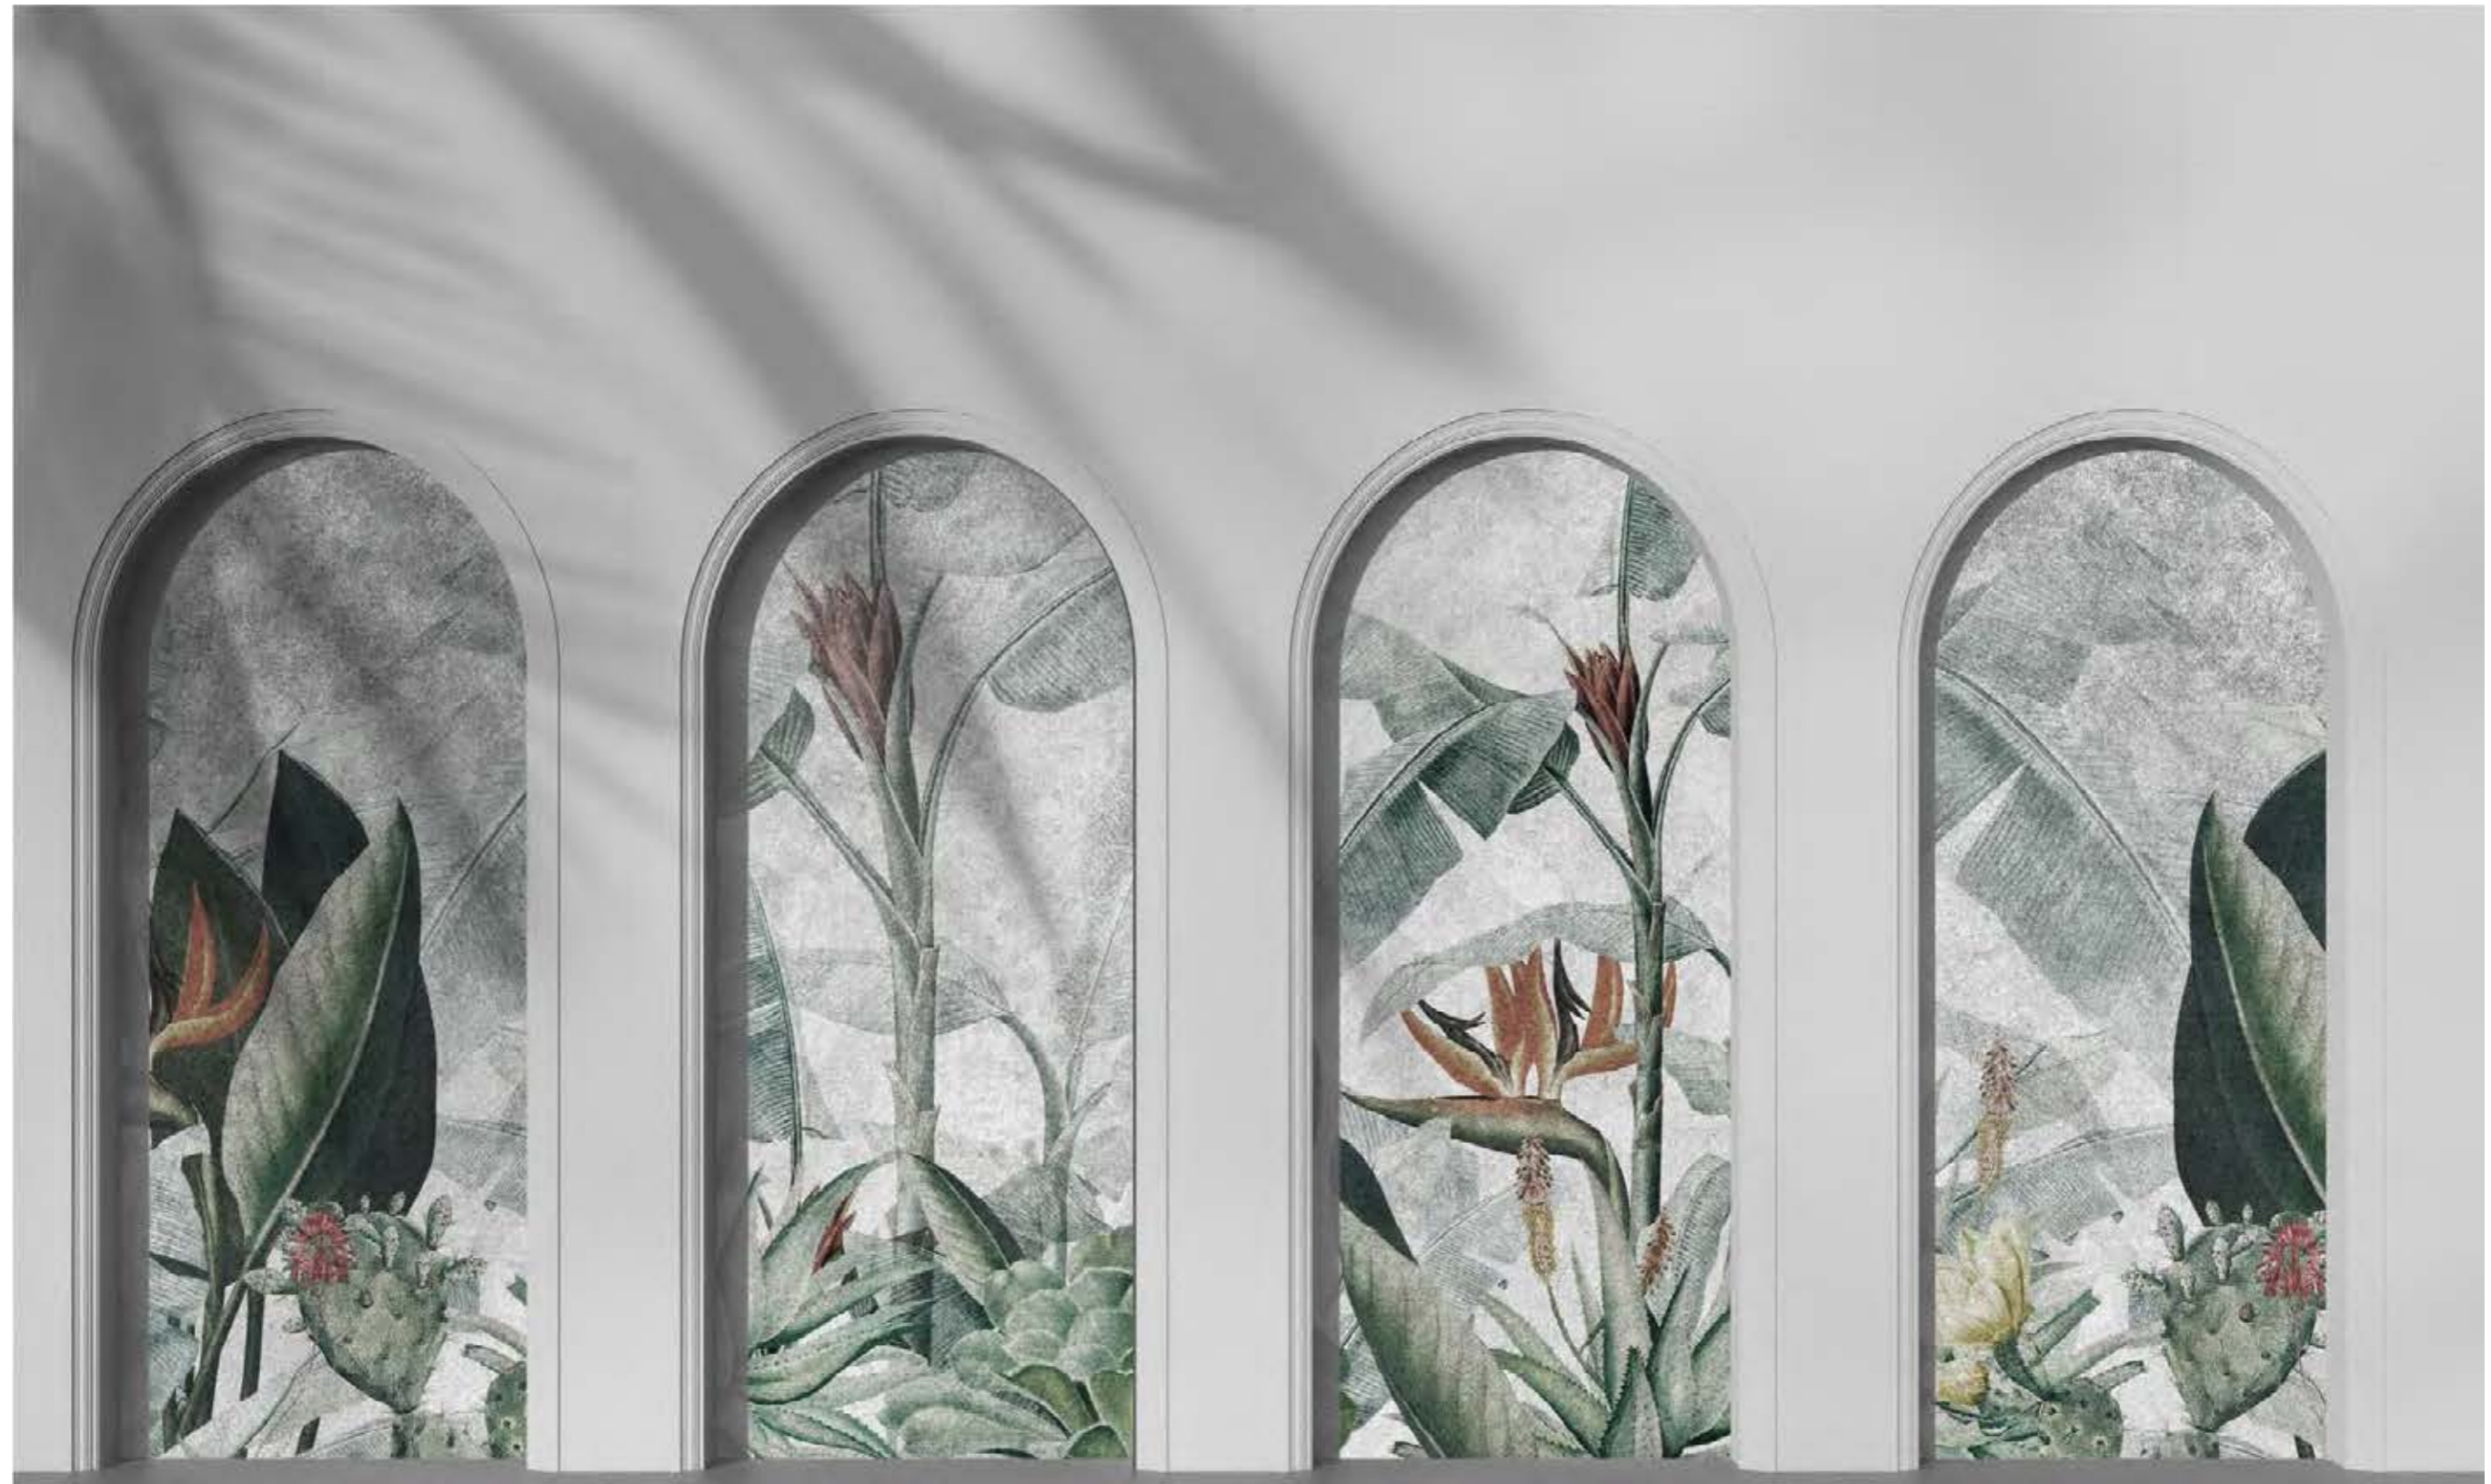

500 CM

300 CM

ZBLIŻENIE 1 DO 1 / 1 TO 1 CLOSEUP