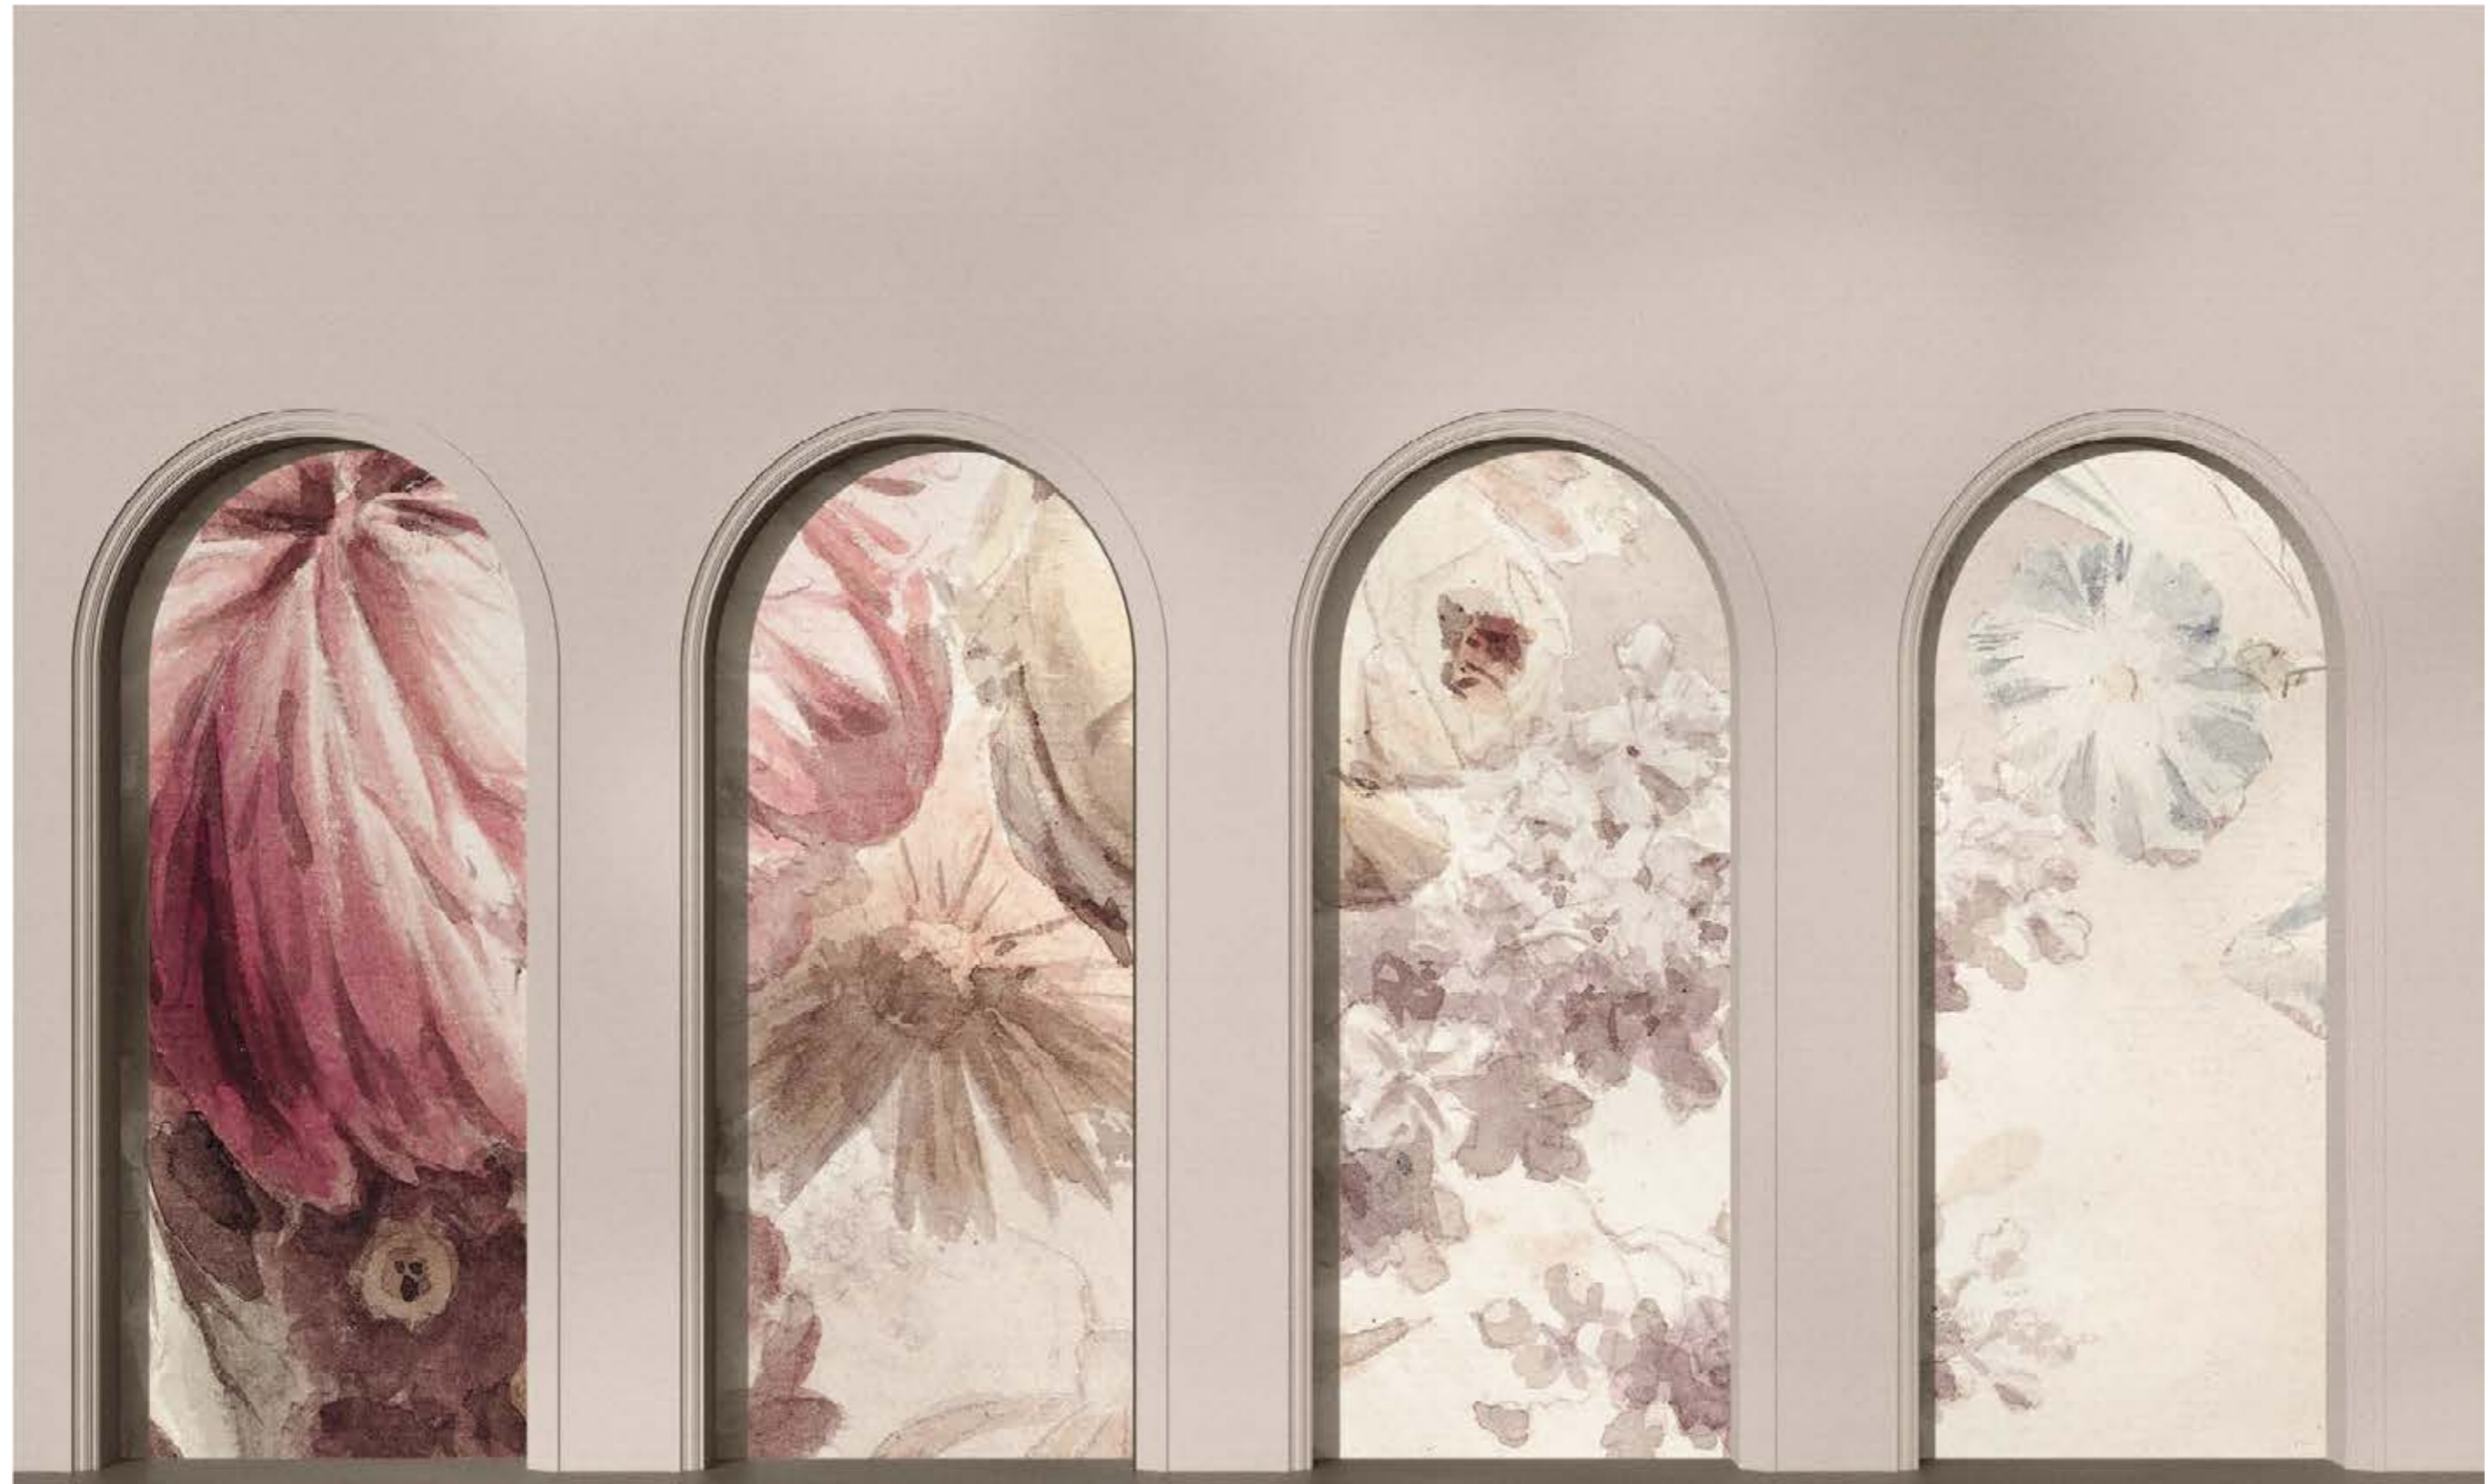

500 CM

300 CM

ZBLIŻENIE 1 DO 1 / 1 TO 1 CLOSEUP