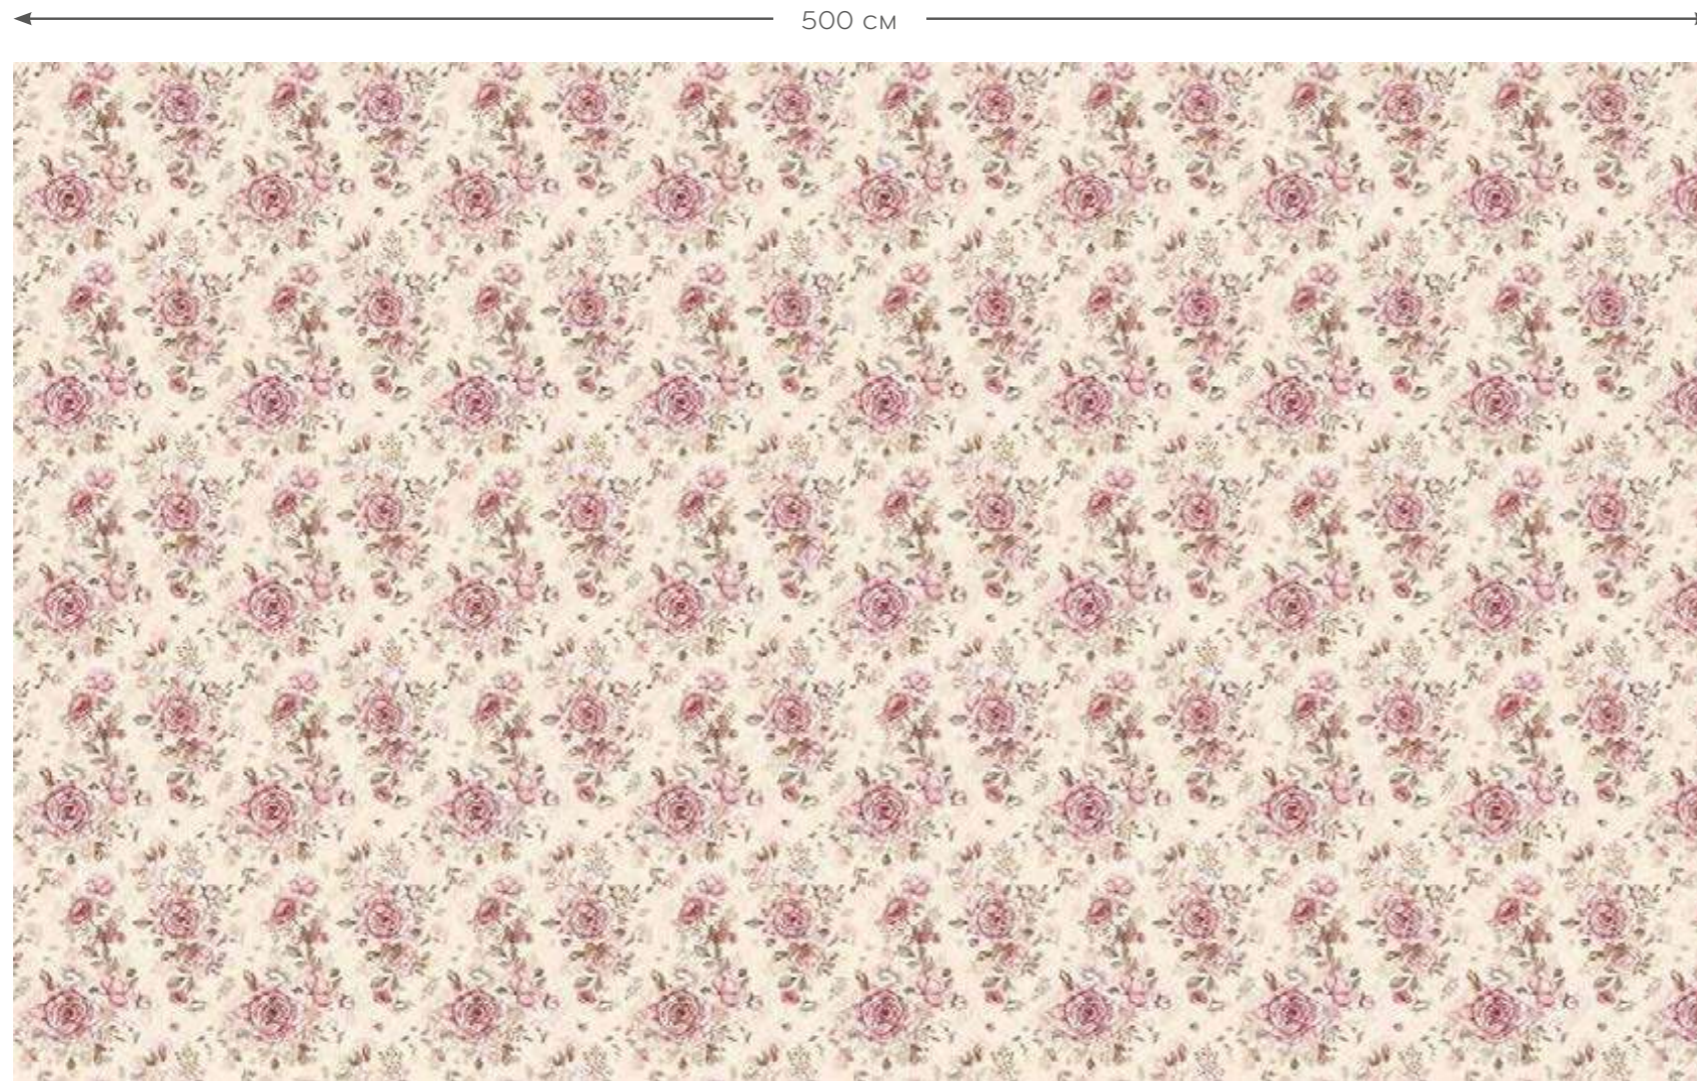

WZÓR POWTARZALNY
REPETITIVE PATTERN

ZBLIŻENIE 1 DO 1 / 1 TO 1 CLOSEUP

MIMI

MATERIAŁ WINYL NA FLIZELINIE STRUKTURALNY - LINEN
MATERIAL VINYL ON TEXTURED NON-WOVEN FABRIC - LINEN

*) it is possible to make wallpaper of any size
możliwość wykonania tapety na dowolny wymiar