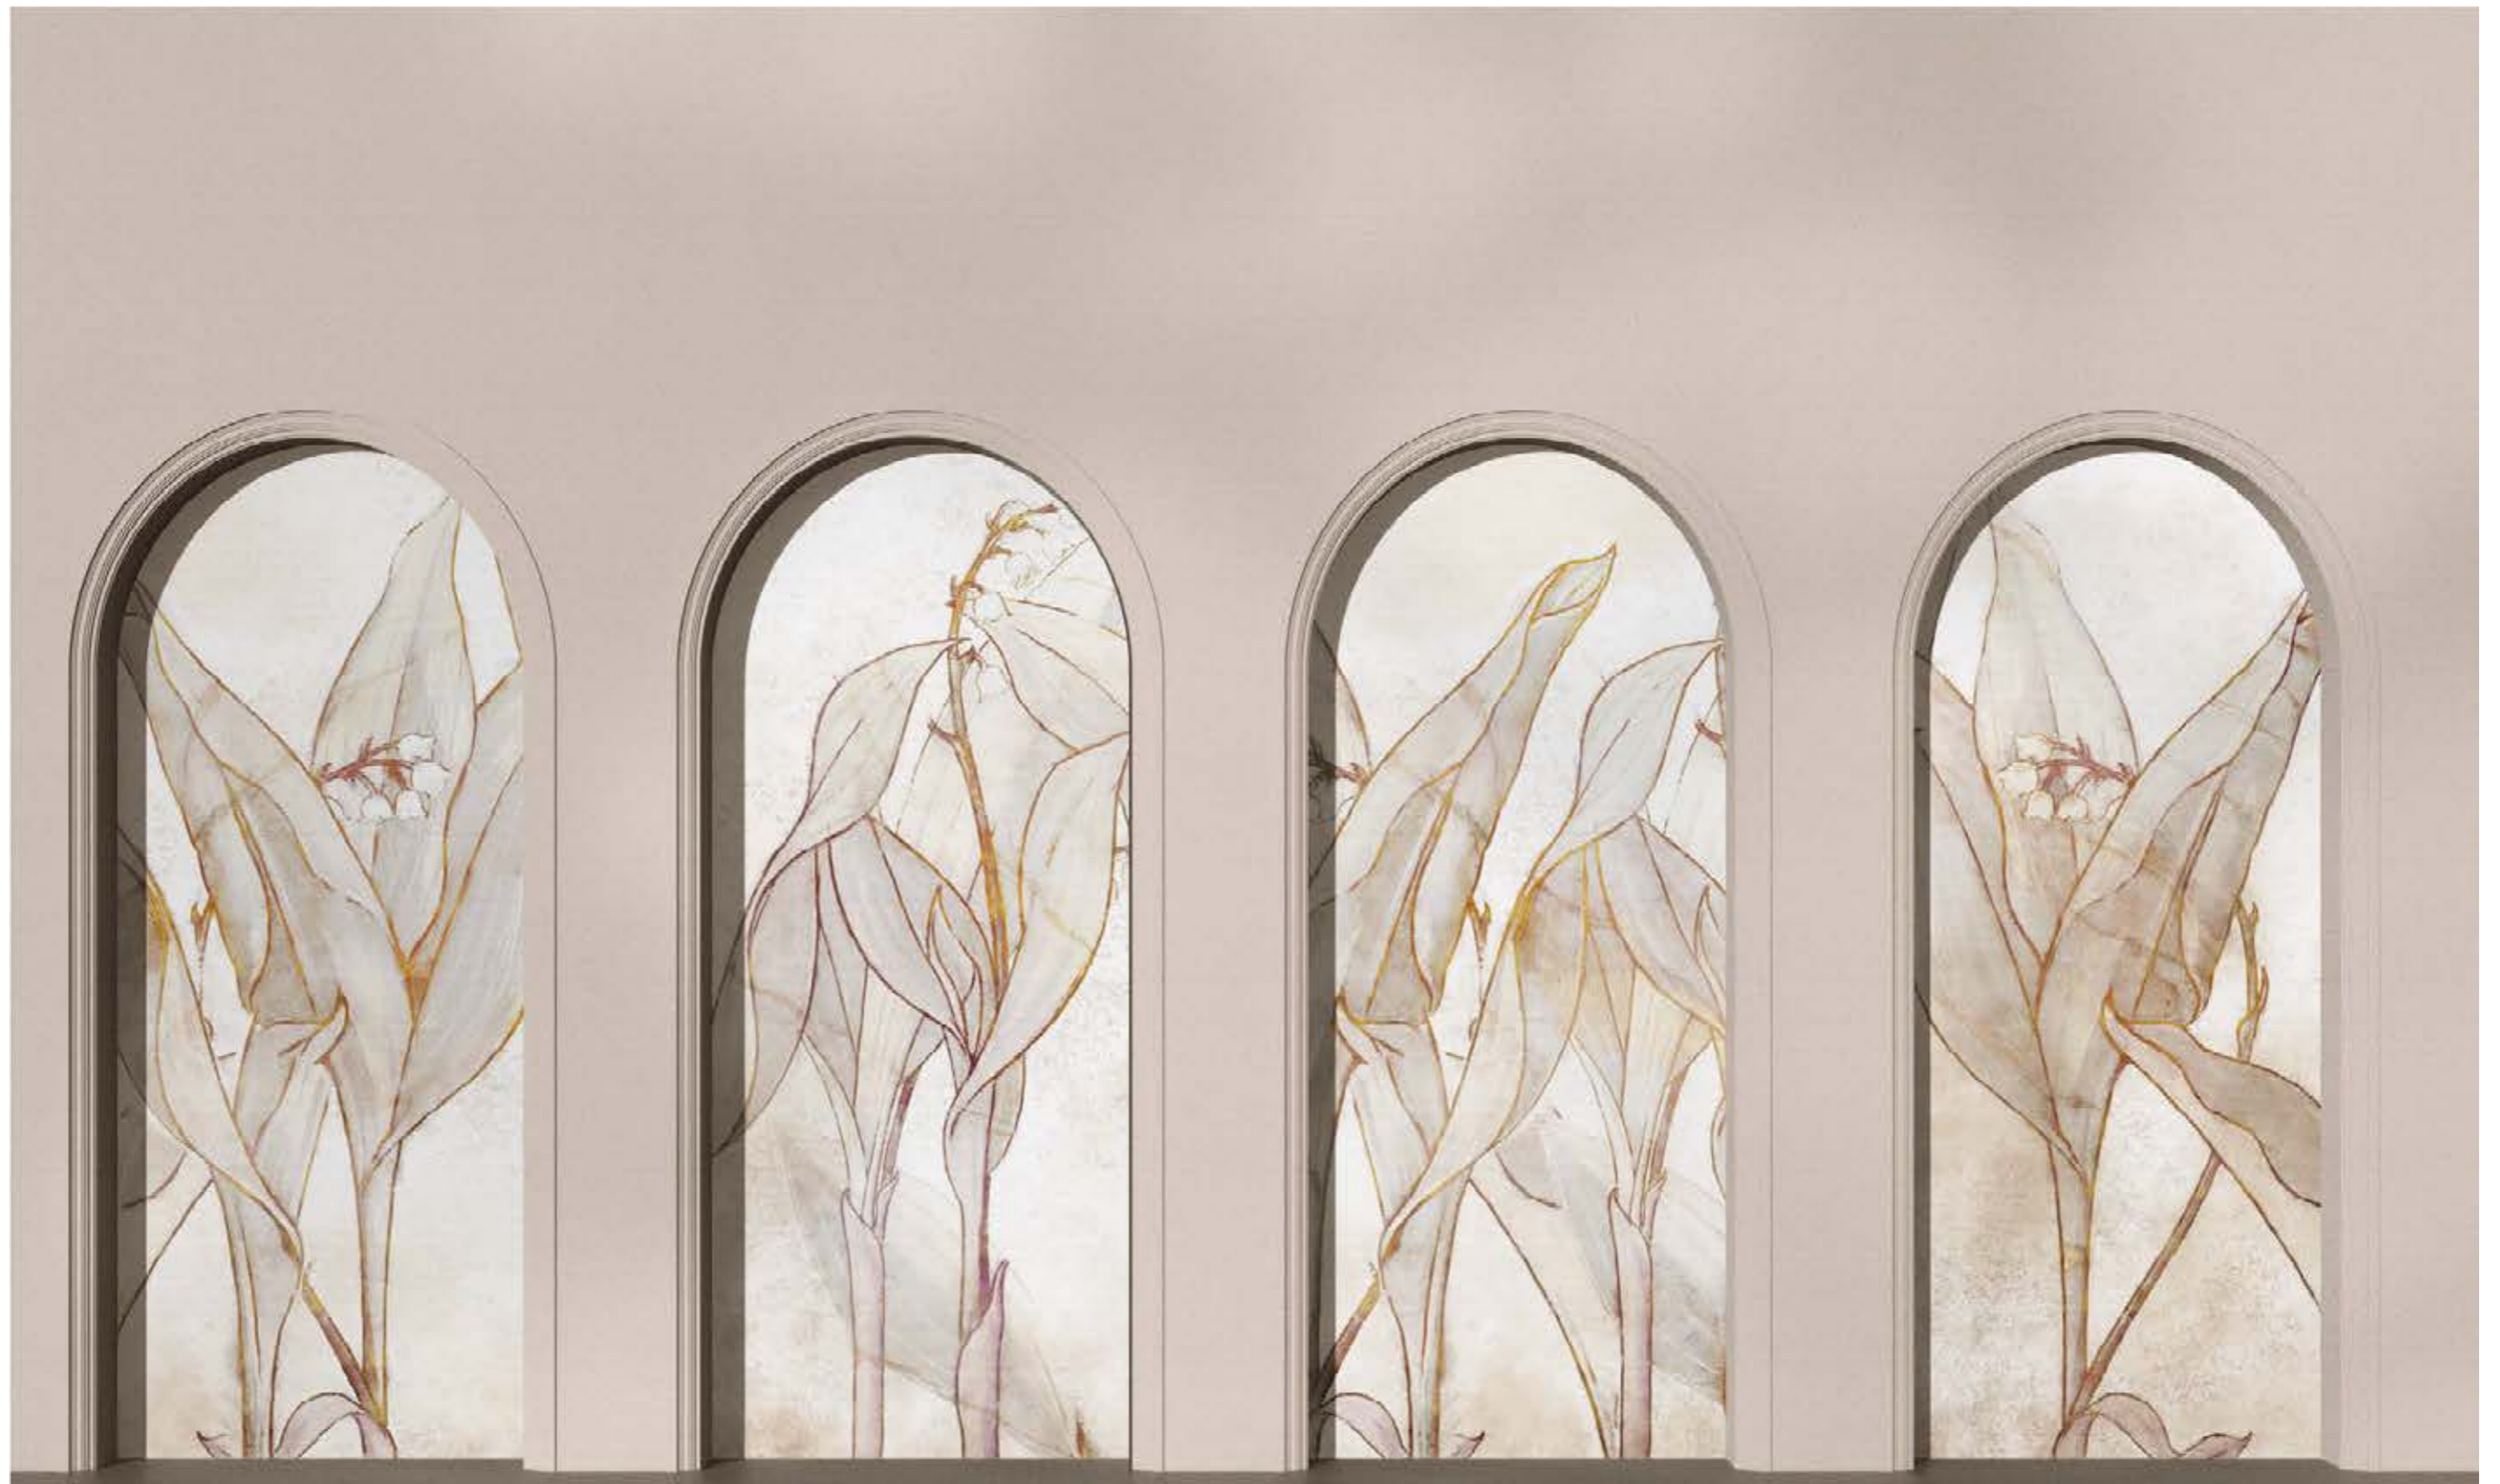

500 CM

300 CM

ZBLIŽENIE 1 DO 1 / 1 TO 1 CLOSEUP