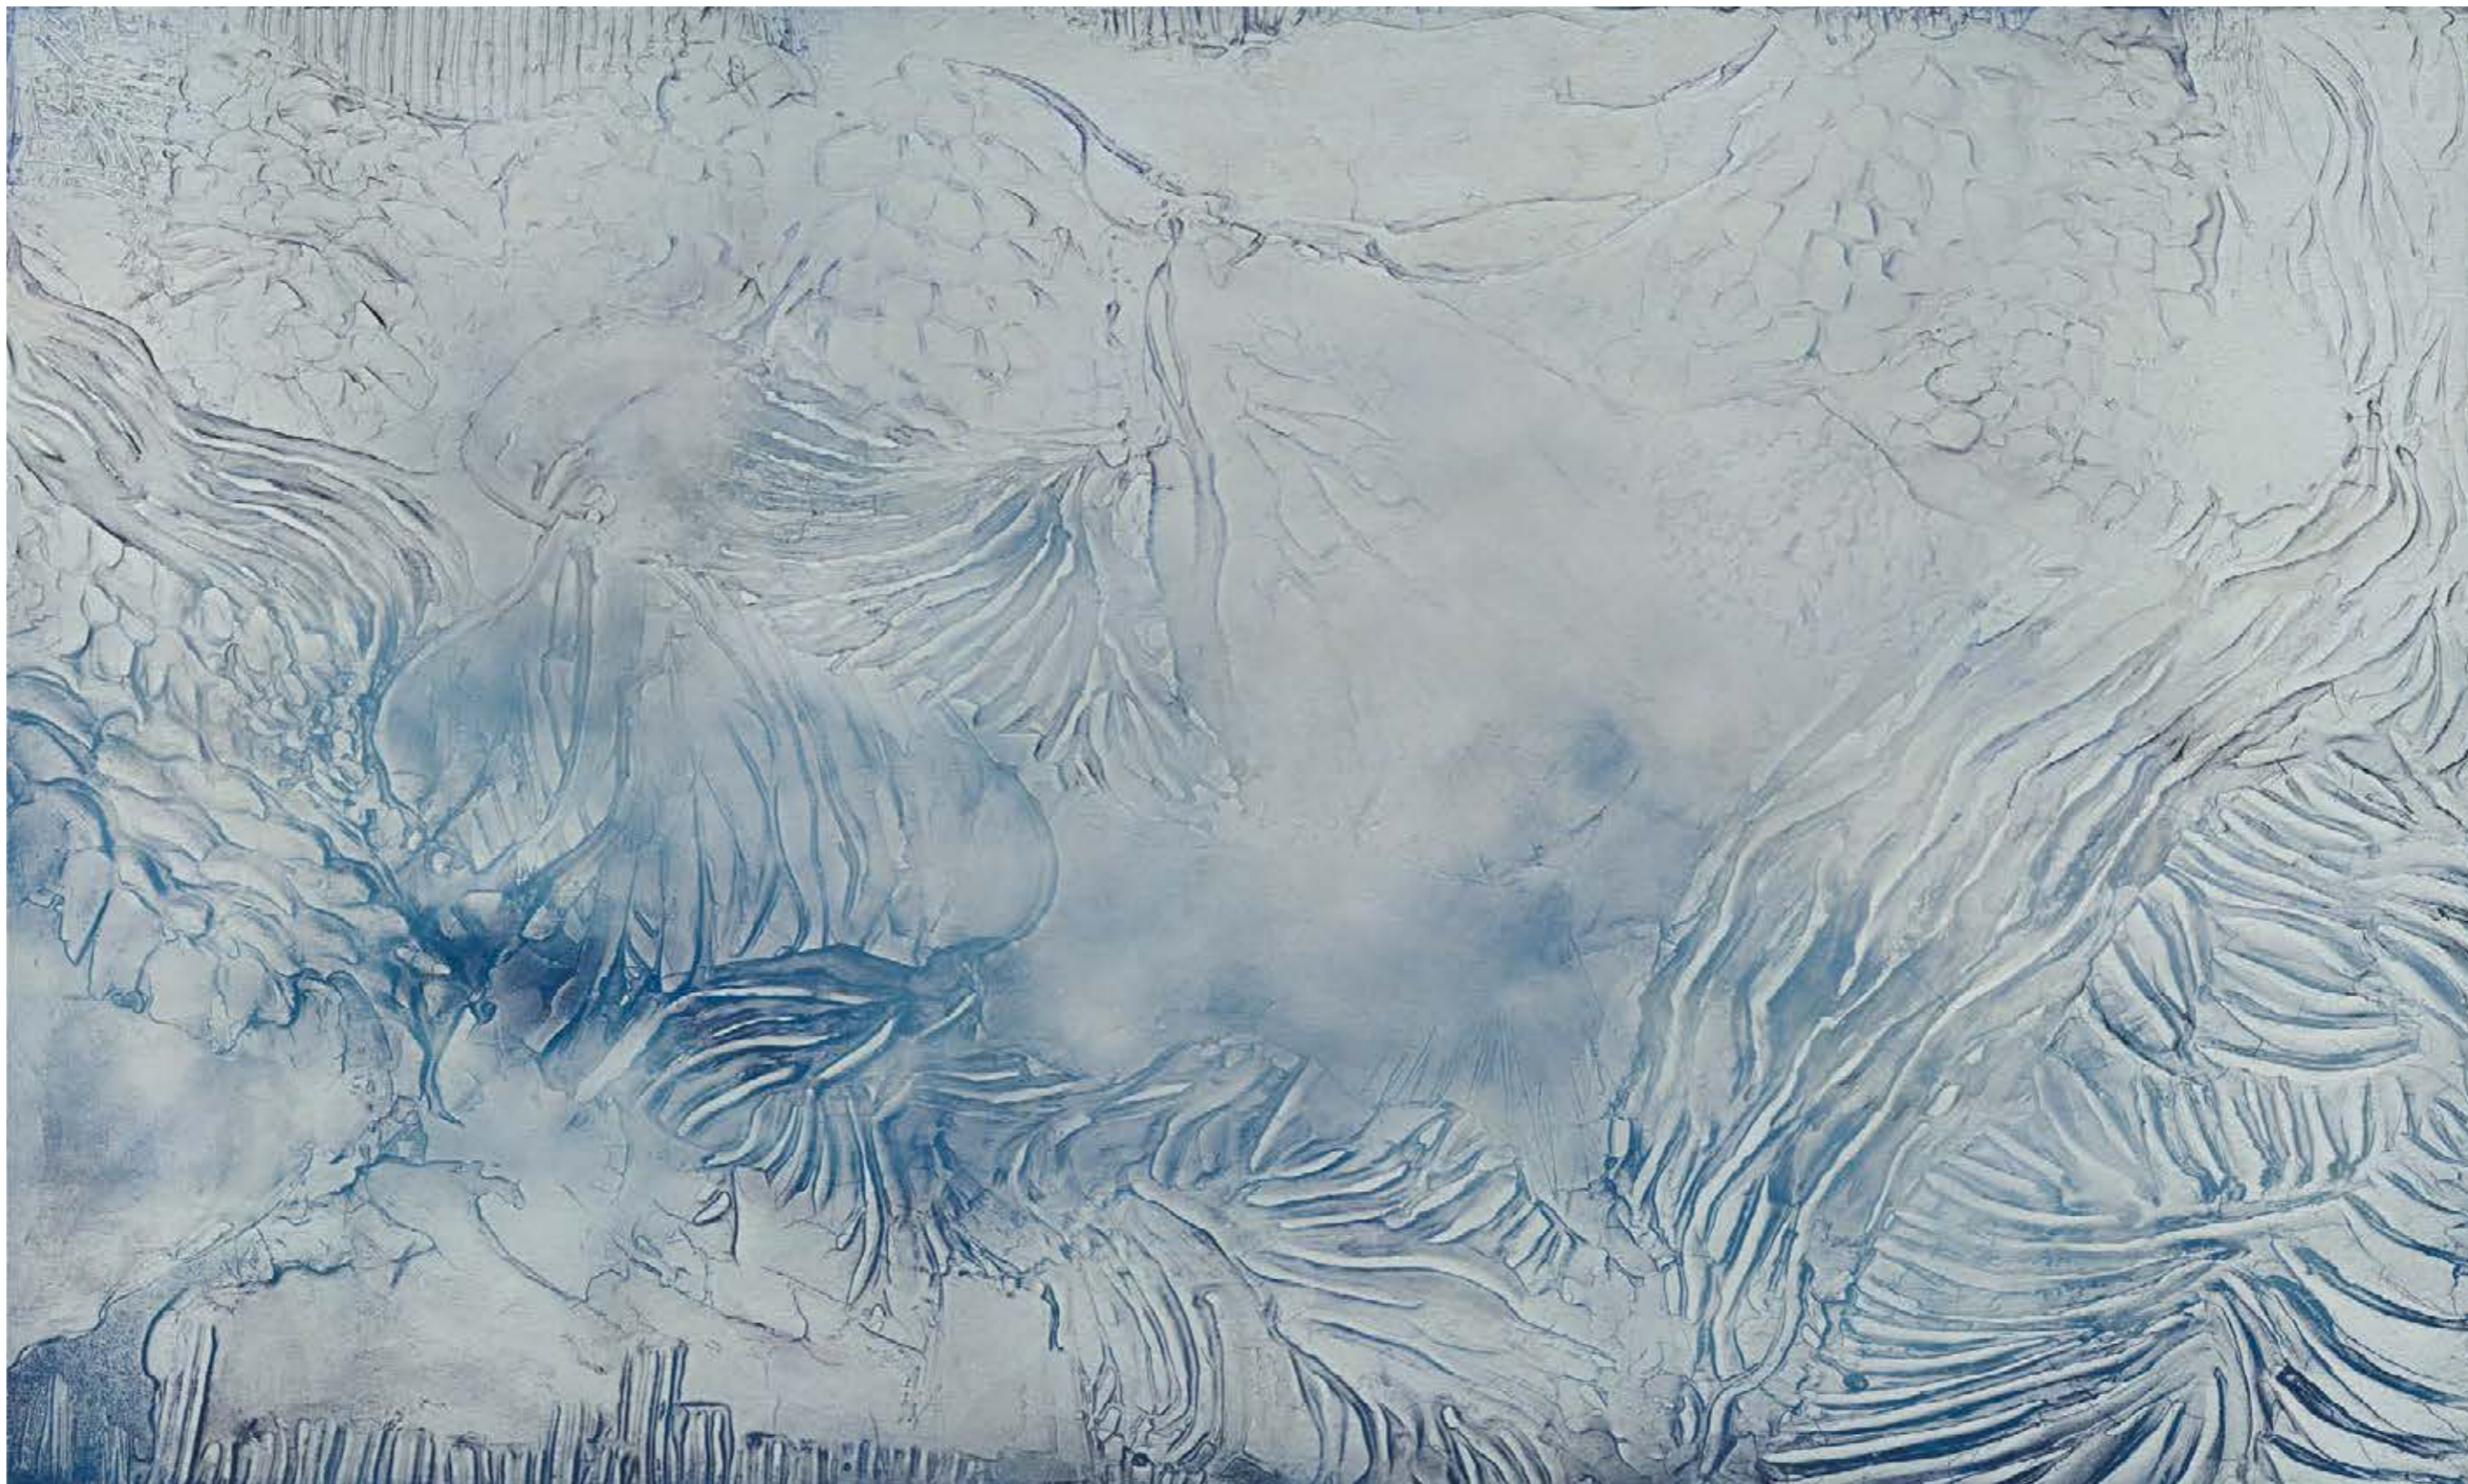

500 CM

300 CM

ZBLIŻENIE 1 DO 1 / 1 TO 1 CLOSEUP