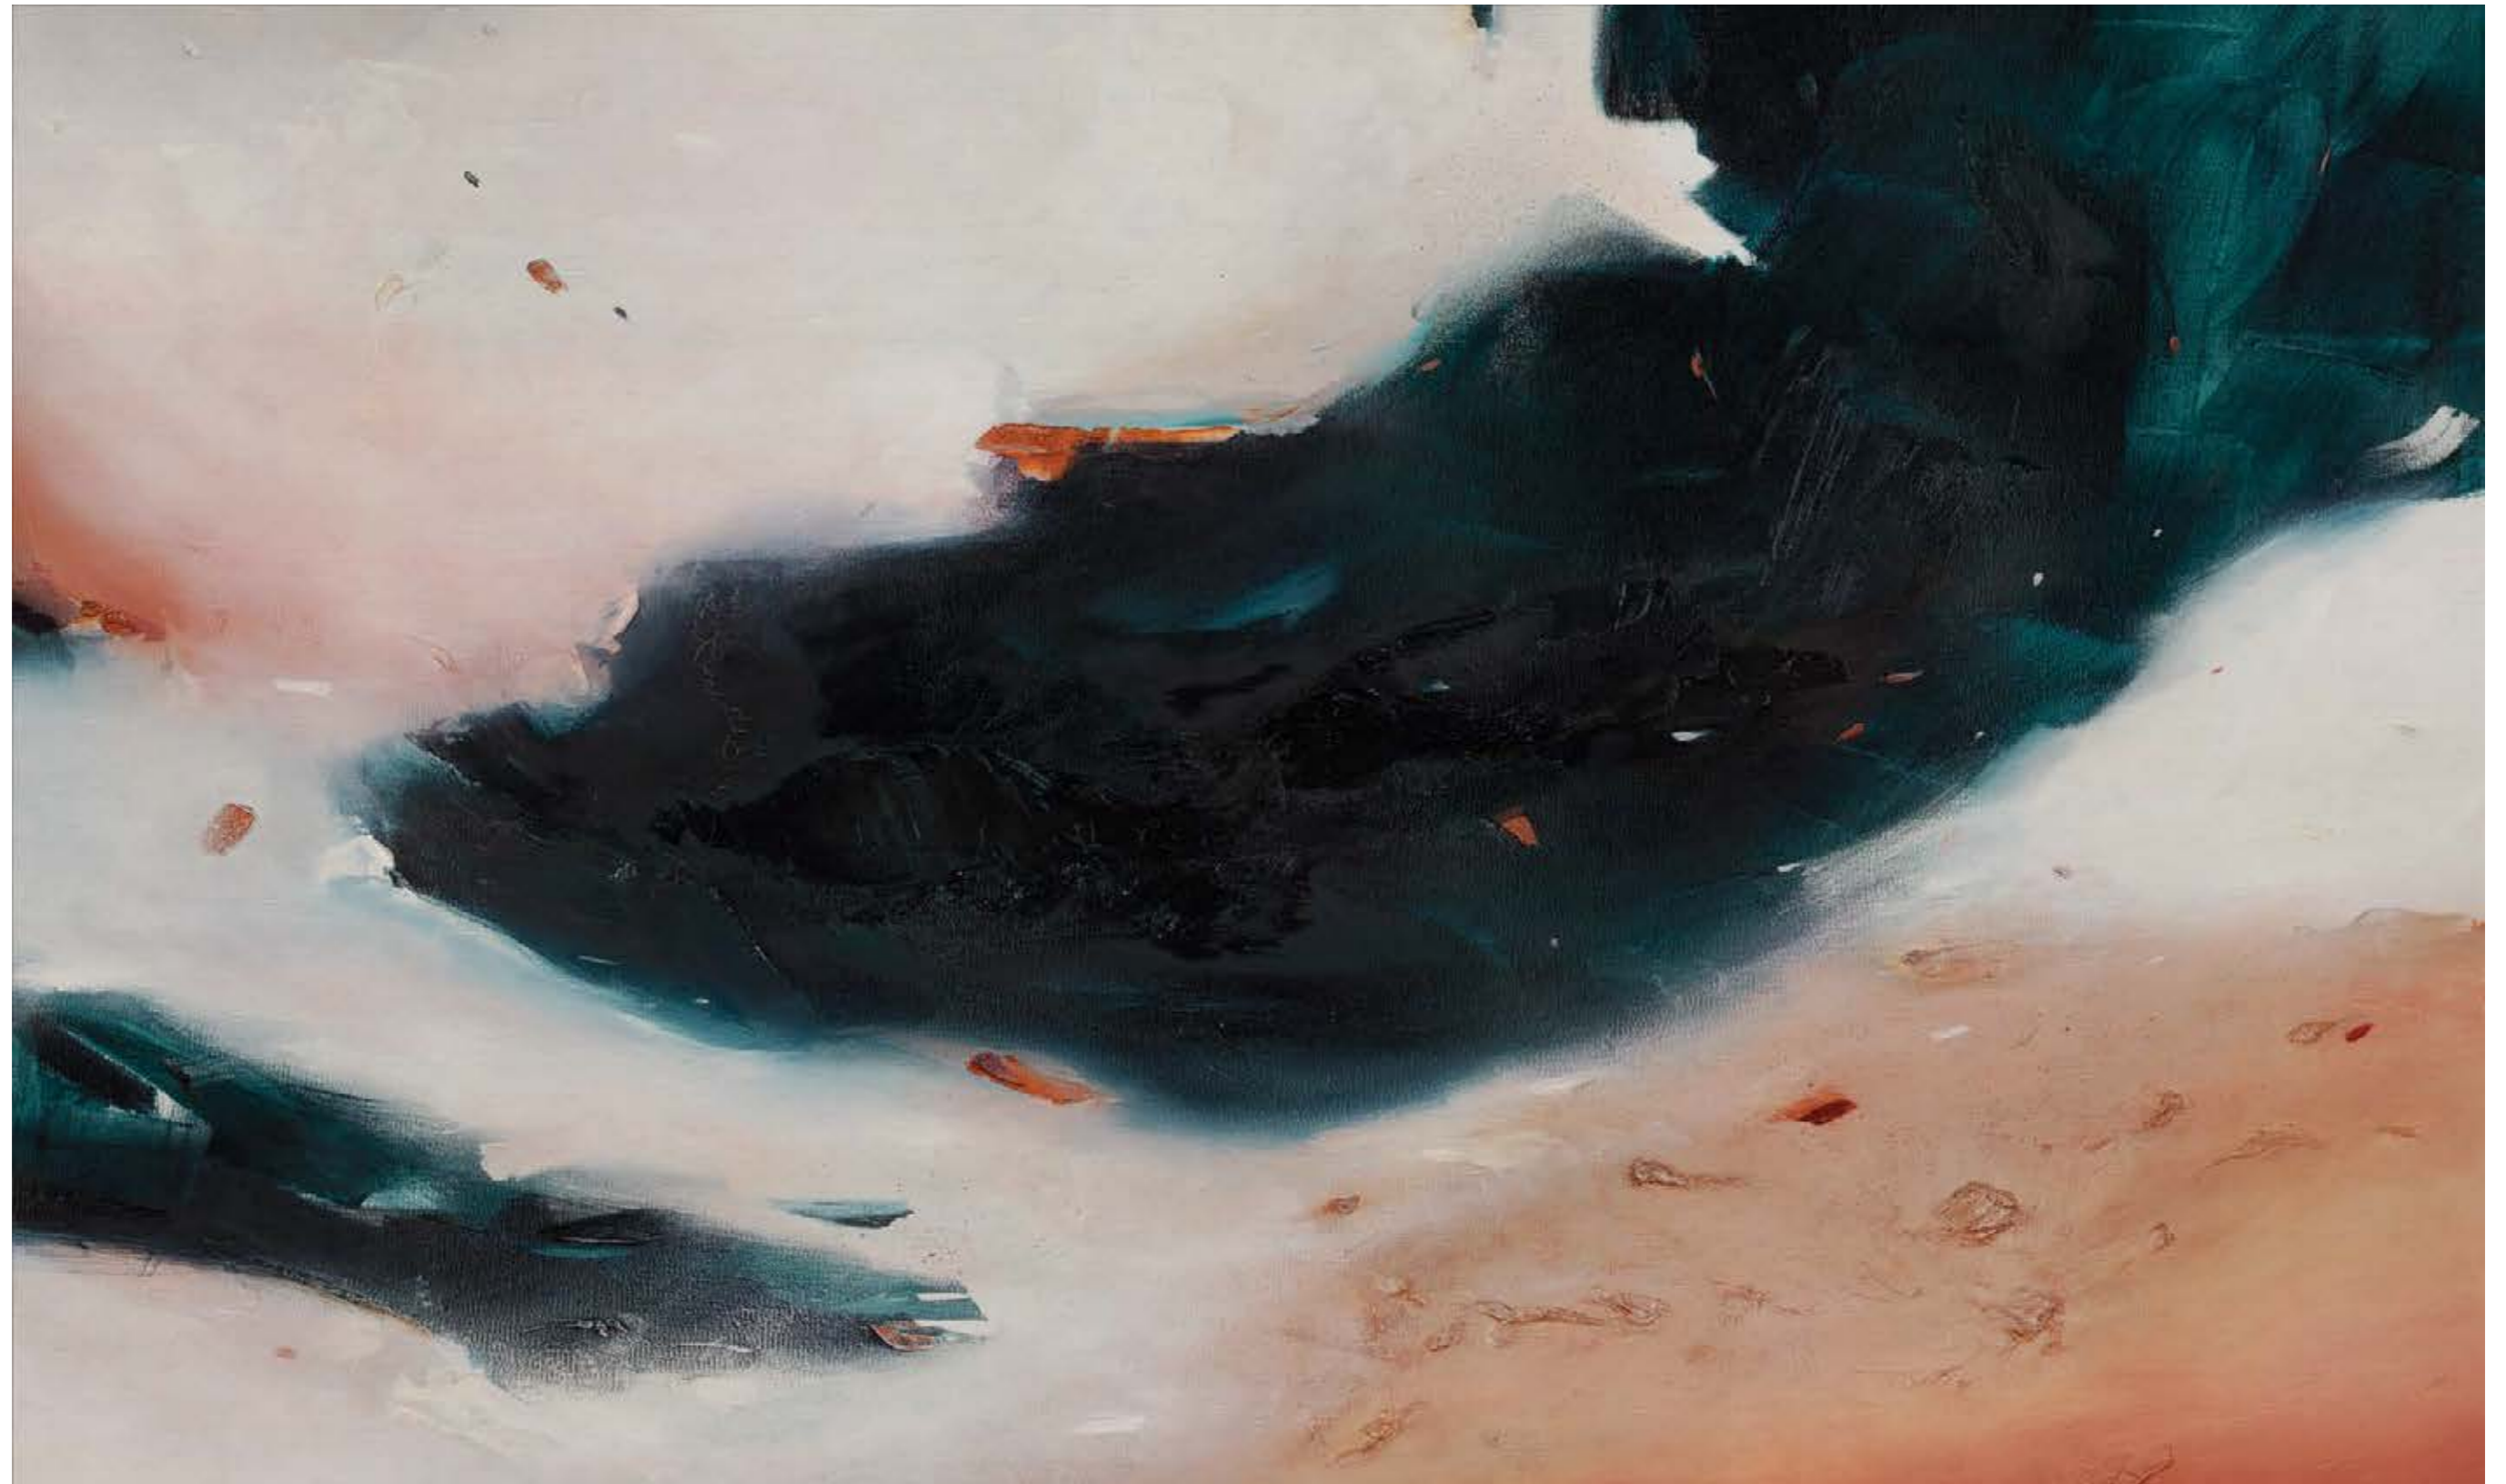

500 CM

300 CM

ZBLIŻENIE 1 DO 1 / 1 TO 1 CLOSEUP