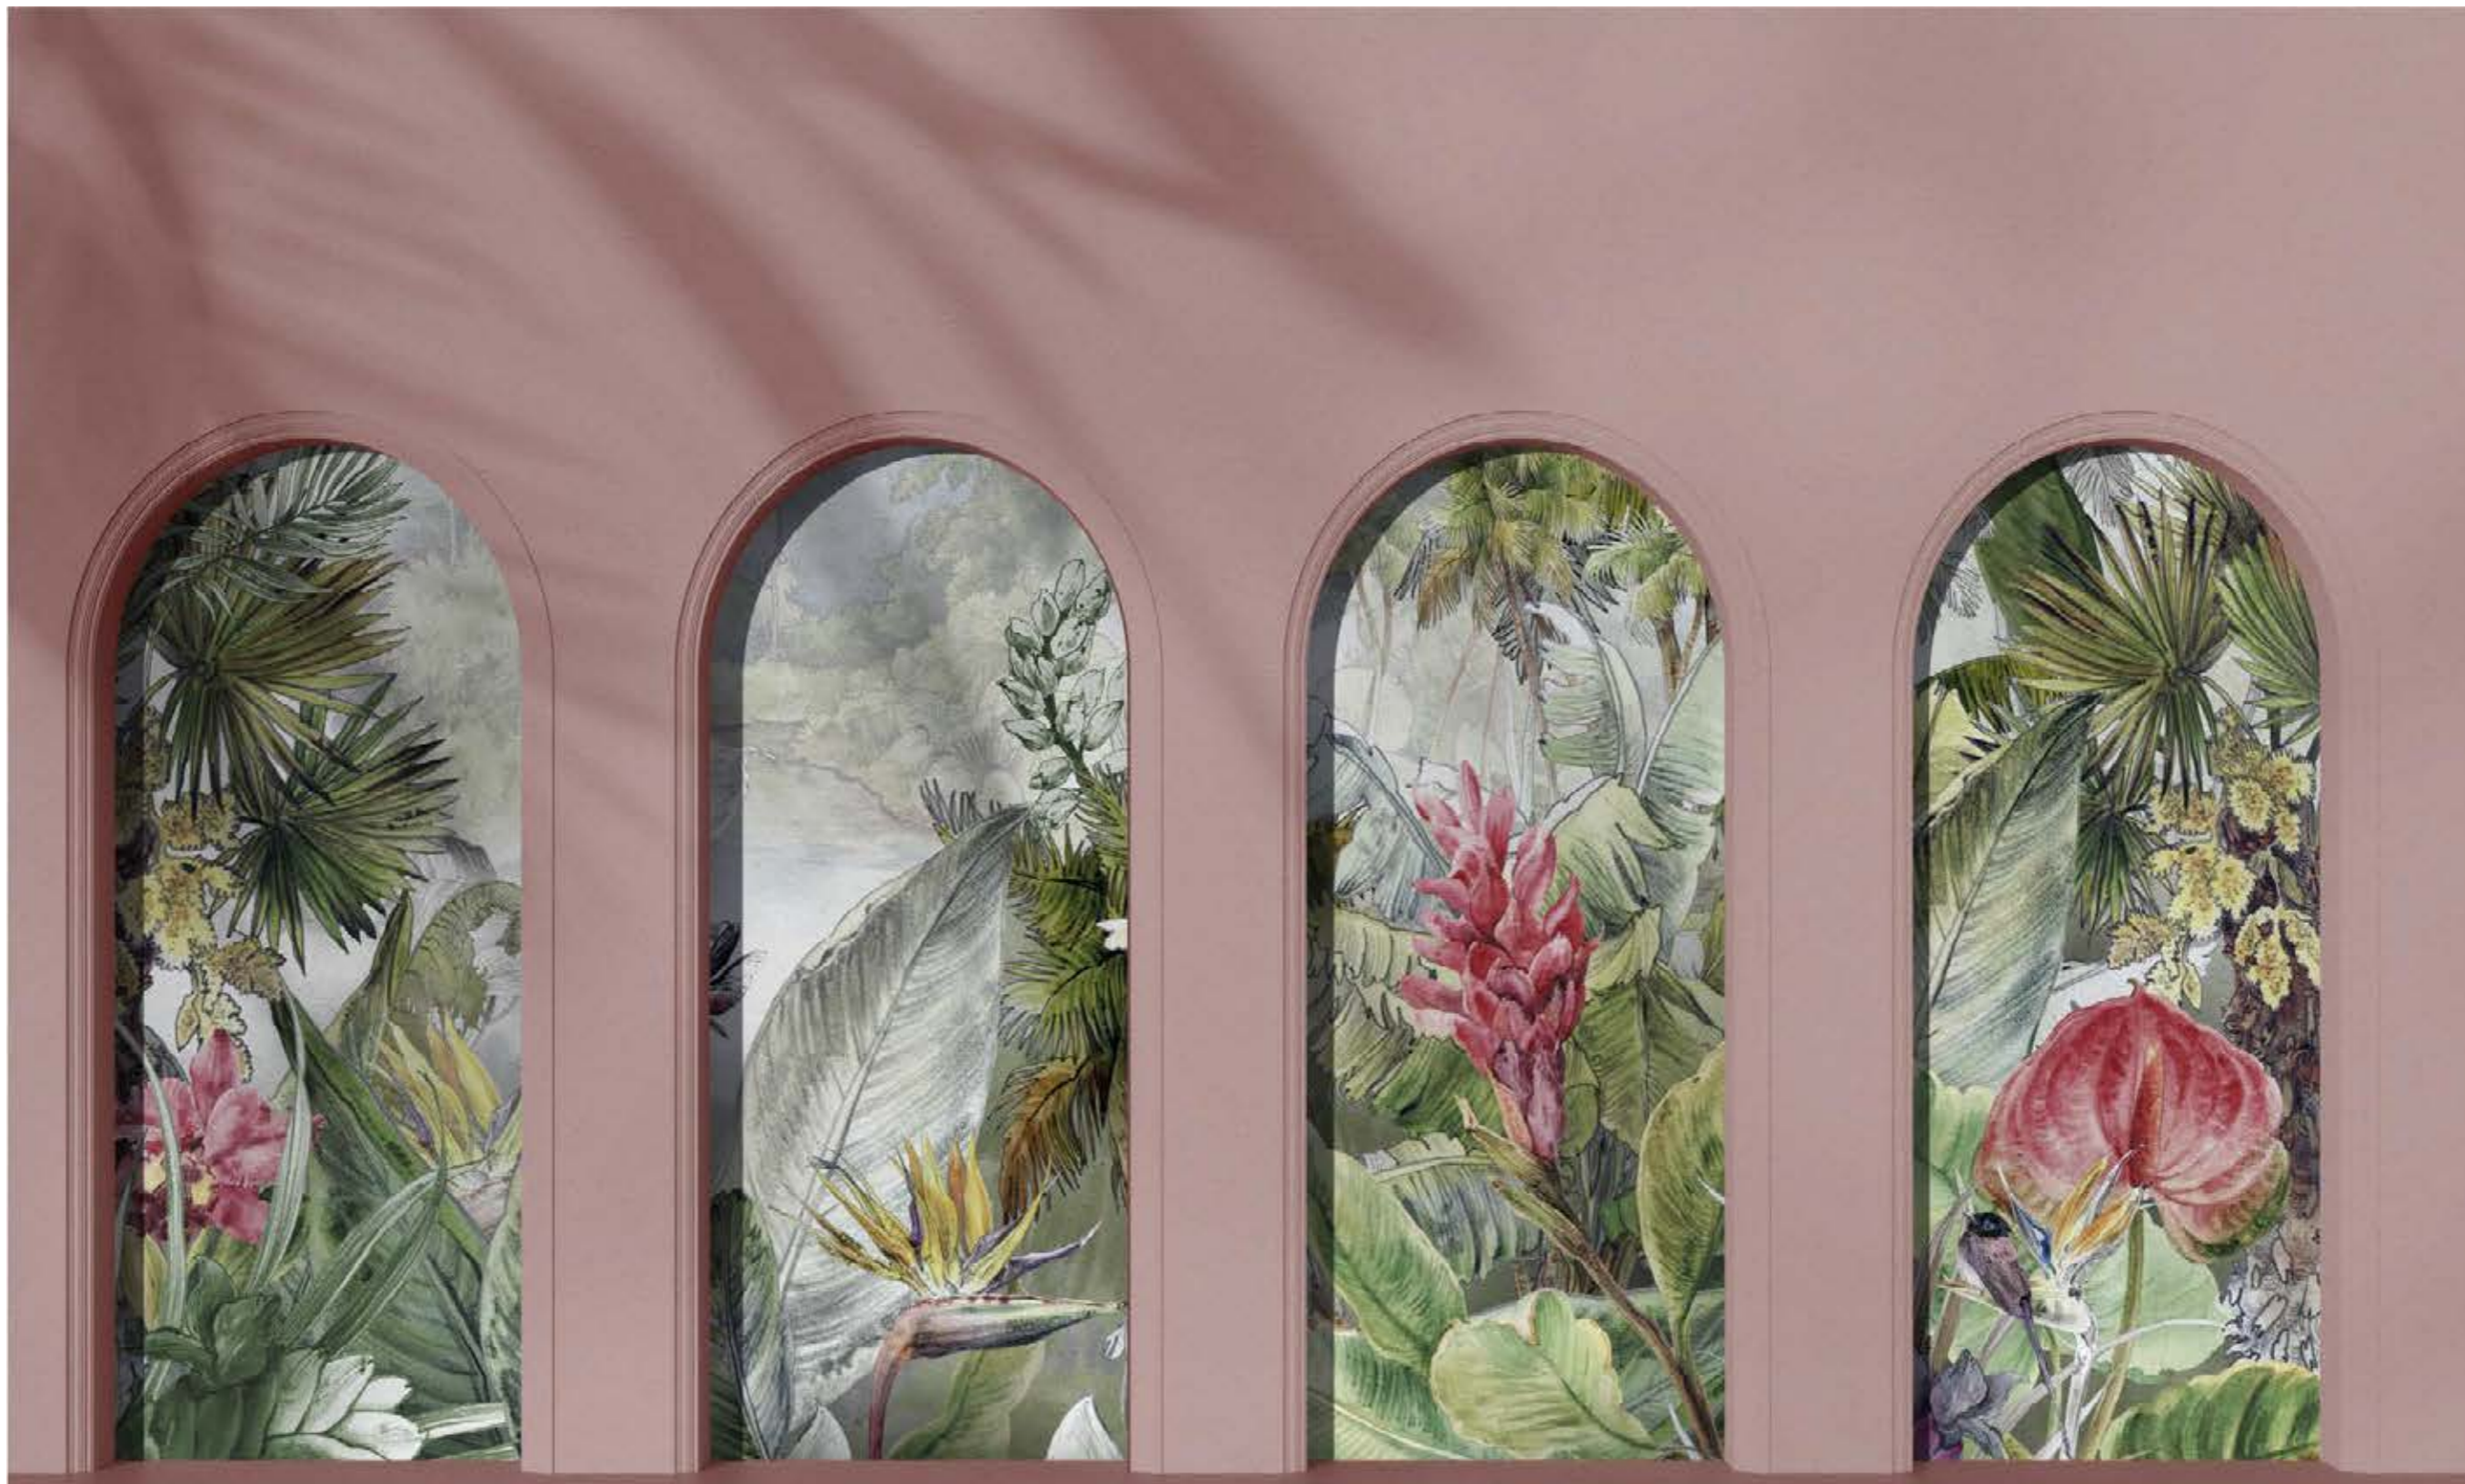

500 CM

300 CM

ZBLIŻENIE 1 DO 1 / 1 TO 1 CLOSEUP