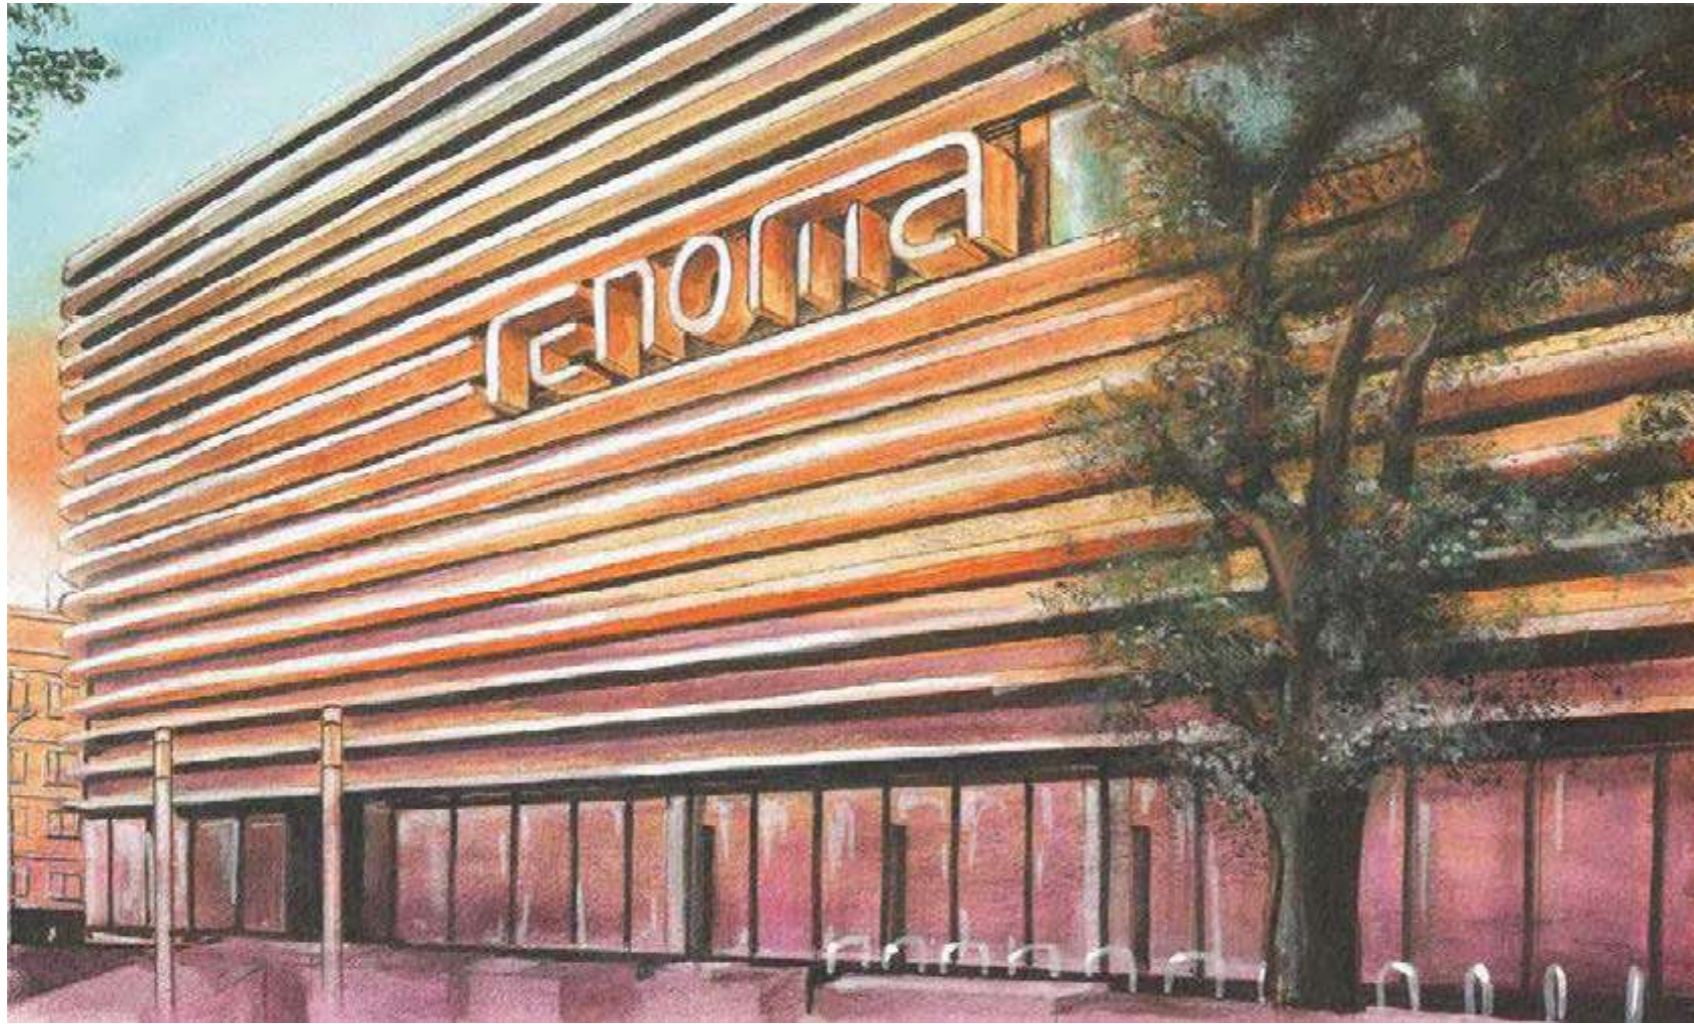

500 CM

ZBLIŻENIE 1 DO 1 / 1 TO 1 CLOSEUP

MALL

MATERIAŁ WYNIL NA FLIZELINIE STRUKTURALNY - BETON
MATERIAL VINYL ON TEXTURED NON-WOVEN FABRIC - CONCRETE

*) it is possible to make wallpaper of any size
możliwość wykonania tapety na dowolny wymiar

ZBLIŻENIE 1 DO 1 / 1 TO 1 CLOSEUP

MALL B&W

MATERIAŁ WYNIL NA FLIZELINIE STRUKTURALNY - BETON
MATERIAL VINYL ON TEXTURED NON-WOVEN FABRIC - CONCRETE

*) it is possible to make wallpaper of any size
możliwość wykonania tapety na dowolny wymiar