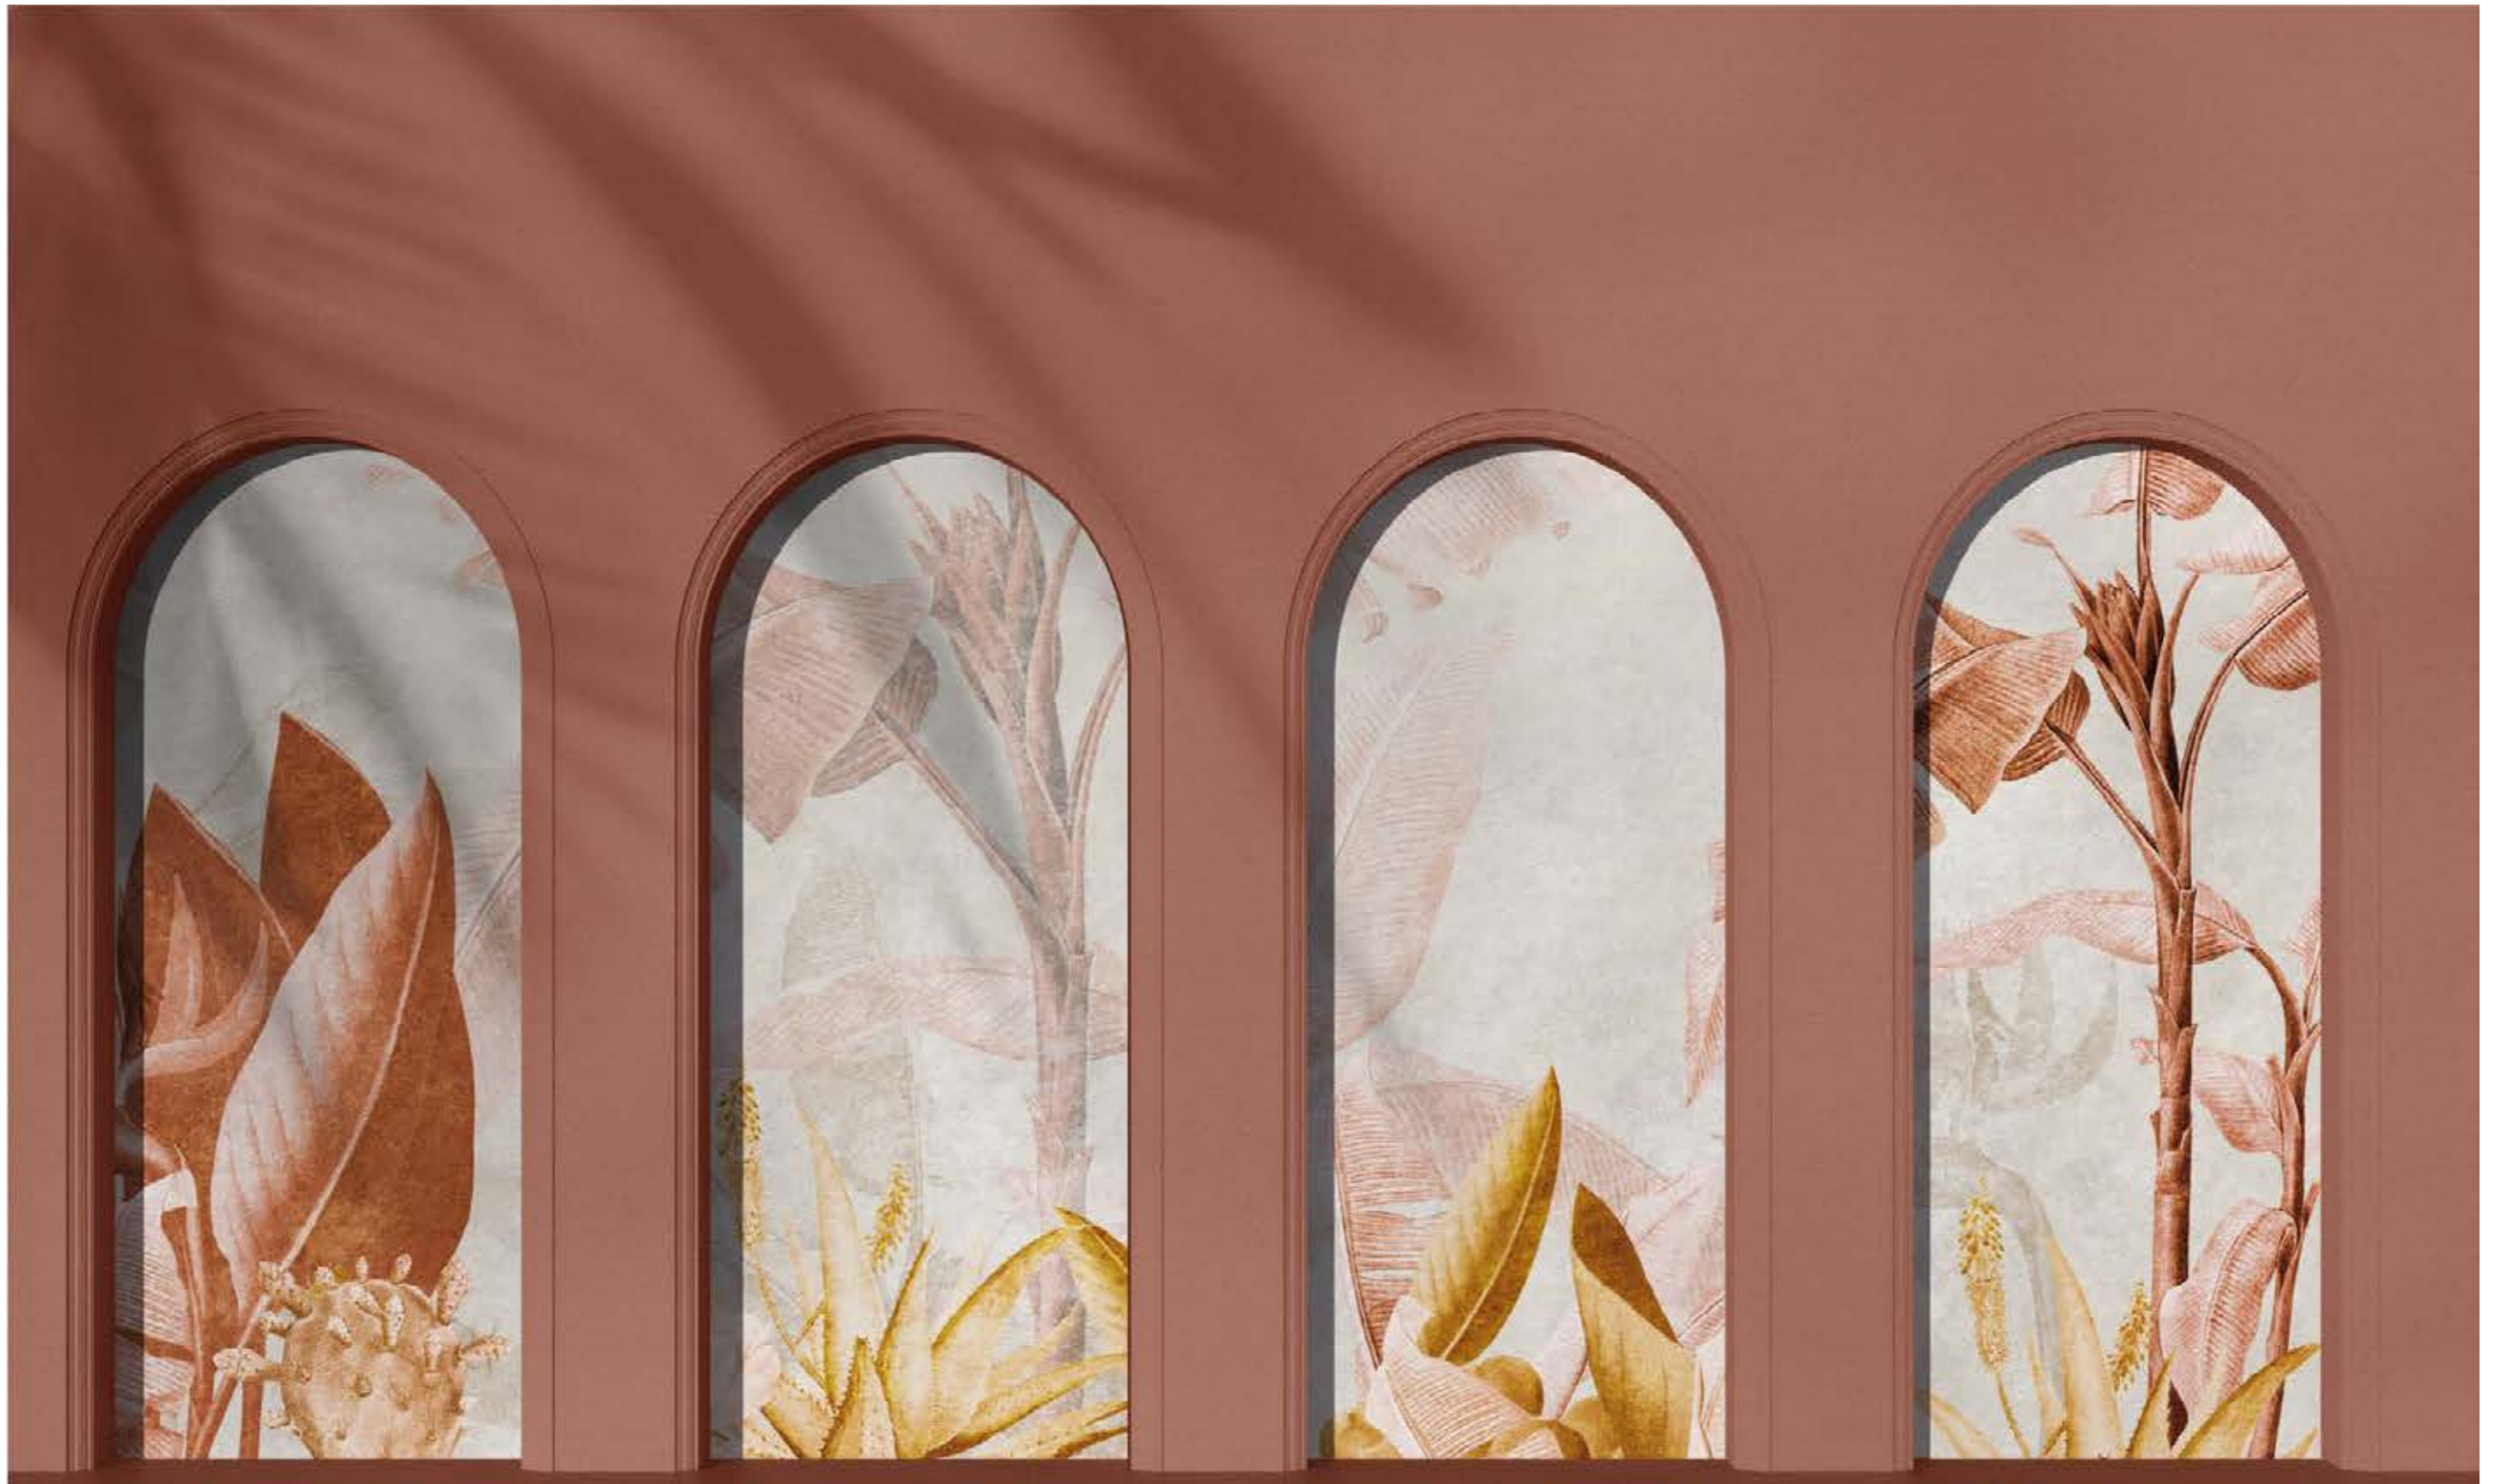

500 CM

300 CM

ZBLIŻENIE 1 DO 1 / 1 TO 1 CLOSEUP