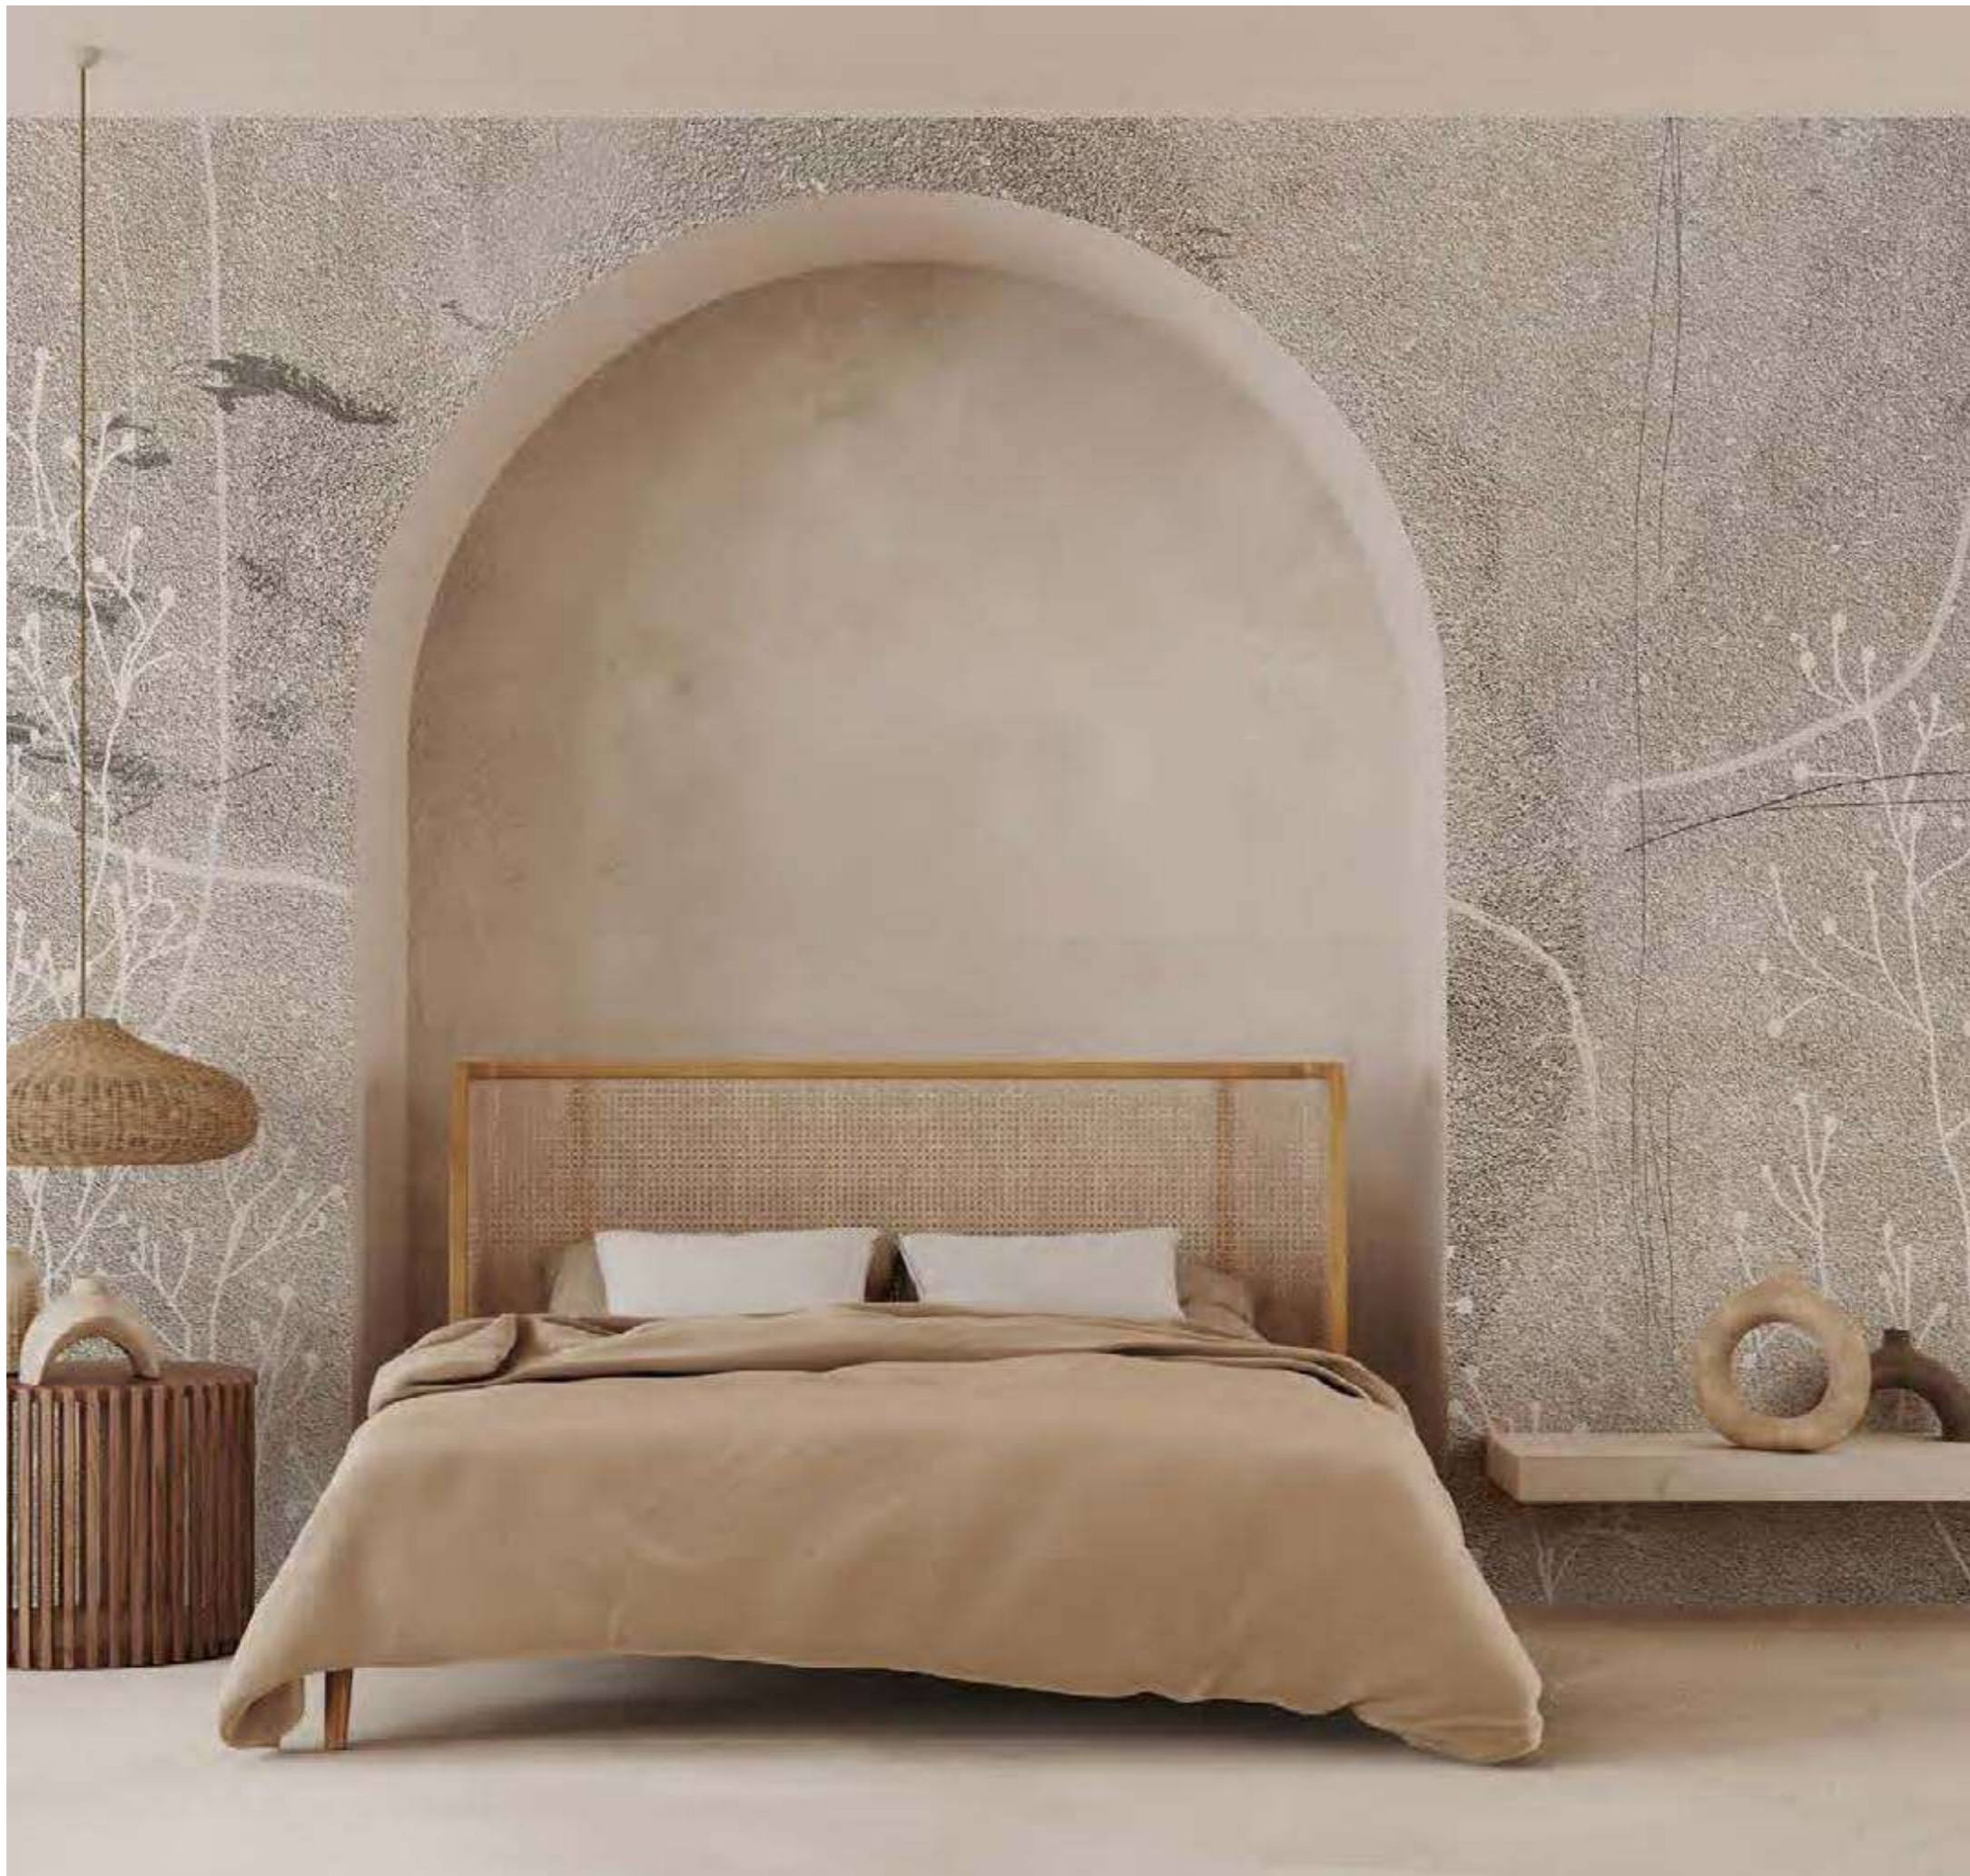

*) it is possible to make wallpaper of any size
 możliwość wykonania tapety na dowolny wymiar

Arte

MUURAL

500 CM

300 CM

ZBLIŻENIE 1 DO 1 / 1 TO 1 CLOSEUP

ANETUM

MATERIAŁ
MATERIAL